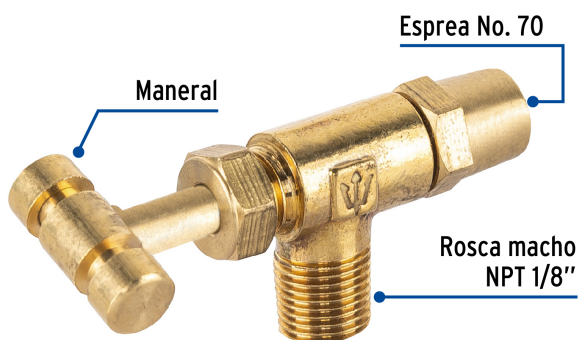

País de origen

Fabricado en China bajo las estrictas especificaciones de GRUPO TRUPER

Imágenes complementarias