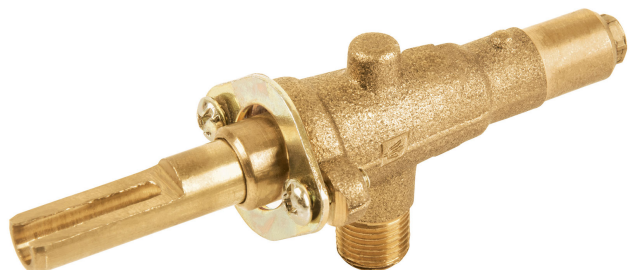

CÓDIGO: 49977 CLAVE: VGH-556

Válvula horizontal de latón 1/8" para gas LP, sin maneral

- Fabricada de latón para máxima duración
- Vástago con diseño de media caña
- Con seguro de apertura
- Para estufas, estufones y parrillas de gas L.P.

Para estufas,
estufones y
parrillas

Certificaciones y garantías

- Garantizado contra defectos de fabricación o mano de obra. La garantía se puede hacer válida con cualquier distribuidor de TRUPER

Especificaciones

Presión de trabajo con regulador de gas	2.75 kPa / 0.40 PSI
Conexión macho	1/8" - 27 NPT
Esprea	No. 70
Empaque individual	Granel
Pallet	12672
Inner	6
Master	36

País de origen

Fabricado en China bajo las estrictas especificaciones de GRUPO TRUPER