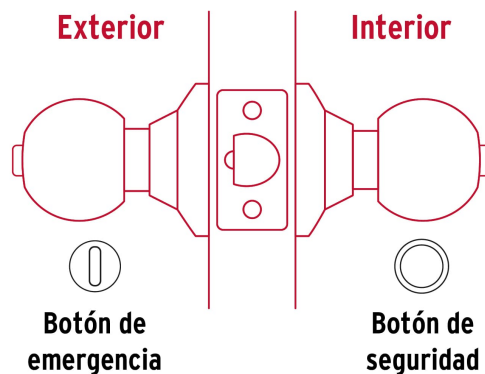

CÓDIGO: 43471 CLAVE: CEPO-11B

Cerradura tipo esfera para baño, latón brillante, Hermex

- Cerrojo con botón de emergencia al exterior y botón de seguridad al interior
- Mecanismo cilíndrico con cilindro de latón sólido
- Perilla y escudo de latón, acabado latón brillante
- Para colocación en puertas con espesor de 1-1/4" a 1-3/4" (32 a 45 mm)

Certificaciones y garantías

- Garantizado contra defectos de fabricación o mano de obra. La garantía se puede hacer válida con cualquier distribuidor de TRUPER

Especificaciones

Función (instalación)	Baño
Acabado	Latón brillante
Perilla	Latón
Escudo	Latón
Ciclos (cierre y apertura)	400 000
Espesor de puerta	1-1/4" a 1-3/4" (32 a 45 mm)
Backset (Distancia al centro)	60 mm
Dimensiones (diámetro de chapetón x largo)	65 x 170 mm
Dimensiones de perilla (largo x diámetro)	37.5 x 51 mm
Empaque individual	Blíster
Inner	3
Master	12
Pallet	384

Mecanismo cilíndrico

Picaporte metálico

Cilindro de latón sólido

Baño

La perilla exterior se bloquea presionando el botón de la perilla interior.

En caso de emergencia, girar el botón exterior con una moneda o desarmador.

Imágenes complementarias