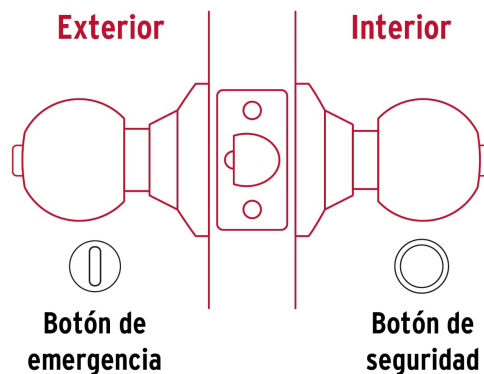

## Cerradura tipo esfera para baño, latón brillante, Hermex

- Cerrojo con botón de emergencia al exterior y botón de seguridad al interior
- Mecanismo cilíndrico con cilindro de latón sólido
- Perilla y escudo de latón, acabado latón brillante
- Para colocación en puertas con espesor de 1-1/4" a 1-3/4" (32 a 45 mm)

**Mecanismo cilíndrico**

Picaporte metálico

Cilindro de latón sólido

**Baño**

La perilla exterior se bloquea presionando el botón de la perilla interior.

En caso de emergencia, girar el botón exterior con una moneda o desarmador.

Imágenes complementarias