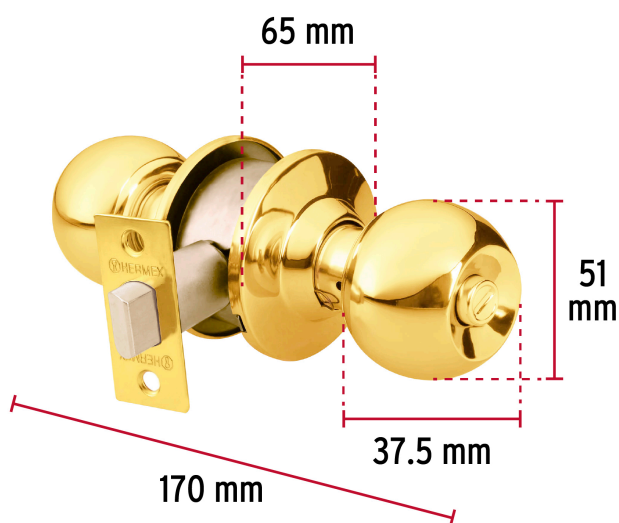

## Cerradura tipo esfera para baño, latón brillante, Hermex

- Cerrojo con botón de emergencia al exterior y botón de seguridad al interior
- Mecanismo cilíndrico con cilindro de latón sólido
- Perilla y escudo de latón, acabado latón brillante
- Para colocación en puertas con espesor de 1-1/4" a 1-3/4" (32 a 45 mm)

### Especificaciones

<b>Función (instalación)</b>	Baño
<b>Acabado</b>	Latón brillante
<b>Perilla</b>	Latón
<b>Escudo</b>	Latón
<b>Ciclos (cierre y apertura)</b>	400 000
<b>Espesor de puerta</b>	1-1/4" a 1-3/4" (32 a 45 mm)
<b>Backset (Distancia al centro)</b>	60 mm
<b>Dimensiones (diámetro de chapetón x largo)</b>	65 x 170 mm
<b>Dimensiones de perilla (largo x diámetro)</b>	37.5 x 51 mm
<b>Empaque individual</b>	Blíster
<b>Inner</b>	3
<b>Master</b>	12
<b>Pallet</b>	384

**Mecanismo cilíndrico**

Picaporte metálico

Cilindro de latón sólido

**Baño**

La perilla exterior se bloquea presionando el botón de la perilla interior.

En caso de emergencia, girar el botón exterior con una moneda o desarmador.