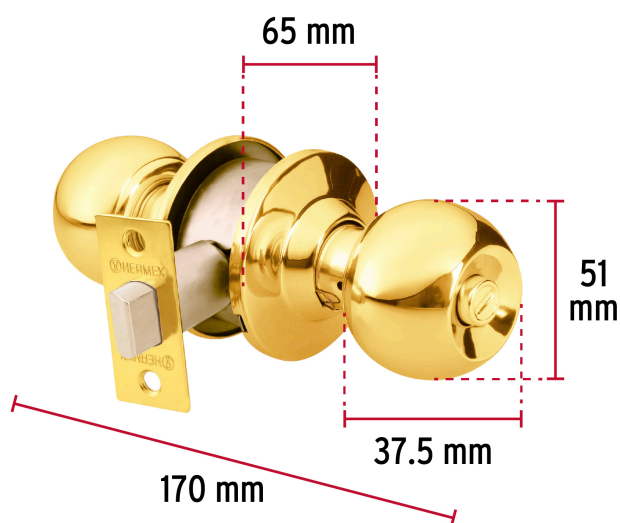

CÓDIGO: 43471 CLAVE: CEPO-11B

Cerradura tipo esfera para baño, latón brillante, Hermex

- Cerrojo con botón de emergencia al exterior y botón de seguridad al interior
- Mecanismo cilíndrico con cilindro de latón sólido
- Perilla y escudo de latón, acabado latón brillante
- Para colocación en puertas con espesor de 1-1/4" a 1-3/4" (32 a 45 mm)

Certificaciones y garantías

- Garantizado contra defectos de fabricación o mano de obra. La garantía se puede hacer válida con cualquier distribuidor de TRUPER

Especificaciones

Función (instalación)	Baño
Acabado	Latón brillante
Perilla	Latón
Escudo	Latón
Ciclos (cierre y apertura)	400 000
Espesor de puerta	1-1/4" a 1-3/4" (32 a 45 mm)
Backset (Distancia al centro)	60 mm
Dimensiones (diámetro de chapetón x largo)	65 x 170 mm
Dimensiones de perilla (largo x diámetro)	37.5 x 51 mm
Empaque individual	Blíster
Inner	3
Master	12
Pallet	384

Mecanismo cilíndrico

Picaporte metálico

Cilindro de latón sólido

Baño

La perilla exterior se bloquea presionando el botón de la perilla interior.

En caso de emergencia, girar el botón exterior con una moneda o desarmador.