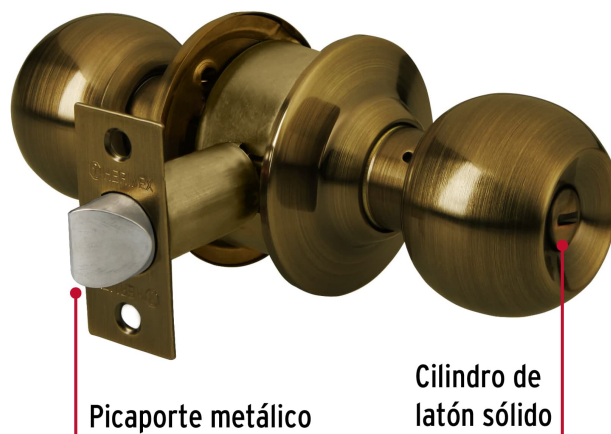

CÓDIGO: 43468 CLAVE: CEPO-21B

Cerradura tipo esfera para baño, latón antiguo, Hermex

- Cerrojo con botón de emergencia al exterior y botón de seguridad al interior
- Mecanismo cilíndrico con cilindro de latón sólido
- Perilla de acero inoxidable y escudo de latón, acabado latón antiguo
- Para colocación en puertas con espesor de 1-1/4" a 1-3/4" (32 a 45 mm)

Certificaciones y garantías

- Garantizado contra defectos de fabricación o mano de obra. La garantía se puede hacer válida con cualquier distribuidor de TRUPER

Especificaciones

| | |
|---|------------------------------|
| Función (instalación) | Baño |
| Acabado | Latón antiguo |
| Perilla | Acero inoxidable |
| Escudo | Latón |
| Ciclos (cierre y apertura) | 400 000 |
| Espesor de puerta | 1-1/4" a 1-3/4" (32 a 45 mm) |
| Backset (Distancia al centro) | 60 mm |
| Dimensiones (diámetro de chapetón x largo) | 65 x 170 mm |
| Dimensiones de perilla (largo x diámetro) | 37.5 x 51 mm |
| Empaque individual | Blíster |
| Inner | 3 |
| Master | 12 |
| Pallet | 384 |

País de origen

Fabricado en China bajo las estrictas especificaciones de GRUPO TRUPER

Incluye

Picaporte

Contra

Tornillería para su instalación

Plantilla

Imagenes complementarias

Mecanismo cilíndrico

Baño

La perilla exterior se bloquea presionando el botón de la perilla interior.

En caso de emergencia, girar el botón exterior con una moneda o desarmador.

Imágenes complementarias