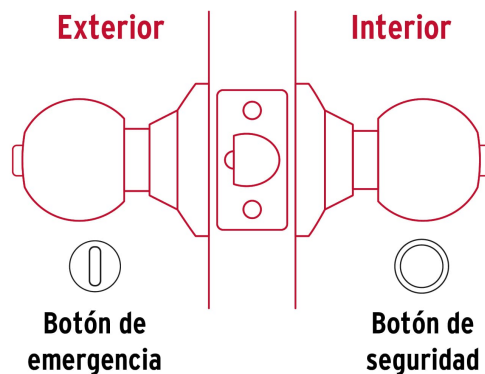

CÓDIGO: 43468 CLAVE: CEPO-21B

Cerradura tipo esfera para baño, latón antiguo, Hermex

- Cerrojo con botón de emergencia al exterior y botón de seguridad al interior
- Mecanismo cilíndrico con cilindro de latón sólido
- Perilla de acero inoxidable y escudo de latón, acabado latón antiguo
- Para colocación en puertas con espesor de 1-1/4" a 1-3/4" (32 a 45 mm)

Certificaciones y garantías

- Garantizado contra defectos de fabricación o mano de obra. La garantía se puede hacer válida con cualquier distribuidor de TRUPER

Especificaciones

| | |
|---|------------------------------|
| Función (instalación) | Baño |
| Acabado | Latón antiguo |
| Perilla | Acero inoxidable |
| Escudo | Latón |
| Ciclos (cierre y apertura) | 400 000 |
| Espesor de puerta | 1-1/4" a 1-3/4" (32 a 45 mm) |
| Backset (Distancia al centro) | 60 mm |
| Dimensiones (diámetro de chapetón x largo) | 65 x 170 mm |
| Dimensiones de perilla (largo x diámetro) | 37.5 x 51 mm |
| Empaque individual | Blíster |
| Inner | 3 |
| Master | 12 |
| Pallet | 384 |

País de origen

Fabricado en China bajo las estrictas especificaciones de GRUPO TRUPER

Incluye

Picaporte

Contra

Tornillería para su instalación

Plantilla

Imagenes complementarias

Mecanismo cilíndrico

Baño

La perilla exterior se bloquea presionando el botón de la perilla interior.

En caso de emergencia, girar el botón exterior con una moneda o desarmador.

Imágenes complementarias