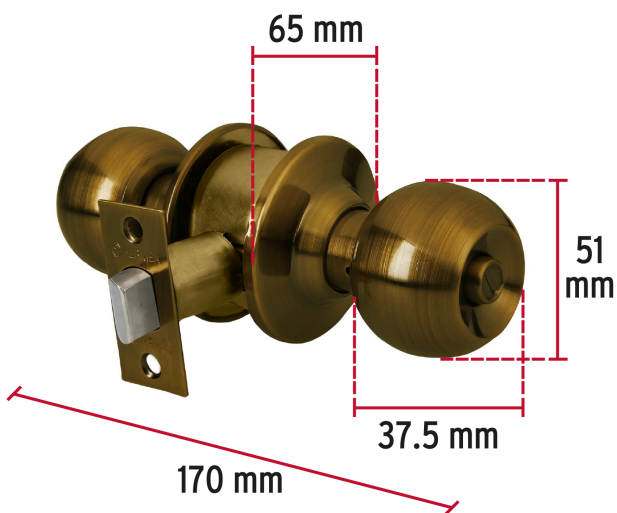

CÓDIGO: 43468 CLAVE: CEPO-21B

Cerradura tipo esfera para baño, latón antiguo, Hermex

- Cerrojo con botón de emergencia al exterior y botón de seguridad al interior
- Mecanismo cilíndrico con cilindro de latón sólido
- Perilla de acero inoxidable y escudo de latón, acabado latón antiguo
- Para colocación en puertas con espesor de 1-1/4" a 1-3/4" (32 a 45 mm)

Certificaciones y garantías

- Garantizado contra defectos de fabricación o mano de obra. La garantía se puede hacer válida con cualquier distribuidor de TRUPER

Especificaciones

| | |
|---|------------------------------|
| Función (instalación) | Baño |
| Acabado | Latón antiguo |
| Perilla | Acero inoxidable |
| Escudo | Latón |
| Ciclos (cierre y apertura) | 400 000 |
| Espesor de puerta | 1-1/4" a 1-3/4" (32 a 45 mm) |
| Backset (Distancia al centro) | 60 mm |
| Dimensiones (diámetro de chapetón x largo) | 65 x 170 mm |
| Dimensiones de perilla (largo x diámetro) | 37.5 x 51 mm |
| Empaque individual | Blíster |
| Inner | 3 |
| Master | 12 |
| Pallet | 384 |

Mecanismo cilíndrico

Baño

La perilla exterior se bloquea presionando el botón de la perilla interior.

En caso de emergencia, girar el botón exterior con una moneda o desarmador.

Imágenes complementarias