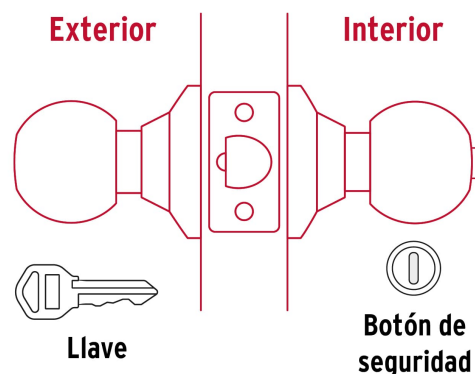

CÓDIGO: 43464 CLAVE: CEPO-31R

Cerradura tipo esfera para recámara, cromo mate, Hermex

- Cerrojo con llave al exterior y botón de seguridad al interior
- Mecanismo cilíndrico con cilindro de latón sólido
- Perilla y escudo de acero inoxidable, acabado cromo mate
- Para colocación en puertas con espesor de 1-1/4" a 1-3/4" (32 a 45 mm)

Certificaciones y garantías

Especificaciones

Función (instalación)	Recámara
Acabado	Cromo mate
Perilla	Acero inoxidable
Escudo	Acero inoxidable
Ciclos (cierre y apertura)	400 000
Espesor de puerta	1-1/4" a 1-3/4" (32 a 45 mm)
Material de las llaves	Acero niquelado
Backset (Distancia al centro)	60 mm
Dimensiones (diámetro de chapetón x largo)	65 x 170 mm
Dimensiones de perilla (largo x diámetro)	37.5 x 51 mm
Empaque individual	Blíster
Inner	3
Master	12
Pallet	384

Plantilla

Imágenes complementarias**Mecanismo cilíndrico**

Imagenes complementarias

Recámara

El giro de cualquier perilla retrae el picaporte. La perilla exterior queda fija al presionar el botón de la perilla interior. El botón de seguridad queda libre al girar la perilla interior o al abrir con llave.

Seguridad Standard

Llave Tradicional

Utilizan llaves planas, las muescas que descifran la combinación se encuentran únicamente en la parte superior.