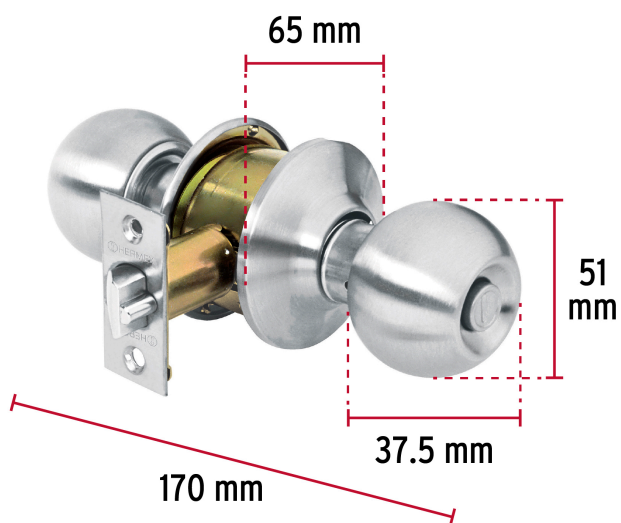

CÓDIGO: 43464 CLAVE: CEPO-31R

Cerradura tipo esfera para recámara, cromo mate, Hermex

- Cerrojo con llave al exterior y botón de seguridad al interior
- Mecanismo cilíndrico con cilindro de latón sólido
- Perilla y escudo de acero inoxidable, acabado cromo mate
- Para colocación en puertas con espesor de 1-1/4" a 1-3/4" (32 a 45 mm)

Certificaciones y garantías

Especificaciones

Función (instalación)	Recámara
Acabado	Cromo mate
Perilla	Acero inoxidable
Escudo	Acero inoxidable
Ciclos (cierre y apertura)	400 000
Espesor de puerta	1-1/4" a 1-3/4" (32 a 45 mm)
Material de las llaves	Acero niquelado
Backset (Distancia al centro)	60 mm
Dimensiones (diámetro de chapetón x largo)	65 x 170 mm
Dimensiones de perilla (largo x diámetro)	37.5 x 51 mm
Empaque individual	Blíster
Inner	3
Master	12
Pallet	384

País de origen

Fabricado en China bajo las estrictas especificaciones de GRUPO TRUPER

Incluye

2 Llaves tradicionales (Para hacer duplicados utilice la forja E109A)

Picaporte

Contra

Tornillería para su instalación

Plantilla

Imágenes complementarias**Mecanismo cilíndrico**

Imagenes complementarias

Recámara

El giro de cualquier perilla retrae el picaporte. La perilla exterior queda fija al presionar el botón de la perilla interior. El botón de seguridad queda libre al girar la perilla interior o al abrir con llave.