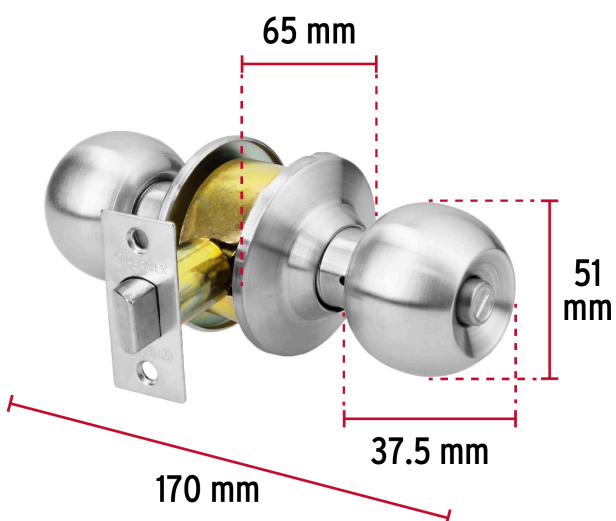

CÓDIGO: 43462 CLAVE: CEPO-31B

Cerradura tipo esfera para baño, cromo mate, Hermex

- Cerrojo con botón de emergencia al exterior y botón de seguridad al interior
- Mecanismo cilíndrico con cilindro de latón sólido
- Perilla y escudo de acero inoxidable, acabado cromo mate
- Para colocación en puertas con espesor de 1-1/4" a 1-3/4" (32 a 45 mm)

Función (instalación)	Baño
Acabado	Cromo mate
Perilla	Acero inoxidable
Escudo	Acero inoxidable
Ciclos (cierre y apertura)	400 000
Espesor de puerta	1-1/4" a 1-3/4" (32 a 45 mm)
Backset (Distancia al centro)	60 mm
Dimensiones (diámetro de chapetón x largo)	65 x 170 mm
Dimensiones de perilla (largo x diámetro)	37.5 x 51 mm
Empaque individual	Blíster
Inner	3
Master	12
Pallet	384

Mecanismo cilíndrico

Baño

La perilla exterior se bloquea presionando el botón de la perilla interior.

En caso de emergencia, girar el botón exterior con una moneda o desarmador.

Imagenes complementarias