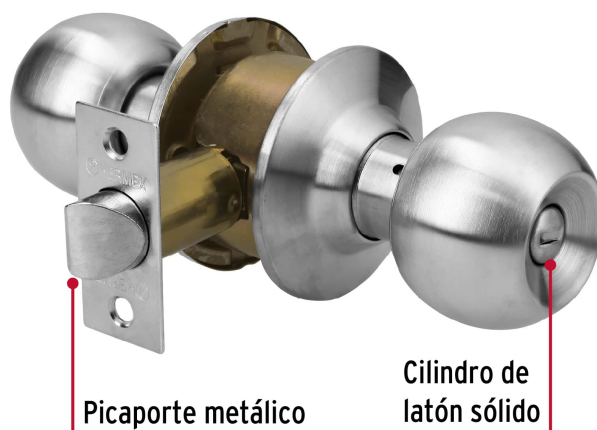

CÓDIGO: 43462 CLAVE: CEPO-31B

## Cerradura tipo esfera para baño, cromo mate, Hermex

- Cerrojo con botón de emergencia al exterior y botón de seguridad al interior
- Mecanismo cilíndrico con cilindro de latón sólido
- Perilla y escudo de acero inoxidable, acabado cromo mate
- Para colocación en puertas con espesor de 1-1/4" a 1-3/4" (32 a 45 mm)

### Especificaciones

<b>Función (instalación)</b>	Baño
<b>Acabado</b>	Cromo mate
<b>Perilla</b>	Acero inoxidable
<b>Escudo</b>	Acero inoxidable
<b>Ciclos (cierre y apertura)</b>	400 000
<b>Espesor de puerta</b>	1-1/4" a 1-3/4" (32 a 45 mm)
<b>Backset (Distancia al centro)</b>	60 mm
<b>Dimensiones (diámetro de chapetón x largo)</b>	65 x 170 mm
<b>Dimensiones de perilla (largo x diámetro)</b>	37.5 x 51 mm
<b>Empaque individual</b>	Blíster
<b>Inner</b>	3
<b>Master</b>	12
<b>Pallet</b>	384

**Mecanismo cilíndrico**

**Baño**

La perilla exterior se bloquea presionando el botón de la perilla interior.

En caso de emergencia, girar el botón exterior con una moneda o desarmador.