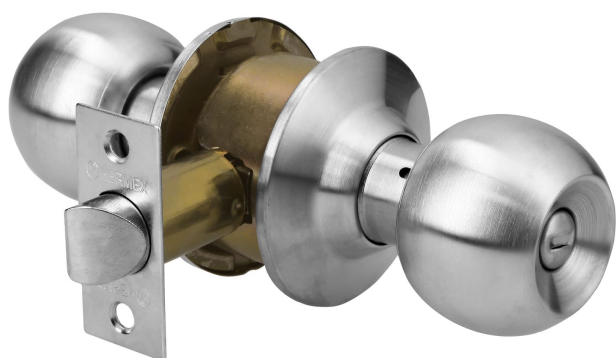

CÓDIGO: 43462 CLAVE: CEPO-31B

Cerradura tipo esfera para baño, cromo mate, Hermex

- Cerrojo con botón de emergencia al exterior y botón de seguridad al interior
- Mecanismo cilíndrico con cilindro de latón sólido
- Perilla y escudo de acero inoxidable, acabado cromo mate
- Para colocación en puertas con espesor de 1-1/4" a 1-3/4" (32 a 45 mm)

Función (instalación)	Baño
Acabado	Cromo mate
Perilla	Acero inoxidable
Escudo	Acero inoxidable
Ciclos (cierre y apertura)	400 000
Espesor de puerta	1-1/4" a 1-3/4" (32 a 45 mm)
Backset (Distancia al centro)	60 mm
Dimensiones (diámetro de chapetón x largo)	65 x 170 mm
Dimensiones de perilla (largo x diámetro)	37.5 x 51 mm
Empaque individual	Blíster
Inner	3
Master	12
Pallet	384

Mecanismo cilíndrico

Baño

La perilla exterior se bloquea presionando el botón de la perilla interior.

En caso de emergencia, girar el botón exterior con una moneda o desarmador.

Imagenes complementarias