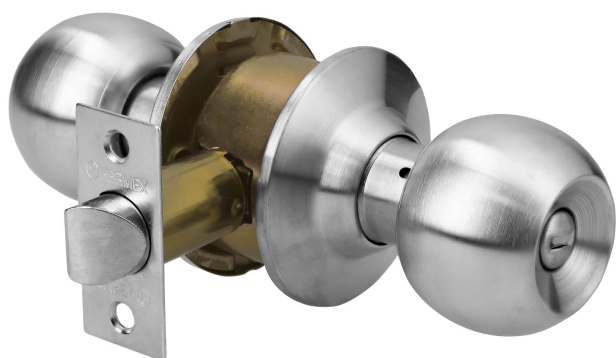

CÓDIGO: 43462 CLAVE: CEPO-31B

## Cerradura tipo esfera para baño, cromo mate, Hermex

- Cerrojo con botón de emergencia al exterior y botón de seguridad al interior
- Mecanismo cilíndrico con cilindro de latón sólido
- Perilla y escudo de acero inoxidable, acabado cromo mate
- Para colocación en puertas con espesor de 1-1/4" a 1-3/4" (32 a 45 mm)

### Especificaciones

<b>Función (instalación)</b>	Baño
<b>Acabado</b>	Cromo mate
<b>Perilla</b>	Acero inoxidable
<b>Escudo</b>	Acero inoxidable
<b>Ciclos (cierre y apertura)</b>	400 000
<b>Espesor de puerta</b>	1-1/4" a 1-3/4" (32 a 45 mm)
<b>Backset (Distancia al centro)</b>	60 mm
<b>Dimensiones (diámetro de chapetón x largo)</b>	65 x 170 mm
<b>Dimensiones de perilla (largo x diámetro)</b>	37.5 x 51 mm
<b>Empaque individual</b>	Blíster
<b>Inner</b>	3
<b>Master</b>	12
<b>Pallet</b>	384

**Mecanismo cilíndrico**

**Baño**

La perilla exterior se bloquea presionando el botón de la perilla interior.

En caso de emergencia, girar el botón exterior con una moneda o desarmador.