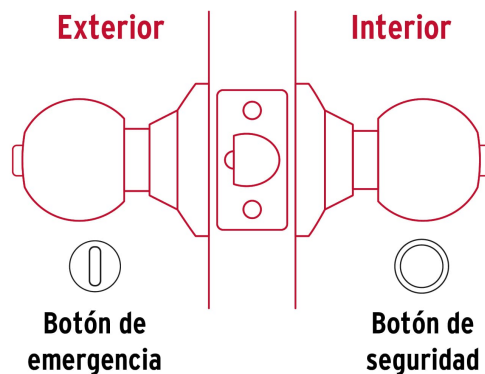

## Cerradura tipo esfera para baño, cromo mate, Hermex

- Cerrojo con botón de emergencia al exterior y botón de seguridad al interior
- Mecanismo cilíndrico con cilindro de latón sólido
- Perilla y escudo de acero inoxidable, acabado cromo mate
- Para colocación en puertas con espesor de 1-1/4" a 1-3/4" (32 a 45 mm)

### Especificaciones

<b>Función (instalación)</b>	Baño
<b>Acabado</b>	Cromo mate
<b>Perilla</b>	Acero inoxidable
<b>Escudo</b>	Acero inoxidable
<b>Ciclos (cierre y apertura)</b>	400 000
<b>Espesor de puerta</b>	1-1/4" a 1-3/4" (32 a 45 mm)
<b>Backset (Distancia al centro)</b>	60 mm
<b>Dimensiones (diámetro de chapetón x largo)</b>	65 x 170 mm
<b>Dimensiones de perilla (largo x diámetro)</b>	37.5 x 51 mm
<b>Empaque individual</b>	Blíster
<b>Inner</b>	3
<b>Master</b>	12
<b>Pallet</b>	384

**Mecanismo cilíndrico**

**Baño**

La perilla exterior se bloquea presionando el botón de la perilla interior.

En caso de emergencia, girar el botón exterior con una moneda o desarmador.