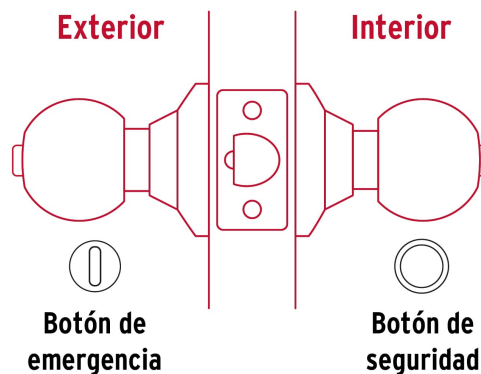

CÓDIGO: 43462 CLAVE: CEPO-31B

Cerradura tipo esfera para baño, cromo mate, Hermex

- Cerrojo con botón de emergencia al exterior y botón de seguridad al interior
- Mecanismo cilíndrico con cilindro de latón sólido
- Perilla y escudo de acero inoxidable, acabado cromo mate
- Para colocación en puertas con espesor de 1-1/4" a 1-3/4" (32 a 45 mm)

Función (instalación)	Baño
Acabado	Cromo mate
Perilla	Acero inoxidable
Escudo	Acero inoxidable
Ciclos (cierre y apertura)	400 000
Espesor de puerta	1-1/4" a 1-3/4" (32 a 45 mm)
Backset (Distancia al centro)	60 mm
Dimensiones (diámetro de chapetón x largo)	65 x 170 mm
Dimensiones de perilla (largo x diámetro)	37.5 x 51 mm
Empaque individual	Blíster
Inner	3
Master	12
Pallet	384

País de origen

Fabricado en China bajo las estrictas especificaciones de GRUPO TRUPER

Incluye

Picaporte

Contra

Tornillería para su instalación

Plantilla

Imágenes complementarias

Mecanismo cilíndrico

Baño

La perilla exterior se bloquea presionando el botón de la perilla interior.

En caso de emergencia, girar el botón exterior con una moneda o desarmador.

Imagenes complementarias