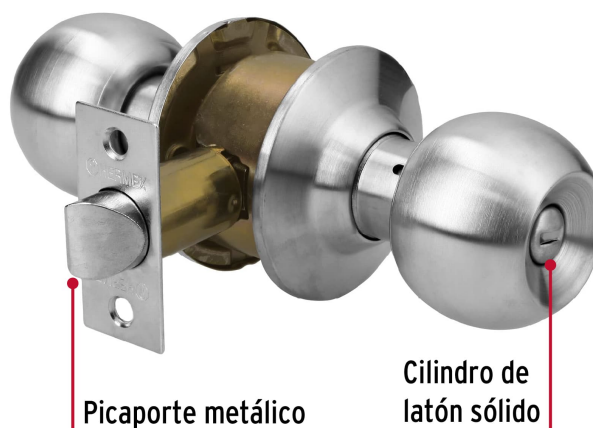

CÓDIGO: 43462 CLAVE: CEPO-31B

Cerradura tipo esfera para baño, cromo mate, Hermex

- Cerrojo con botón de emergencia al exterior y botón de seguridad al interior
- Mecanismo cilíndrico con cilindro de latón sólido
- Perilla y escudo de acero inoxidable, acabado cromo mate
- Para colocación en puertas con espesor de 1-1/4" a 1-3/4" (32 a 45 mm)

Función (instalación)	Baño
Acabado	Cromo mate
Perilla	Acero inoxidable
Escudo	Acero inoxidable
Ciclos (cierre y apertura)	400 000
Espesor de puerta	1-1/4" a 1-3/4" (32 a 45 mm)
Backset (Distancia al centro)	60 mm
Dimensiones (diámetro de chapetón x largo)	65 x 170 mm
Dimensiones de perilla (largo x diámetro)	37.5 x 51 mm
Empaque individual	Blíster
Inner	3
Master	12
Pallet	384

País de origen

Fabricado en China bajo las estrictas especificaciones de GRUPO TRUPER

Incluye

Picaporte

Contra

Tornillería para su instalación

Plantilla

Imágenes complementarias

Mecanismo cilíndrico

Baño

La perilla exterior se bloquea presionando el botón de la perilla interior.

En caso de emergencia, girar el botón exterior con una moneda o desarmador.

Imagenes complementarias