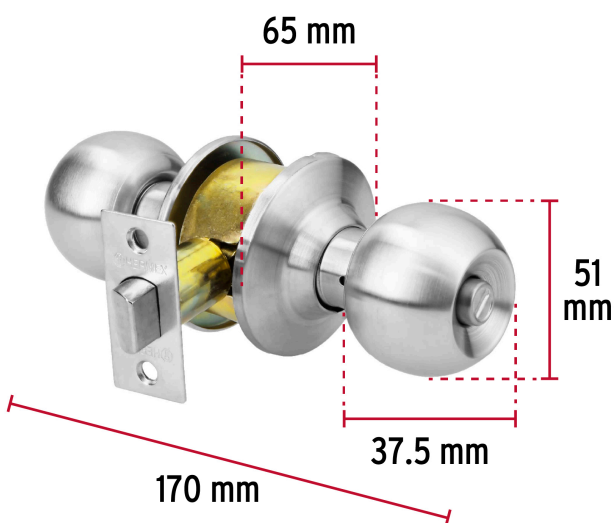

## Cerradura tipo esfera para baño, cromo mate, Hermex

- Cerrojo con botón de emergencia al exterior y botón de seguridad al interior
- Mecanismo cilíndrico con cilindro de latón sólido
- Perilla y escudo de acero inoxidable, acabado cromo mate
- Para colocación en puertas con espesor de 1-1/4" a 1-3/4" (32 a 45 mm)

### Especificaciones

<b>Función (instalación)</b>	Baño
<b>Acabado</b>	Cromo mate
<b>Perilla</b>	Acero inoxidable
<b>Escudo</b>	Acero inoxidable
<b>Ciclos (cierre y apertura)</b>	400 000
<b>Espesor de puerta</b>	1-1/4" a 1-3/4" (32 a 45 mm)
<b>Backset (Distancia al centro)</b>	60 mm
<b>Dimensiones (diámetro de chapetón x largo)</b>	65 x 170 mm
<b>Dimensiones de perilla (largo x diámetro)</b>	37.5 x 51 mm
<b>Empaque individual</b>	Blíster
<b>Inner</b>	3
<b>Master</b>	12
<b>Pallet</b>	384

**Mecanismo cilíndrico**

**Baño**

La perilla exterior se bloquea presionando el botón de la perilla interior.

En caso de emergencia, girar el botón exterior con una moneda o desarmador.