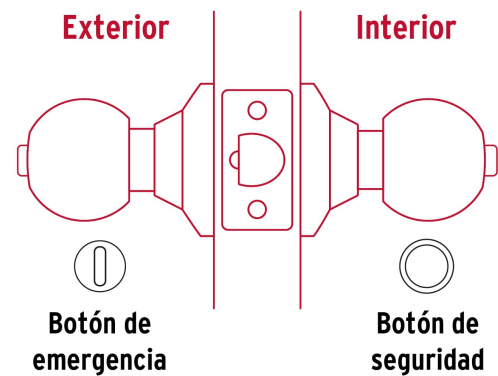

CÓDIGO: 43456 CLAVE: CEPO-12B

Cerradura tipo oval para baño, latón brillante, HERMEX

- Cerrojo con botón de emergencia al exterior y botón de seguridad al interior
- Mecanismo cilíndrico con cilindro de latón sólido
- Perilla y escudo de latón, acabado latón brillante
- Para colocación en puertas con espesor de 1-1/4" a 1-3/4" (32 a 45 mm)

Certificaciones y garantías

- Garantizado contra defectos de fabricación o mano de obra. La garantía se puede hacer válida con cualquier distribuidor de TRUPER

Especificaciones

Función (instalación)	Baño
Acabado	Latón brillante
Perilla	Latón
Escudo	Latón
Ciclos (cierre y apertura)	400 000
Espesor de puerta	1-1/4" a 1-3/4" (32 a 45 mm)
Backset (Distancia al centro)	60 mm
Dimensiones (diámetro de chapetón x largo)	65 x 160 mm
Dimensiones de perilla (largo x diámetro)	33 x 54 mm
Empaque individual	Blíster
Pallet	384
Inner	3
Master	12

País de origen

Fabricado en China bajo las estrictas especificaciones de GRUPO TRUPER

Incluye

Picaporte

Contra

Tornillería para su instalación

Plantilla

Imágenes complementarias**Mecanismo cilíndrico****Baño**

La perilla exterior se bloquea presionando el botón de la perilla interior.

En caso de emergencia, girar el botón exterior con una moneda o desarmador.

Imágenes complementarias