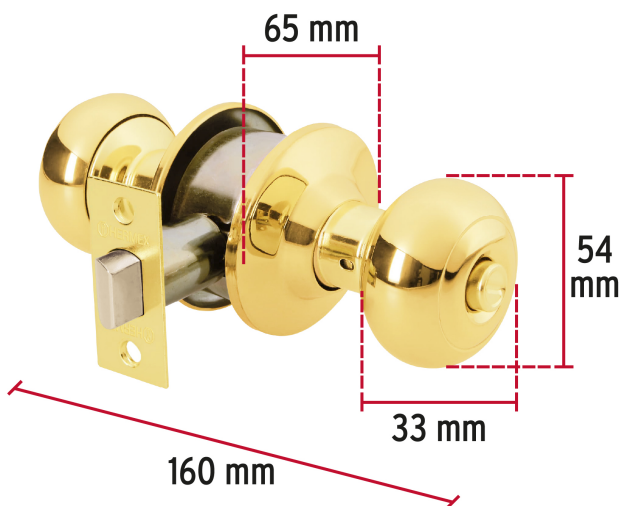

CÓDIGO: 43456 CLAVE: CEPO-12B

Cerradura tipo oval para baño, latón brillante, HERMEX

- Cerrojo con botón de emergencia al exterior y botón de seguridad al interior
- Mecanismo cilíndrico con cilindro de latón sólido
- Perilla y escudo de latón, acabado latón brillante
- Para colocación en puertas con espesor de 1-1/4" a 1-3/4" (32 a 45 mm)

Certificaciones y garantías

- Garantizado contra defectos de fabricación o mano de obra. La garantía se puede hacer válida con cualquier distribuidor de TRUPER

Especificaciones

Función (instalación)	Baño
Acabado	Latón brillante
Perilla	Latón
Escudo	Latón
Ciclos (cierre y apertura)	400 000
Espesor de puerta	1-1/4" a 1-3/4" (32 a 45 mm)
Backset (Distancia al centro)	60 mm
Dimensiones (diámetro de chapetón x largo)	65 x 160 mm
Dimensiones de perilla (largo x diámetro)	33 x 54 mm
Empaque individual	Blíster
Pallet	384
Inner	3
Master	12

País de origen

Fabricado en China bajo las estrictas especificaciones de GRUPO TRUPER

Incluye

Picaporte

Contra

Tornillería para su instalación

Plantilla

Imágenes complementarias**Mecanismo cilíndrico****Baño**

La perilla exterior se bloquea presionando el botón de la perilla interior.

En caso de emergencia, girar el botón exterior con una moneda o desarmador.

Imágenes complementarias