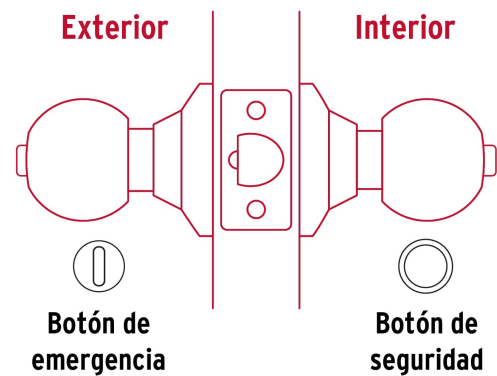

## Cerradura tipo oval para baño, latón antiguo, HERMEX

- Cerrojo con botón de emergencia al exterior y botón de seguridad al interior
- Mecanismo cilíndrico con cilindro de latón sólido
- Perilla de acero inoxidable y escudo de latón, acabado latón antiguo
- Para colocación en puertas con espesor de 1-1/4" a 1-3/4" (32 a 45 mm)

### Especificaciones

<b>Función (instalación)</b>	Baño
<b>Acabado</b>	Latón antiguo
<b>Perilla</b>	Acero inoxidable
<b>Escudo</b>	Latón
<b>Ciclos (cierre y apertura)</b>	400 000
<b>Espesor de puerta</b>	1-1/4" a 1-3/4" (32 a 45 mm)
<b>Backset (Distancia al centro)</b>	60 mm
<b>Dimensiones (diámetro de chapetón x largo)</b>	65 x 160 mm
<b>Dimensiones de perilla (largo x diámetro)</b>	33 x 54 mm
<b>Empaque individual</b>	Blíster
<b>Pallet</b>	384
<b>Inner</b>	3
<b>Master</b>	12

**País de origen**

Fabricado en China bajo las estrictas especificaciones de GRUPO TRUPER

**Incluye**

Picaporte

Contra

Tornillería para su instalación

Plantilla

**Imágenes complementarias****Mecanismo cilíndrico**Picaporte metálicoCilindro de latón sólido**Baño**

La perilla exterior se bloquea presionando el botón de la perilla interior.

En caso de emergencia, girar el botón exterior con una moneda o desarmador.