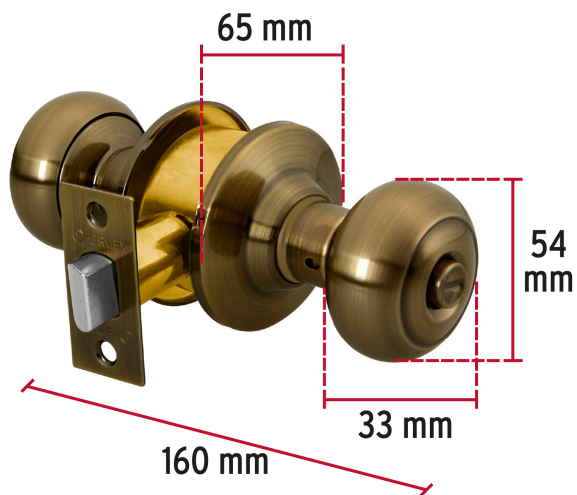

## Cerradura tipo oval para baño, latón antiguo, HERMEX

- Cerrojo con botón de emergencia al exterior y botón de seguridad al interior
- Mecanismo cilíndrico con cilindro de latón sólido
- Perilla de acero inoxidable y escudo de latón, acabado latón antiguo
- Para colocación en puertas con espesor de 1-1/4" a 1-3/4" (32 a 45 mm)

### Especificaciones

<b>Función (instalación)</b>	Baño
<b>Acabado</b>	Latón antiguo
<b>Perilla</b>	Acero inoxidable
<b>Escudo</b>	Latón
<b>Ciclos (cierre y apertura)</b>	400 000
<b>Espesor de puerta</b>	1-1/4" a 1-3/4" (32 a 45 mm)
<b>Backset (Distancia al centro)</b>	60 mm
<b>Dimensiones (diámetro de chapetón x largo)</b>	65 x 160 mm
<b>Dimensiones de perilla (largo x diámetro)</b>	33 x 54 mm
<b>Empaque individual</b>	Blíster
<b>Pallet</b>	384
<b>Inner</b>	3
<b>Master</b>	12

**País de origen**

Fabricado en China bajo las estrictas especificaciones de GRUPO TRUPER

**Incluye**

Picaporte

Contra

Tornillería para su instalación

Plantilla

**Imágenes complementarias****Mecanismo cilíndrico**Picaporte metálicoCilindro de latón sólido**Baño**

## Imágenes complementarias