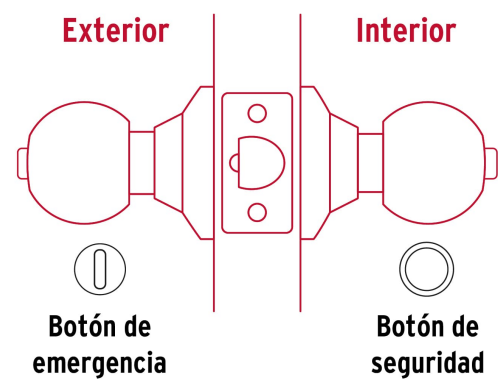

CÓDIGO: 43450 CLAVE: CEPO-32B

Cerradura tipo oval para baño, cromo mate, HERMEX

- Cerrojo con botón de emergencia al exterior y botón de seguridad al interior
- Mecanismo cilíndrico con cilindro de latón sólido
- Perillas y escudo de acero inoxidable, acabado cromo mate
- Para colocación en puertas con espesor de 1-1/4" a 1-3/4" (32 a 45 mm)

Función (instalación)	Baño
Acabado	Cromo mate
Perilla	Acero inoxidable
Escudo	Acero inoxidable
Ciclos (cierre y apertura)	400 000
Espesor de puerta	1-1/4" a 1-3/4" (32 a 45 mm)
Backset (Distancia al centro)	60 mm
Dimensiones (diámetro de chapetón x largo)	65 x 160 mm
Dimensiones de perilla (largo x diámetro)	33 x 54 mm
Empaque individual	Blíster
Pallet	384
Inner	3
Master	12

País de origen

Fabricado en China bajo las estrictas especificaciones de GRUPO TRUPER

Incluye

Picaporte

Contra

Tornillería para su instalación

Plantilla

Imágenes complementarias**Mecanismo cilíndrico****Picaporte metálico****Cilindro de latón sólido****Baño**

La perilla exterior se bloquea presionando el botón de la perilla interior.

En caso de emergencia, girar el botón exterior con una moneda o desarmador.

**Botón de emergencia****Botón de seguridad**

Imagenes complementarias