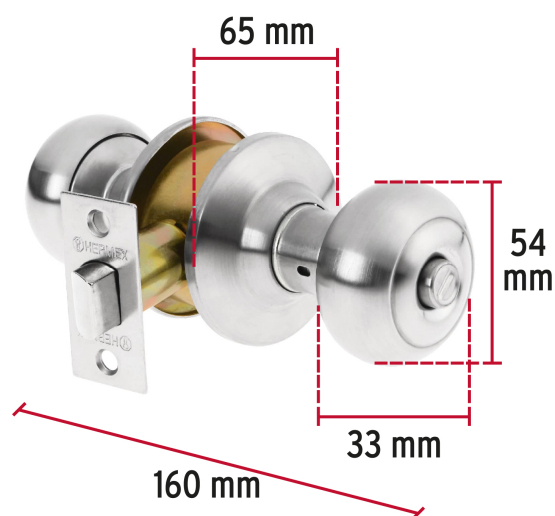

CÓDIGO: 43450 CLAVE: CEPO-32B

Cerradura tipo oval para baño, cromo mate, HERMEX

- Cerrojo con botón de emergencia al exterior y botón de seguridad al interior
- Mecanismo cilíndrico con cilindro de latón sólido
- Perillas y escudo de acero inoxidable, acabado cromo mate
- Para colocación en puertas con espesor de 1-1/4" a 1-3/4" (32 a 45 mm)

Función (instalación)	Baño
Acabado	Cromo mate
Perilla	Acero inoxidable
Escudo	Acero inoxidable
Ciclos (cierre y apertura)	400 000
Espesor de puerta	1-1/4" a 1-3/4" (32 a 45 mm)
Backset (Distancia al centro)	60 mm
Dimensiones (diámetro de chapetón x largo)	65 x 160 mm
Dimensiones de perilla (largo x diámetro)	33 x 54 mm
Empaque individual	Blíster
Pallet	384
Inner	3
Master	12

País de origen

Fabricado en China bajo las estrictas especificaciones de GRUPO TRUPER

Incluye

Picaporte

Contra

Tornillería para su instalación

Plantilla

Imágenes complementarias**Mecanismo cilíndrico****Picaporte metálico****Cilindro de latón sólido****Baño**