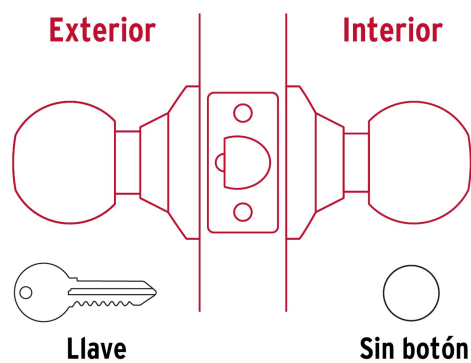

CÓDIGO: 23560 CLAVE: BAL-LB-EP

Cerradura tipo esfera, cilíndrico, entrada, brillante, Hermex

- Cerrojo con llave al exterior sin botón de seguridad al interior
- Mecanismo cilíndrico con cilindro metálico
- Perilla y escudo de acero, acabado latón brillante
- Para colocación en puertas con espesor de 1-1/4" a 1-3/4" (32 a 45 mm)

Certificaciones y garantías

Especificaciones

Función (instalación)	Entrada
Acabado	Latón brillante
Perilla	Acero
Escudo	Acero
Ciclos (cierre y apertura)	200 000
Espesor de puerta	1-1/4" a 1-3/4" (32 a 45 mm)
Material de las llaves	Acero niquelado
Backset (Distancia al centro)	60 mm
Dimensiones (diámetro de chapetón x distancia entre perillas)	65 x 160 mm
Dimensiones de perilla (largo x diámetro)	37.5 x 51 mm
Empaque individual	Caja
Inner	3
Master	24
Pallet	864

País de origen

Fabricado en China bajo las estrictas especificaciones de GRUPO TRUPER

Incluye

2 Llaves tradicionales (Para hacer duplicados utilice la forja E109A)

Imágenes complementarias

Mecanismo cilíndrico

Entrada

Llave al exterior, sin botón al interior.
Picaporte de seguridad.
La perilla exterior sólo abre con llave.

Imágenes complementarias

Seguridad Standard

Llave Tradicional

Utilizan llaves planas, las muescas que descifran la combinación se encuentran únicamente en la parte superior.