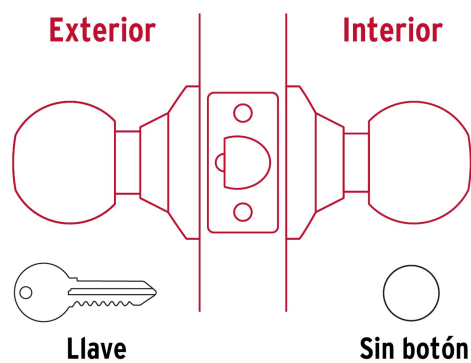

CÓDIGO: 23560 CLAVE: BAL-LB-EP

Cerradura tipo esfera, cilíndrico, entrada, brillante, Hermex

- Cerrojo con llave al exterior sin botón de seguridad al interior
- Mecanismo cilíndrico con cilindro metálico
- Perilla y escudo de acero, acabado latón brillante
- Para colocación en puertas con espesor de 1-1/4" a 1-3/4" (32 a 45 mm)

Certificaciones y garantías

Especificaciones

Función (instalación)	Entrada
Acabado	Latón brillante
Perilla	Acero
Escudo	Acero
Ciclos (cierre y apertura)	200 000
Espesor de puerta	1-1/4" a 1-3/4" (32 a 45 mm)
Material de las llaves	Acero niquelado
Backset (Distancia al centro)	60 mm
Dimensiones (diámetro de chapetón x distancia entre perillas)	65 x 160 mm
Dimensiones de perilla (largo x diámetro)	37.5 x 51 mm
Empaque individual	Caja
Inner	3
Master	24
Pallet	864

País de origen

Fabricado en China bajo las estrictas especificaciones de Truper

Incluye

2 Llaves tradicionales (Para hacer duplicados utilice la forja E109A)

Imágenes complementarias

Mecanismo cilíndrico

Entrada

Llave al exterior, sin botón al interior.
Picaporte de seguridad.
La perilla exterior sólo abre con llave.

Imágenes complementarias

Seguridad Standard

Llave Tradicional

Utilizan llaves planas, las muescas que descifran la combinación se encuentran únicamente en la parte superior.