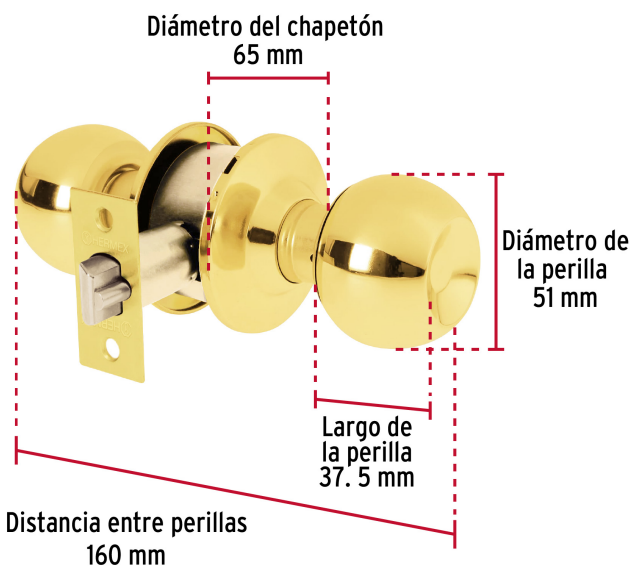

CÓDIGO: 23560 CLAVE: BAL-LB-EP

Cerradura tipo esfera, cilíndrico, entrada, brillante, Hermex

- Cerrojo con llave al exterior sin botón de seguridad al interior
- Mecanismo cilíndrico con cilindro metálico
- Perilla y escudo de acero, acabado latón brillante
- Para colocación en puertas con espesor de 1-1/4" a 1-3/4" (32 a 45 mm)

Certificaciones y garantías

Especificaciones

Función (instalación)	Entrada
Acabado	Latón brillante
Perilla	Acero
Escudo	Acero
Ciclos (cierre y apertura)	200 000
Espesor de puerta	1-1/4" a 1-3/4" (32 a 45 mm)
Material de las llaves	Acero niquelado
Backset (Distancia al centro)	60 mm
Dimensiones (diámetro de chapetón x distancia entre perillas)	65 x 160 mm
Dimensiones de perilla (largo x diámetro)	37.5 x 51 mm
Empaque individual	Caja
Inner	3
Master	24
Pallet	864

País de origen

Fabricado en China bajo las estrictas especificaciones de GRUPO TRUPER

Incluye

2 Llaves tradicionales (Para hacer duplicados utilice la forja E109A)

Imágenes complementarias

Mecanismo cilíndrico

Entrada

Llave al exterior, sin botón al interior.
Picaporte de seguridad.
La perilla exterior sólo abre con llave.

Imágenes complementarias

Seguridad Standard

Llave Tradicional

Utilizan llaves planas, las muescas que descifran la combinación se encuentran únicamente en la parte superior.