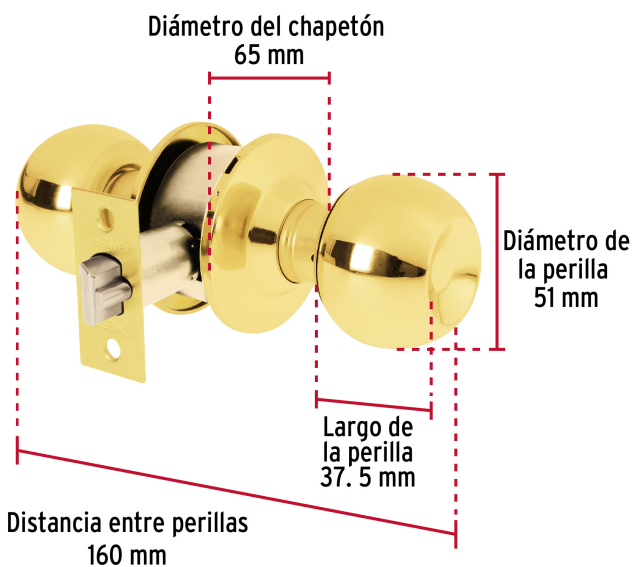

CÓDIGO: 23560 CLAVE: BAL-LB-EP

Cerradura tipo esfera, cilíndrico, entrada, brillante, Hermex

- Cerrojo con llave al exterior sin botón de seguridad al interior
- Mecanismo cilíndrico con cilindro metálico
- Perilla y escudo de acero, acabado latón brillante
- Para colocación en puertas con espesor de 1-1/4" a 1-3/4" (32 a 45 mm)

Certificaciones y garantías

Especificaciones

Función (instalación)	Entrada
Acabado	Latón brillante
Perilla	Acero
Escudo	Acero
Ciclos (cierre y apertura)	200 000
Espesor de puerta	1-1/4" a 1-3/4" (32 a 45 mm)
Material de las llaves	Acero niquelado
Backset (Distancia al centro)	60 mm
Dimensiones (diámetro de chapetón x distancia entre perillas)	65 x 160 mm
Dimensiones de perilla (largo x diámetro)	37.5 x 51 mm
Empaque individual	Caja
Inner	3
Master	24
Pallet	864

País de origen

Fabricado en China bajo las estrictas especificaciones de Truper

Incluye

2 Llaves tradicionales (Para hacer duplicados utilice la forja E109A)

Imágenes complementarias

Mecanismo cilíndrico

Entrada

Llave al exterior, sin botón al interior.
Picaporte de seguridad.
La perilla exterior sólo abre con llave.

Imágenes complementarias

Seguridad Standard

Llave Tradicional

Utilizan llaves planas, las muescas que descifran la combinación se encuentran únicamente en la parte superior.