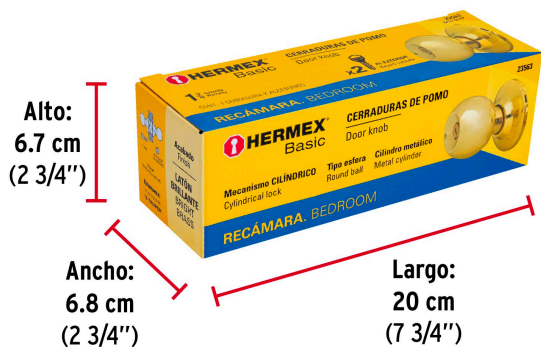

Certificaciones y garantías

Especificaciones

Función (instalación)	Recámara
Acabado	Latón brillante
Perilla	Acero
Escudo	Acero
Ciclos (cierre y apertura)	200 000
Espesor de puerta	1-1/4" a 1-3/4" (32 a 45 mm)
Material de las llaves	Acero niquelado
Dimensiones (diámetro de chapetón x distancia entre perillas)	65 x 160 mm
Dimensiones de perilla (largo x diámetro)	37.5 x 51 mm
Empaque individual	Caja
Inner	3
Master	24
Pallet	768

Datos de Empaque (Medidas y pesos aproximados)

Empaque Individual	Medidas: Alto: 6.7 cm (2 3/4") Ancho: 6.8 cm (2 3/4") Largo: 20 cm (7 3/4") Peso: 0.46 kg (1.01 lb)
Inner	Medidas: Alto: 21 cm (8 1/4") Ancho: 7.5 cm (3") Largo: 20.8 cm (8 1/4") Peso: 1.44 kg (3.17 lb)
Master	Medidas: Alto: 44.6 cm (17 1/2") Ancho: 22 cm (8 3/4") Largo: 31.5 cm (12 1/2") Peso: 12 kg (26.46 lb)

Seguridad Standard

Llave Tradicional

Utilizan llaves planas, las muescas que descifran la combinación se encuentran únicamente en la parte superior.

Imágenes complementarias

EMPAQUE INDIVIDUAL

Peso: 0.46 kg (1.01 lb)

EMPAQUE INNER

Contiene: 3 piezas

Peso: 1.44 kg (3.17 lb)

EMPAQUE MASTER

Contiene: 8 inner (24 piezas)

Peso: 12 kg (26.46 lb)