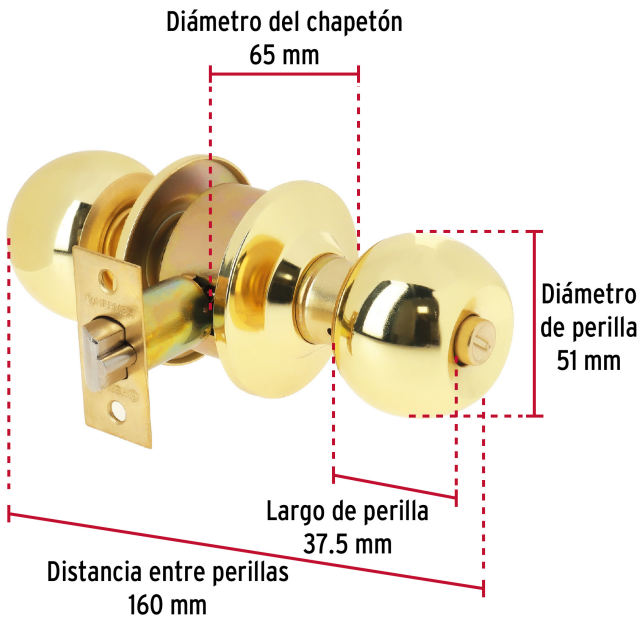

 HERMEX Basic®

CÓDIGO: 23563 CLAVE: BAL-LB-RP

Cerradura tipo esfera cilíndrico, recámara, brillante, Hermex

- Cerrojo con llave al exterior y botón de seguridad al interior
- Mecanismo cilíndrico con cilindro metálico
- Perilla y escudo de acero, acabado latón brillante
- Para colocación en puertas con espesor de 1-1/4" a 1-3/4" (32 a 45 mm)

Certificaciones y garantías

Especificaciones

Función (instalación)	Recámara
Acabado	Latón brillante
Perilla	Acero
Escudo	Acero
Ciclos (cierre y apertura)	200 000
Espesor de puerta	1-1/4" a 1-3/4" (32 a 45 mm)
Material de las llaves	Acero niquelado
Dimensiones (diámetro de chapetón x distancia entre perillas)	65 x 160 mm
Dimensiones de perilla (largo x diámetro)	37.5 x 51 mm
Empaque individual	Caja
Inner	3
Master	24
Pallet	768

Datos de Empaque (Medidas y pesos aproximados)

Empaque Individual	Medidas: Alto: 6.7 cm (2 3/4") Ancho: 6.8 cm (2 3/4") Largo: 20 cm (7 3/4") Peso: 0.46 kg (1.01 lb)
Inner	Medidas: Alto: 21 cm (8 1/4") Ancho: 7.5 cm (3") Largo: 20.8 cm (8 1/4") Peso: 1.44 kg (3.17 lb)
Master	Medidas: Alto: 44.6 cm (17 1/2") Ancho: 22 cm (8 3/4") Largo: 31.5 cm (12 1/2") Peso: 12 kg (26.46 lb)

Recámara

El giro de cualquier perilla retrae el picaporte. La perilla exterior queda fija al presionar el botón de la perilla interior. El botón de seguridad queda libre al girar la perilla interior o al abrir con llave.