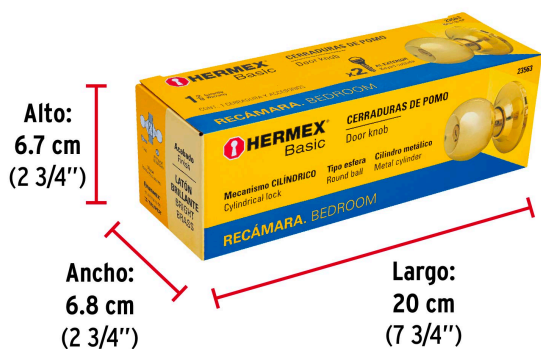

Certificaciones y garantías

Especificaciones

Función (instalación)	Recámara
Acabado	Latón brillante
Perilla	Acero
Escudo	Acero
Ciclos (cierre y apertura)	200 000
Espesor de puerta	1-1/4" a 1-3/4" (32 a 45 mm)
Material de las llaves	Acero niquelado
Dimensiones (diámetro de chapetón x distancia entre perillas)	65 x 160 mm
Dimensiones de perilla (largo x diámetro)	37.5 x 51 mm
Empaque individual	Caja
Inner	3
Master	24
Pallet	768

Datos de Empaque (Medidas y pesos aproximados)

Empaque Individual	Medidas: Alto: 6.7 cm (2 3/4") Ancho: 6.8 cm (2 3/4") Largo: 20 cm (7 3/4") Peso: 0.46 kg (1.01 lb)
Inner	Medidas: Alto: 21 cm (8 1/4") Ancho: 7.5 cm (3") Largo: 20.8 cm (8 1/4") Peso: 1.44 kg (3.17 lb)
Master	Medidas: Alto: 44.6 cm (17 1/2") Ancho: 22 cm (8 3/4") Largo: 31.5 cm (12 1/2") Peso: 12 kg (26.46 lb)

Imágenes complementarias

Recámara

El giro de cualquier perilla retrae el picaporte. La perilla exterior queda fija al presionar el botón de la perilla interior. El botón de seguridad queda libre al girar la perilla interior o al abrir con llave.

Seguridad Standard

Llave Tradicional

Utilizan llaves planas, las muescas que descifran la combinación se encuentran únicamente en la parte superior.

Imágenes complementarias**EMPAQUE INDIVIDUAL**

Peso: 0.46 kg (1.01 lb)