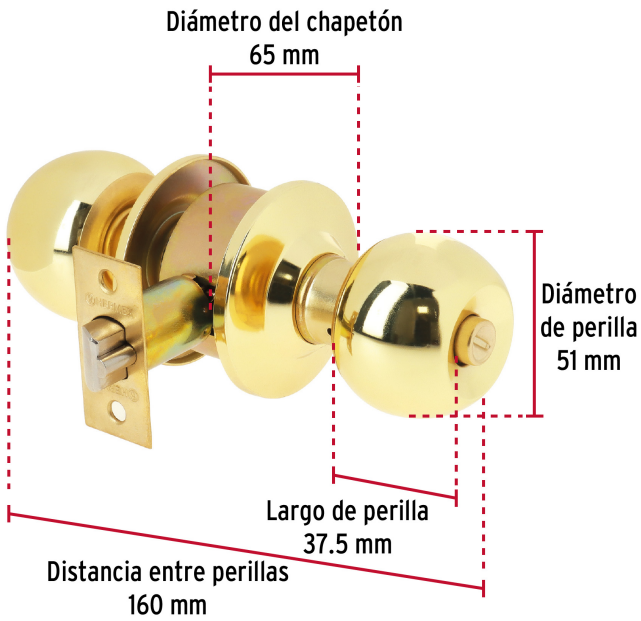

CÓDIGO: 23563 CLAVE: BAL-LB-RP

Cerradura tipo esfera cilíndrico, recámara, brillante, Hermex

- Cerrojo con llave al exterior y botón de seguridad al interior
- Mecanismo cilíndrico con cilindro metálico
- Perilla y escudo de acero, acabado latón brillante
- Para colocación en puertas con espesor de 1-1/4" a 1-3/4" (32 a 45 mm)

Certificaciones y garantías

Especificaciones

Función (instalación)	Recámara
Acabado	Latón brillante
Perilla	Acero
Escudo	Acero
Ciclos (cierre y apertura)	200 000
Espesor de puerta	1-1/4" a 1-3/4" (32 a 45 mm)
Material de las llaves	Acero niquelado
Dimensiones (diámetro de chapetón x distancia entre perillas)	65 x 160 mm
Dimensiones de perilla (largo x diámetro)	37.5 x 51 mm
Empaque individual	Caja
Inner	3
Master	24
Pallet	768

Datos de Empaque (Medidas y pesos aproximados)

Empaque Individual	Medidas: Alto: 6.7 cm (2 3/4") Ancho: 6.8 cm (2 3/4") Largo: 20 cm (7 3/4") Peso: 0.46 kg (1.01 lb)
Inner	Medidas: Alto: 21 cm (8 1/4") Ancho: 7.5 cm (3") Largo: 20.8 cm (8 1/4") Peso: 1.44 kg (3.17 lb)
Master	Medidas: Alto: 44.6 cm (17 1/2") Ancho: 22 cm (8 3/4") Largo: 31.5 cm (12 1/2") Peso: 12 kg (26.46 lb)

Imágenes complementarias

Recámara

El giro de cualquier perilla retrae el picaporte. La perilla exterior queda fija al presionar el botón de la perilla interior. El botón de seguridad queda libre al girar la perilla interior o al abrir con llave.