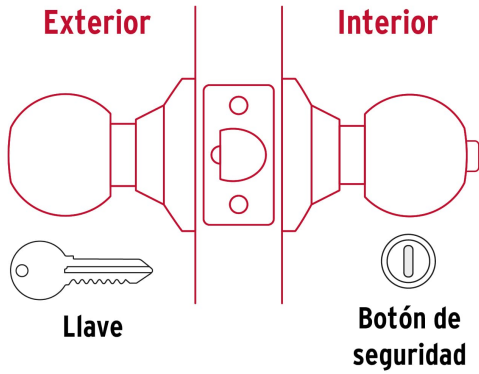

 HERMEX Basic®

CÓDIGO: 23563 CLAVE: BAL-LB-RP

Cerradura tipo esfera cilíndrico, recámara, brillante, Hermex

- Cerrojo con llave al exterior y botón de seguridad al interior
- Mecanismo cilíndrico con cilindro metálico
- Perilla y escudo de acero, acabado latón brillante
- Para colocación en puertas con espesor de 1-1/4" a 1-3/4" (32 a 45 mm)

País de origen

Fabricado en China bajo las estrictas especificaciones de GRUPO TRUPER

Incluye

2 Llaves tipo tradicional

Imágenes complementarias**Mecanismo cilíndrico**

Cilindro metálico

Picaporte metálico

Imágenes complementarias

Recámara

El giro de cualquier perilla retrae el picaporte. La perilla exterior queda fija al presionar el botón de la perilla interior. El botón de seguridad queda libre al girar la perilla interior o al abrir con llave.