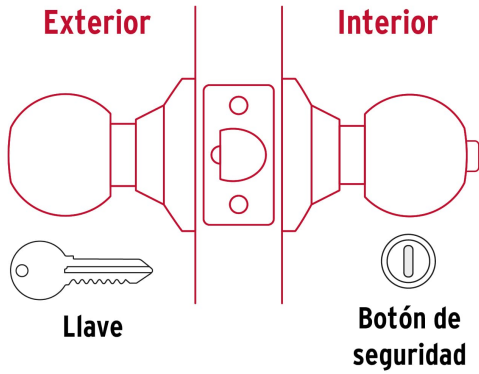

CÓDIGO: 23563 CLAVE: BAL-LB-RP

Cerradura tipo esfera cilíndrico, recámara, brillante, Hermex

- Cerrojo con llave al exterior y botón de seguridad al interior
- Mecanismo cilíndrico con cilindro metálico
- Perilla y escudo de acero, acabado latón brillante
- Para colocación en puertas con espesor de 1-1/4" a 1-3/4" (32 a 45 mm)

País de origen

Fabricado en China bajo las estrictas especificaciones de Truper

Incluye

2 Llaves tipo tradicional

Imágenes complementarias

Mecanismo cilíndrico

Picaporte metálico

Cilindro metálico

Imágenes complementarias

Recámara

El giro de cualquier perilla retrae el picaporte. La perilla exterior queda fija al presionar el botón de la perilla interior. El botón de seguridad queda libre al girar la perilla interior o al abrir con llave.