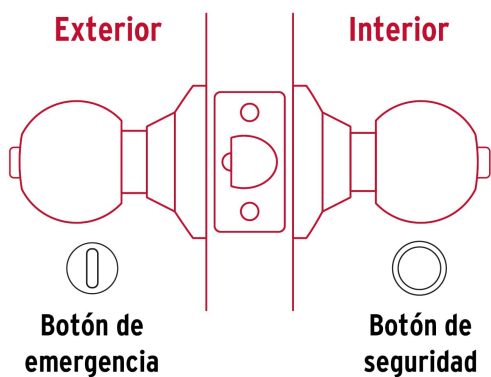

CÓDIGO: 23566 CLAVE: BAL-LB-BP

Cerradura tipo esfera, cilíndrico, baño, brillante, Hermex

- Cerrojo con botón de emergencia al exterior y botón de seguridad al interior
- Mecanismo cilíndrico con cilindro metálico
- Perilla y escudo de acero, acabado latón brillante
- Para colocación en puertas con espesor de 1-1/4" a 1-3/4" (32 a 45 mm)

País de origen

Fabricado en China bajo las estrictas especificaciones de GRUPO TRUPER

Imágenes complementarias

Mecanismo cilíndrico

Imágenes complementarias

Baño

La perilla exterior se bloquea presionando el botón de la perilla interior.

En caso de emergencia, girar el botón exterior con una moneda o desarmador.

EMPAQUE INDIVIDUAL

Peso: 0.43 kg (0.95 lb)

Imagenes complementarias

EMPAQUE INNER

Contiene: 3 piezas

Peso: 1.34 kg (2.95 lb)

EMPAQUE MASTER