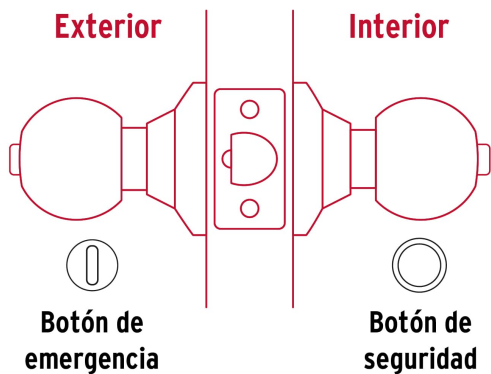

CÓDIGO: 23566 CLAVE: BAL-LB-BP

Cerradura tipo esfera, cilíndrico, baño, brillante, BASIC

- Cerrojo con botón de emergencia al exterior y botón de seguridad al interior
- Mecanismo cilíndrico con cilindro metálico
- Perilla y escudo de acero, acabado latón brillante
- Para colocación en puertas con espesor de 1-1/4" a 1-3/4" (32 a 45 mm)

País de origen

Fabricado en China bajo las estrictas especificaciones de GRUPO TRUPER

Imágenes complementarias

Mecanismo cilíndrico

Imágenes complementarias

Baño

La perilla exterior se bloquea presionando el botón de la perilla interior.

En caso de emergencia, girar el botón exterior con una moneda o desarmador.

EMPAQUE INDIVIDUAL

Peso: 0.43 kg (0.95 lb)

Imagenes complementarias

EMPAQUE INNER

Contiene: 3 piezas

Peso: 1.34 kg (2.95 lb)

EMPAQUE MASTER