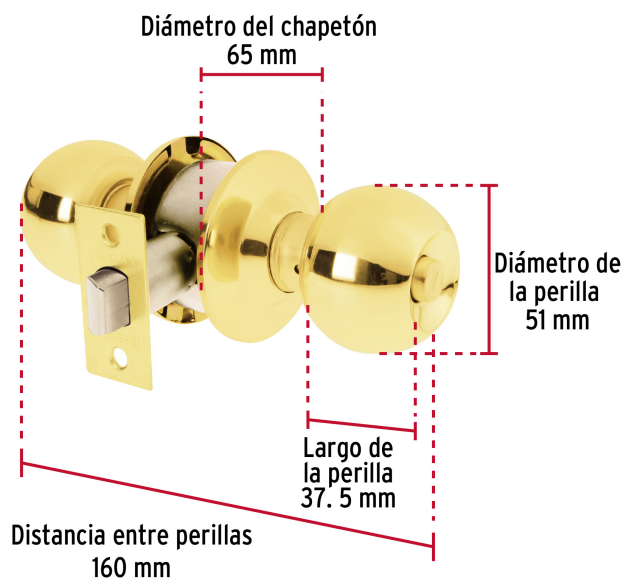

Imágenes complementarias

Baño

La perilla exterior se bloquea presionando el botón de la perilla interior.

En caso de emergencia, girar el botón exterior con una moneda o desarmador.

EMPAQUE INDIVIDUAL