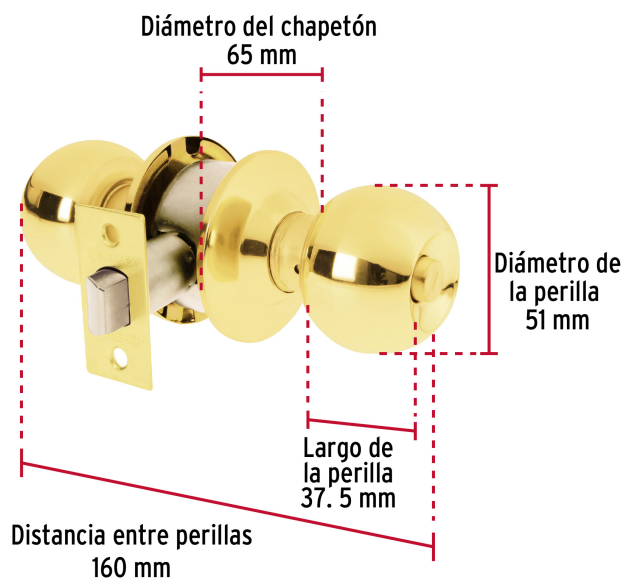

Imagenes complementarias

Baño

La perilla exterior se bloquea presionando el botón de la perilla interior.

En caso de emergencia, girar el botón exterior con una moneda o desarmador.

EMPAQUE INDIVIDUAL