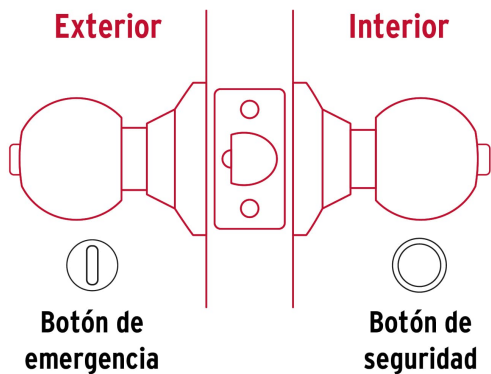

CÓDIGO: 23566 CLAVE: BAL-LB-BP

Cerradura tipo esfera, cilíndrico, baño, brillante, Hermex

- Cerrojo con botón de emergencia al exterior y botón de seguridad al interior
- Mecanismo cilíndrico con cilindro metálico
- Perilla y escudo de acero, acabado latón brillante
- Para colocación en puertas con espesor de 1-1/4" a 1-3/4" (32 a 45 mm)

País de origen

Fabricado en China bajo las estrictas especificaciones de GRUPO TRUPER

Imágenes complementarias

Mecanismo cilíndrico

Picaporte metálico

Cilindro metálico

Imagenes complementarias

Baño

La perilla exterior se bloquea presionando el botón de la perilla interior.

En caso de emergencia, girar el botón exterior con una moneda o desarmador.

EMPAQUE INDIVIDUAL

Peso: 0.43 kg (0.95 lb)

Imagenes complementarias**EMPAQUE INNER**