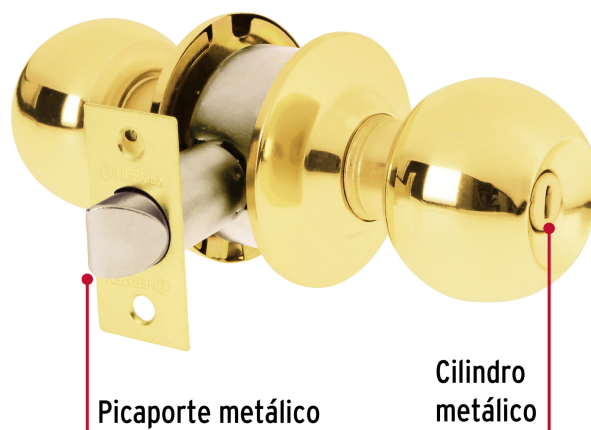

CÓDIGO: 23566 CLAVE: BAL-LB-BP

Cerradura tipo esfera, cilíndrico, baño, brillante, Hermex

- Cerrojo con botón de emergencia al exterior y botón de seguridad al interior
- Mecanismo cilíndrico con cilindro metálico
- Perilla y escudo de acero, acabado latón brillante
- Para colocación en puertas con espesor de 1-1/4" a 1-3/4" (32 a 45 mm)

Certificaciones y garantías

Especificaciones

Función (instalación)	Baño
Acabado	Latón brillante
Perilla	Acero
Escudo	Acero
Ciclos (cierre y apertura)	200 000
Espesor de puerta	1-1/4" a 1-3/4" (32 a 45 mm)
Backset (Distancia al centro)	60 mm
Dimensiones (diámetro de chapetón x distancia entre perillas)	65 x 160 mm
Dimensiones de perilla (largo x diámetro)	37.5 x 51 mm
Empaque individual	Caja
Inner	3
Master	24
Pallet	864

Datos de Empaque (Medidas y pesos aproximados)

Empaque Individual	Medidas: Alto: 6.7 cm (2 3/4") Ancho: 6.8 cm (2 3/4") Largo: 20 cm (7 3/4") Peso: 0.43 kg (0.95 lb)
Inner	Medidas: Alto: 21.2 cm (8 1/4") Ancho: 7.5 cm (3") Largo: 20.6 cm (8") Peso: 1.34 kg (2.95 lb)
Master	Medidas: Alto: 45.2 cm (17 3/4") Ancho: 22 cm (8 3/4") Largo: 31.5 cm (12 1/2") Peso: 11.22 kg (24.74 lb)

País de origen

Fabricado en China bajo las estrictas especificaciones de GRUPO TRUPER

Imágenes complementarias

Mecanismo cilíndrico

Picaporte metálico

Cilindro metálico

Imagenes complementarias

Baño