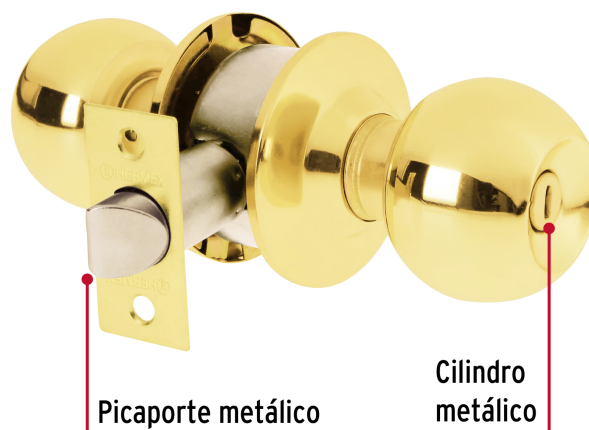

CÓDIGO: 23566 CLAVE: BAL-LB-BP

Cerradura tipo esfera, cilíndrico, baño, brillante, Hermex

- Cerrojo con botón de emergencia al exterior y botón de seguridad al interior
- Mecanismo cilíndrico con cilindro metálico
- Perilla y escudo de acero, acabado latón brillante
- Para colocación en puertas con espesor de 1-1/4" a 1-3/4" (32 a 45 mm)

Certificaciones y garantías

Especificaciones

Función (instalación)	Baño
Acabado	Latón brillante
Perilla	Acero
Escudo	Acero
Ciclos (cierre y apertura)	200 000
Espesor de puerta	1-1/4" a 1-3/4" (32 a 45 mm)
Backset (Distancia al centro)	60 mm
Dimensiones (diámetro de chapetón x distancia entre perillas)	65 x 160 mm
Dimensiones de perilla (largo x diámetro)	37.5 x 51 mm
Empaque individual	Caja
Inner	3
Master	24
Pallet	864

Datos de Empaque (Medidas y pesos aproximados)

Empaque Individual	Medidas: Alto: 6.7 cm (2 3/4") Ancho: 6.8 cm (2 3/4") Largo: 20 cm (7 3/4") Peso: 0.43 kg (0.95 lb)
Inner	Medidas: Alto: 21.2 cm (8 1/4") Ancho: 7.5 cm (3") Largo: 20.6 cm (8") Peso: 1.34 kg (2.95 lb)
Master	Medidas: Alto: 45.2 cm (17 3/4") Ancho: 22 cm (8 3/4") Largo: 31.5 cm (12 1/2") Peso: 11.22 kg (24.74 lb)

País de origen

Fabricado en China bajo las estrictas especificaciones de GRUPO TRUPER

Imágenes complementarias

Mecanismo cilíndrico

Imágenes complementarias

Baño

La perilla exterior se bloquea presionando el botón de la perilla interior.