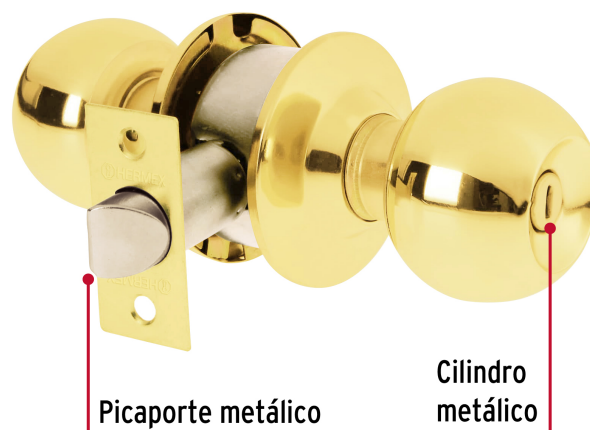

CÓDIGO: 23566 CLAVE: BAL-LB-BP

Cerradura tipo esfera, cilíndrico, baño, brillante, BASIC

- Cerrojo con botón de emergencia al exterior y botón de seguridad al interior
- Mecanismo cilíndrico con cilindro metálico
- Perilla y escudo de acero, acabado latón brillante
- Para colocación en puertas con espesor de 1-1/4" a 1-3/4" (32 a 45 mm)

Certificaciones y garantías

Especificaciones

Función (instalación)	Baño
Acabado	Latón brillante
Perilla	Acero
Escudo	Acero
Ciclos (cierre y apertura)	200 000
Espesor de puerta	1-1/4" a 1-3/4" (32 a 45 mm)
Backset (Distancia al centro)	60 mm
Dimensiones (diámetro de chapetón x distancia entre perillas)	65 x 160 mm
Dimensiones de perilla (largo x diámetro)	37.5 x 51 mm
Empaque individual	Caja
Inner	3
Master	24
Pallet	864

Datos de Empaque (Medidas y pesos aproximados)

Empaque Individual	Medidas: Alto: 6.7 cm (2 3/4") Ancho: 6.8 cm (2 3/4") Largo: 20 cm (7 3/4") Peso: 0.43 kg (0.95 lb)
Inner	Medidas: Alto: 21.2 cm (8 1/4") Ancho: 7.5 cm (3") Largo: 20.6 cm (8") Peso: 1.34 kg (2.95 lb)
Master	Medidas: Alto: 45.2 cm (17 3/4") Ancho: 22 cm (8 3/4") Largo: 31.5 cm (12 1/2") Peso: 11.22 kg (24.74 lb)

País de origen

Fabricado en China bajo las estrictas especificaciones de GRUPO TRUPER

Imágenes complementarias

Mecanismo cilíndrico

Imágenes complementarias

Baño

La perilla exterior se bloquea presionando el botón de la perilla interior.