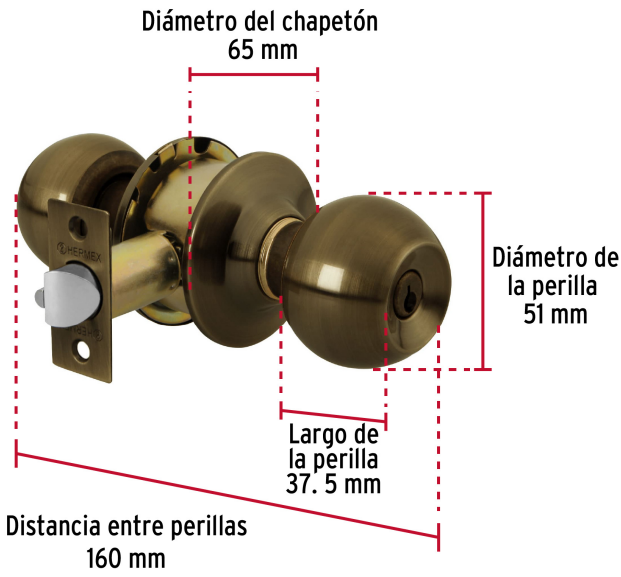

### Especificaciones

<b>Función (instalación)</b>	Recámara
<b>Acabado</b>	Latón antiguo
<b>Perilla</b>	Acero
<b>Escudo</b>	Acero
<b>Ciclos (cierre y apertura)</b>	200 000
<b>Espesor de puerta</b>	1-1/4" a 1-3/4" (32 a 45 mm)
<b>Material de las llaves</b>	Acero niquelado
<b>Dimensiones (diámetro de chapetón x distancia entre perillas)</b>	65 x 160 mm
<b>Dimensiones de perilla (largo x diámetro)</b>	37.5 x 51 mm
<b>Empaque individual</b>	Caja
<b>Inner</b>	3
<b>Master</b>	24
<b>Pallet</b>	768

## Imágenes complementarias

## Mecanismo cilíndrico

Picaporte metálico

Cilindro metálico

**Imagenes complementarias**

## Recámara

El giro de cualquier perilla retrae el picaporte. La perilla exterior queda fija al presionar el botón de la perilla interior. El botón de seguridad queda libre al girar la perilla interior o al abrir con llave.