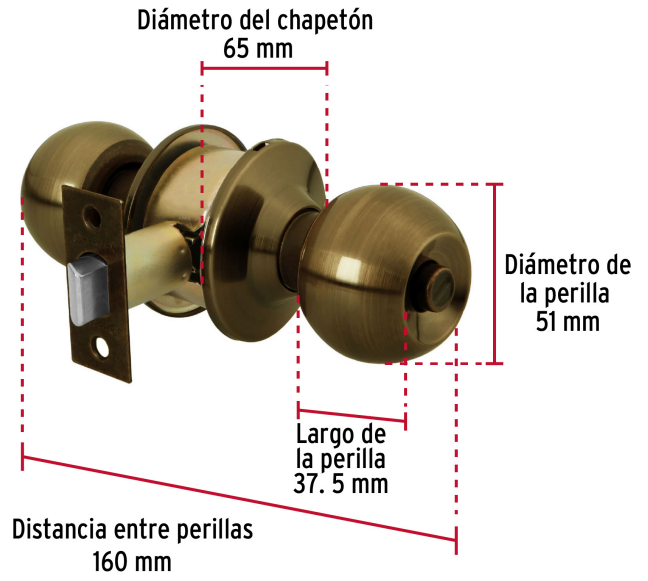

## Cerradura tipo esfera, cilíndrico, baño, antiguo, Hermex

- Cerrojo con botón de emergencia al exterior y botón de seguridad al interior
- Mecanismo cilíndrico con cilindro metálico
- Perilla y escudo de acero, acabado latón antiguo
- Para colocación en puertas con espesor de 1-1/4" a 1-3/4" (32 a 45 mm)

### Especificaciones

|  |                              |
|--|------------------------------|
| <b>Función (instalación)</b>   | Baño                         |
| <b>Acabado</b>   | Latón antiguo                |
| <b>Perilla</b>   | Acero                        |
| <b>Escudo</b>  | Acero                        |
| <b>Ciclos (cierre y apertura)</b>                                    | 200 000                      |
| <b>Espesor de puerta</b>   | 1-1/4" a 1-3/4" (32 a 45 mm) |
| <b>Backset (Distancia al centro)</b>                                 | 60 mm                        |
| <b>Dimensiones (diámetro de chapetón x distancia entre perillas)</b> | 65 x 160 mm                  |
| <b>Dimensiones de perilla (largo x diámetro)</b>                     | 37.5 x 51 mm                 |
| <b>Empaque individual</b>  | Caja                         |
| <b>Inner</b>   | 3                            |
| <b>Master</b>  | 24                           |
| <b>Pallet</b>  | 768                          |

## Imágenes complementarias

## Mecanismo cilíndrico

**Imagenes complementarias**

**Baño**

La perilla exterior se bloquea presionando el botón de la perilla interior.

En caso de emergencia, girar el botón exterior con una moneda o desarmador.