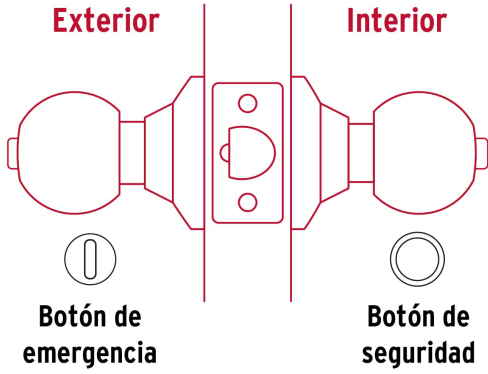

## Cerradura tipo esfera, cilíndrico, baño, antiguo, Hermex

- Cerrojo con botón de emergencia al exterior y botón de seguridad al interior
- Mecanismo cilíndrico con cilindro metálico
- Perilla y escudo de acero, acabado latón antiguo
- Para colocación en puertas con espesor de 1-1/4" a 1-3/4" (32 a 45 mm)

## Imágenes complementarias

## Mecanismo cilíndrico

**Imagenes complementarias**

**Baño**

La perilla exterior se bloquea presionando el botón de la perilla interior.

En caso de emergencia, girar el botón exterior con una moneda o desarmador.