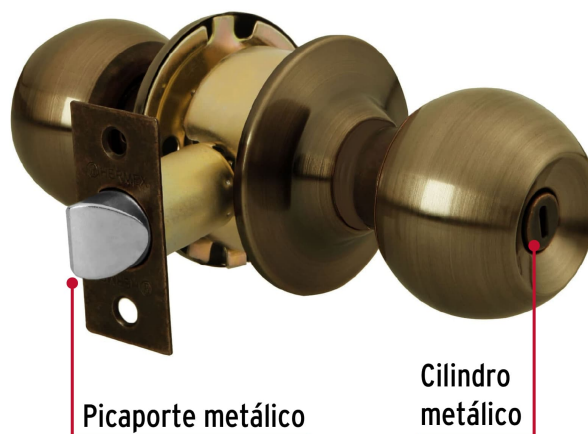

CÓDIGO: 23567 CLAVE: BAL-LA-BP

Cerradura tipo esfera, cilíndrico, baño, antiguo, Hermex

- Cerrojo con botón de emergencia al exterior y botón de seguridad al interior
- Mecanismo cilíndrico con cilindro metálico
- Perilla y escudo de acero, acabado latón antiguo
- Para colocación en puertas con espesor de 1-1/4" a 1-3/4" (32 a 45 mm)

Certificaciones y garantías

Especificaciones

Función (instalación)	Baño
Acabado	Latón antiguo
Perilla	Acero
Escudo	Acero
Ciclos (cierre y apertura)	200 000
Espesor de puerta	1-1/4" a 1-3/4" (32 a 45 mm)
Backset (Distancia al centro)	60 mm
Dimensiones (diámetro de chapetón x distancia entre perillas)	65 x 160 mm
Dimensiones de perilla (largo x diámetro)	37.5 x 51 mm
Empaque individual	Caja
Inner	3
Master	24
Pallet	768

Datos de Empaque (Medidas y pesos aproximados)

Empaque Individual	Medidas: Alto: 6.7 cm (2 3/4") Ancho: 6.7 cm (2 3/4") Largo: 20 cm (7 3/4") Peso: 0.43 kg (0.95 lb)
Inner	Medidas: Alto: 21.2 cm (8 1/4") Ancho: 7.6 cm (3") Largo: 20.7 cm (8 1/4") Peso: 1.34 kg (2.95 lb)
Master	Medidas: Alto: 45 cm (17 3/4") Ancho: 22.2 cm (8 3/4") Largo: 31.2 cm (12 1/4") Peso: 11.28 kg (24.87 lb)

País de origen

Fabricado en China bajo las estrictas especificaciones de GRUPO TRUPER

Imágenes complementarias

Mecanismo cilíndrico

Imágenes complementarias

Baño

La perilla exterior se bloquea presionando el botón de la perilla interior.