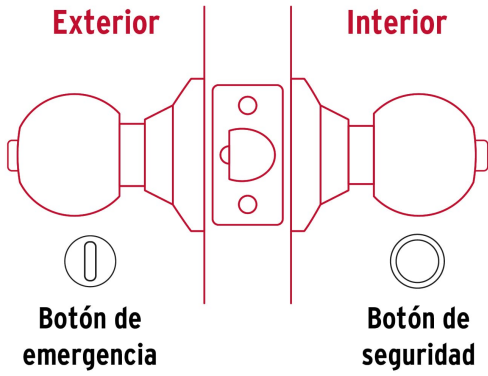

Imágenes complementarias

Baño

La perilla exterior se bloquea presionando el botón de la perilla interior.

En caso de emergencia, girar el botón exterior con una moneda o desarmador.

EMPAQUE INDIVIDUAL