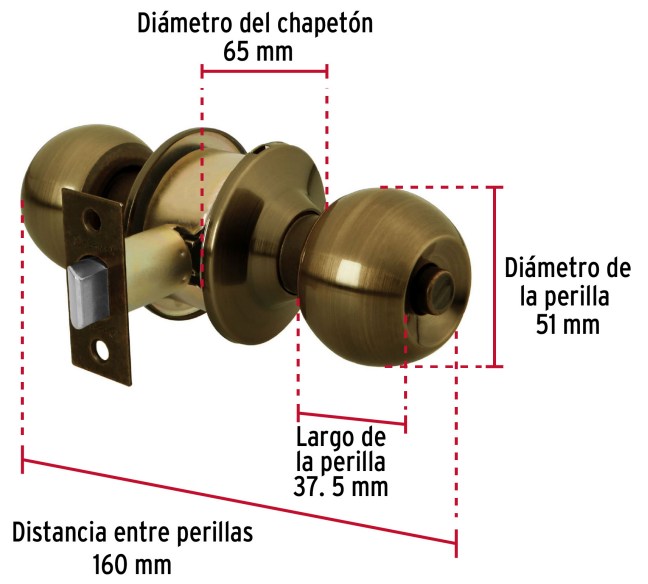

Imágenes complementarias

Baño

La perilla exterior se bloquea presionando el botón de la perilla interior.

En caso de emergencia, girar el botón exterior con una moneda o desarmador.

EMPAQUE INDIVIDUAL