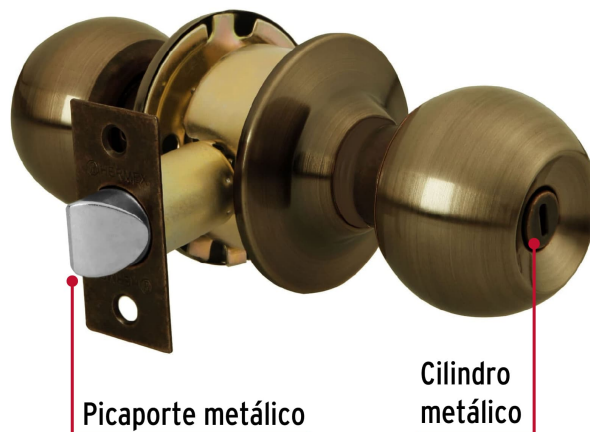

Datos de Empaque (Medidas y pesos aproximados)

Empaque Individual	Medidas: Alto: 6.7 cm (2 3/4") Ancho: 6.7 cm (2 3/4") Largo: 20 cm (7 3/4") Peso: 0.43 kg (0.95 lb)
Inner	Medidas: Alto: 21.2 cm (8 1/4") Ancho: 7.6 cm (3") Largo: 20.7 cm (8 1/4") Peso: 1.34 kg (2.95 lb)
Master	Medidas: Alto: 45 cm (17 3/4") Ancho: 22.2 cm (8 3/4") Largo: 31.2 cm (12 1/4") Peso: 11.28 kg (24.87 lb)

País de origen

Fabricado en China bajo las estrictas especificaciones de GRUPO TRUPER

Imágenes complementarias

Mecanismo cilíndrico