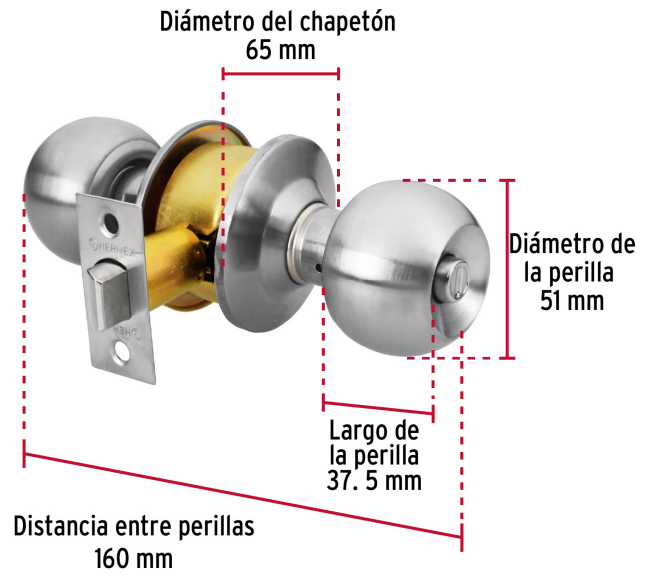

Imagenes complementarias

Baño

La perilla exterior se bloquea presionando el botón de la perilla interior.

En caso de emergencia, girar el botón exterior con una moneda o desarmador.

EMPAQUE INDIVIDUAL