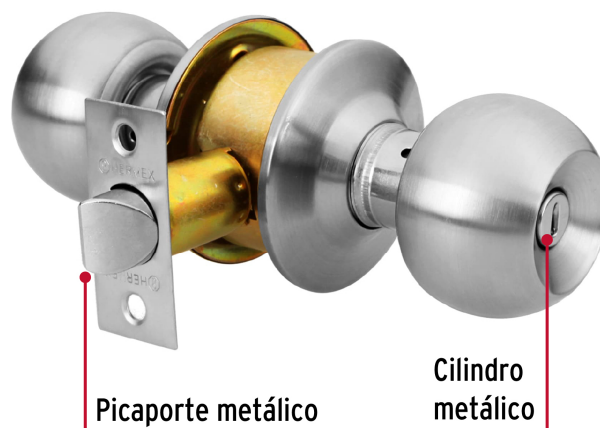

CÓDIGO: 23568 CLAVE: BAL-CM-BP

Cerradura tipo esfera, cilíndrico, baño, cromo, Hermex

- Cerrojo con botón de emergencia al exterior y botón de seguridad al interior
- Mecanismo cilíndrico con cilindro metálico
- Perilla y escudo de acero inoxidable, acabado cromo mate
- Para colocación en puertas con espesor de 1-1/4" a 1-3/4" (32 a 45 mm)

Certificaciones y garantías

Especificaciones

| | |
|--|------------------------------|
| Función (instalación) | Baño |
| Acabado | Cromo mate |
| Perilla | Acero inoxidable |
| Escudo | Acero inoxidable |
| Ciclos (cierre y apertura) | 200 000 |
| Espesor de puerta | 1-1/4" a 1-3/4" (32 a 45 mm) |
| Backset (Distancia al centro) | 60 mm |
| Dimensiones (diámetro de chapetón x distancia entre perillas) | 65 x 160 mm |
| Dimensiones de perilla (largo x diámetro) | 37.5 x 51 mm |
| Empaque individual | Caja |
| Inner | 3 |
| Master | 24 |
| Pallet | 768 |

País de origen

Fabricado en China bajo las estrictas especificaciones de GRUPO TRUPER

Imágenes complementarias**Mecanismo cilíndrico**

Imágenes complementarias

Baño

La perilla exterior se bloquea presionando el botón de la perilla interior.