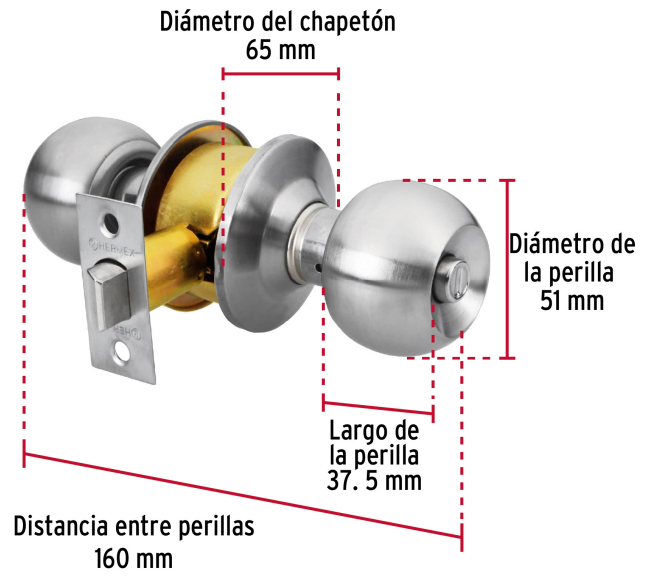

Imágenes complementarias

Baño

La perilla exterior se bloquea presionando el botón de la perilla interior.

En caso de emergencia, girar el botón exterior con una moneda o desarmador.

EMPAQUE INDIVIDUAL