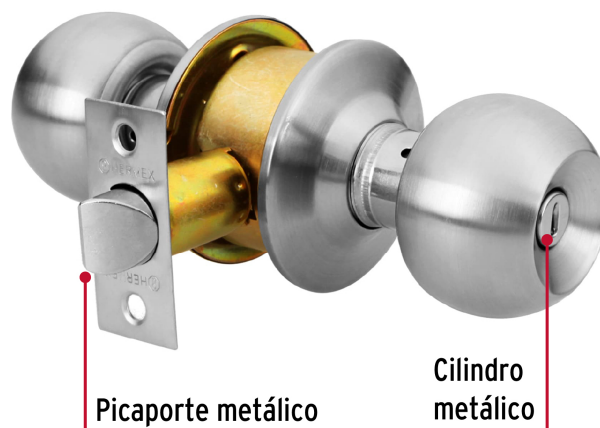

CÓDIGO: 23568 CLAVE: BAL-CM-BP

Cerradura tipo esfera, cilíndrico, baño, cromo, Hermex

- Cerrojo con botón de emergencia al exterior y botón de seguridad al interior
- Mecanismo cilíndrico con cilindro metálico
- Perilla y escudo de acero inoxidable, acabado cromo mate
- Para colocación en puertas con espesor de 1-1/4" a 1-3/4" (32 a 45 mm)

Certificaciones y garantías

Especificaciones

Función (instalación)	Baño
Acabado	Cromo mate
Perilla	Acero inoxidable
Escudo	Acero inoxidable
Ciclos (cierre y apertura)	200 000
Espesor de puerta	1-1/4" a 1-3/4" (32 a 45 mm)
Backset (Distancia al centro)	60 mm
Dimensiones (diámetro de chapetón x distancia entre perillas)	65 x 160 mm
Dimensiones de perilla (largo x diámetro)	37.5 x 51 mm
Empaque individual	Caja
Inner	3
Master	24
Pallet	768

Datos de Empaque (Medidas y pesos aproximados)

Empaque Individual	Medidas: Alto: 6.7 cm (2 3/4") Ancho: 6.8 cm (2 3/4") Largo: 20 cm (7 3/4") Peso: 0.42 kg (0.93 lb)
Inner	Medidas: Alto: 21.2 cm (8 1/4") Ancho: 7.5 cm (3") Largo: 20.8 cm (8 1/4") Peso: 1.32 kg (2.91 lb)
Master	Medidas: Alto: 45 cm (17 3/4") Ancho: 22 cm (8 3/4") Largo: 31.6 cm (12 1/2") Peso: 11 kg (24.25 lb)

País de origen

Fabricado en China bajo las estrictas especificaciones de GRUPO TRUPER

Imágenes complementarias

Mecanismo cilíndrico

Imagenes complementarias

Baño

La perilla exterior se bloquea presionando el botón de la perilla interior.