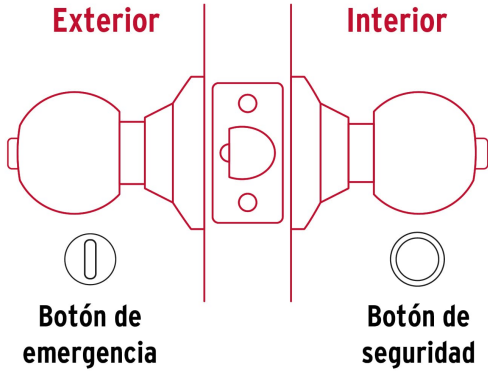

Imagenes complementarias

Baño

La perilla exterior se bloquea presionando el botón de la perilla interior.

En caso de emergencia, girar el botón exterior con una moneda o desarmador.

EMPAQUE INDIVIDUAL