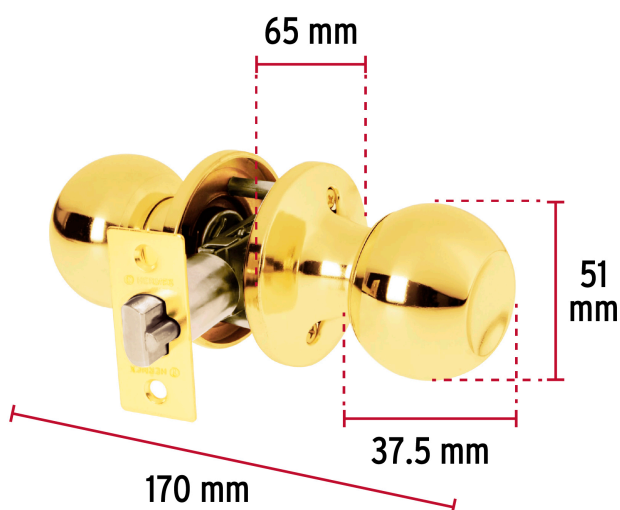

CÓDIGO: 23655 CLAVE: BALT-LB-EP

Cerradura tipo esfera, tubular, entrada, brillante, Hermex

- Cerrojo con llave al exterior sin botón de seguridad al interior
- Mecanismo tubular con cilindro metálico
- Perilla y escudo de acero, acabado latón brillante
- Para colocación en puertas con espesor de 1-1/4" a 1-3/4" (32 a 45 mm)

Certificaciones y garantías

Especificaciones

Función (instalación)	Entrada
Acabado	Latón brillante
Perilla	Acero
Escudo	Acero
Material de las llaves	Acero niquelado
Ciclos (cierres y apertura)	200 000
Espesor	1-1/4" a 1-3/4" (32 a 45 mm)
Backset (Distancia al centro)	60 mm
Dimensiones de la cerradura (distancia entre perillas x diámetro del chapetón)	170 x 65 mm
Dimensiones de la perilla (diámetro x largo)	51 x 37.5 mm
Empaque individual	Caja
Inner	3
Master	24
Pallet	960

Datos de Empaque (Medidas y pesos aproximados)

Empaque Individual	Medidas: Alto: 6.6 cm (2 1/2") Ancho: 8.5 cm (3 1/4") Largo: 17.2 cm (6 3/4") Peso: 0.42 kg (0.93 lb)
Inner	Medidas: Alto: 20.5 cm (8") Ancho: 9 cm (3 1/2") Largo: 17.6 cm (7") Peso: 1.3 kg (2.87 lb)
Master	Medidas: Alto: 22.8 cm (9") Ancho: 37 cm (14 1/2") Largo: 37 cm (14 1/2") Peso: 10.8 kg (23.81 lb)

Plantilla

Imagenes complementarias**Mecanismo tubular**

Imágenes complementarias

Entrada

Llave al exterior, sin botón al interior.
Picaporte de seguridad.
La perilla exterior sólo abre con llave.

Seguridad Standard