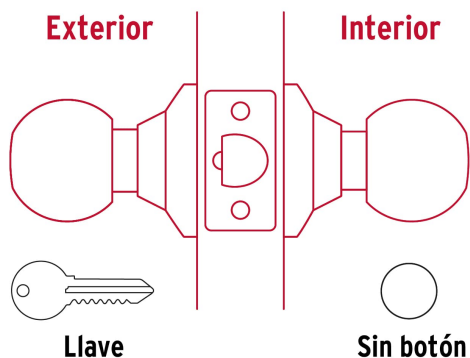

CÓDIGO: 23655 CLAVE: BALT-LB-EP

Cerradura tipo esfera, tubular, entrada, brillante, Hermex

- Cerrojo con llave al exterior sin botón de seguridad al interior
- Mecanismo tubular con cilindro metálico
- Perilla y escudo de acero, acabado latón brillante
- Para colocación en puertas con espesor de 1-1/4" a 1-3/4" (32 a 45 mm)

Certificaciones y garantías

Especificaciones

Función (instalación)	Entrada
Acabado	Latón brillante
Perilla	Acero
Escudo	Acero
Material de las llaves	Acero niquelado
Ciclos (cierres y apertura)	200 000
Espesor	1-1/4" a 1-3/4" (32 a 45 mm)
Backset (Distancia al centro)	60 mm
Dimensiones de la cerradura (distancia entre perillas x diámetro del chapetón)	170 x 65 mm
Dimensiones de la perilla (diámetro x largo)	51 x 37.5 mm
Empaque individual	Caja
Inner	3
Master	24
Pallet	960

País de origen

Fabricado en China bajo las estrictas especificaciones de Truper

Incluye

2 Llaves tradicionales (Para hacer duplicados utilice la forja E109A)

Picaporte

Contra

Tornillería para instalación (6 piezas)

Plantilla

Imagenes complementarias**Mecanismo tubular**

Imágenes complementarias

Entrada

Llave al exterior, sin botón al interior.
Picaporte de seguridad.
La perilla exterior sólo abre con llave.

Seguridad Standard