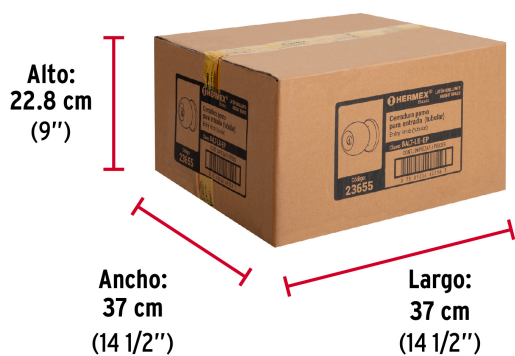

Certificaciones y garantías

Especificaciones

Función (instalación)	Entrada
Acabado	Latón brillante
Perilla	Acero
Escudo	Acero
Material de las llaves	Acero niquelado
Ciclos (cierres y apertura)	200 000
Espesor	1-1/4" a 1-3/4" (32 a 45 mm)
Backset (Distancia al centro)	60 mm
Dimensiones de la cerradura (distancia entre perillas x diámetro del chapetón)	170 x 65 mm
Dimensiones de la perilla (diámetro x largo)	51 x 37.5 mm
Empaque individual	Caja
Inner	3
Master	24
Pallet	960

Datos de Empaque (Medidas y pesos aproximados)

Empaque Individual	Medidas: Alto: 6.6 cm (2 1/2") Ancho: 8.5 cm (3 1/4") Largo: 17.2 cm (6 3/4") Peso: 0.42 kg (0.93 lb)
Inner	Medidas: Alto: 20.5 cm (8") Ancho: 9 cm (3 1/2") Largo: 17.6 cm (7") Peso: 1.3 kg (2.87 lb)
Master	Medidas: Alto: 22.8 cm (9") Ancho: 37 cm (14 1/2") Largo: 37 cm (14 1/2") Peso: 10.8 kg (23.81 lb)

Llave Tradicional

Utilizan llaves planas, las muescas que descifran la combinación se encuentran únicamente en la parte superior.

Imágenes complementarias

EMPAQUE INDIVIDUAL

Peso: 0.42 kg (0.93 lb)

EMPAQUE INNER

Contiene: 3 piezas

Peso: 1.3 kg (2.87 lb)

EMPAQUE MASTER

Contiene: 8 inner (24 piezas)

Peso: 10.8 kg ((23.81 lb)