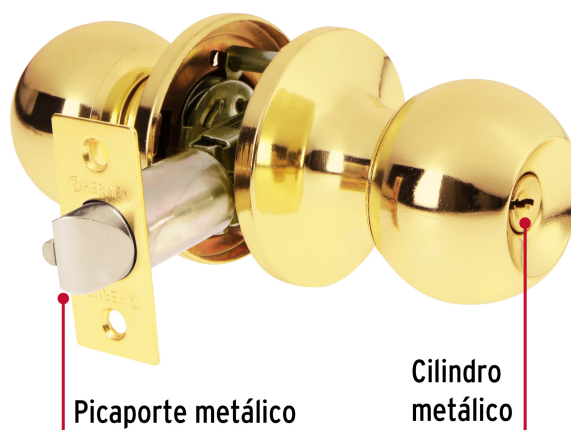

CÓDIGO: 23655 CLAVE: BALT-LB-EP

Cerradura tipo esfera, tubular, entrada, brillante, Hermex

- Cerrojo con llave al exterior sin botón de seguridad al interior
- Mecanismo tubular con cilindro metálico
- Perilla y escudo de acero, acabado latón brillante
- Para colocación en puertas con espesor de 1-1/4" a 1-3/4" (32 a 45 mm)

Certificaciones y garantías

Especificaciones

Función (instalación)	Entrada
Acabado	Latón brillante
Perilla	Acero
Escudo	Acero
Material de las llaves	Acero niquelado
Ciclos (cierres y apertura)	200 000
Espesor	1-1/4" a 1-3/4" (32 a 45 mm)
Backset (Distancia al centro)	60 mm
Dimensiones de la cerradura (distancia entre perillas x diámetro del chapetón)	170 x 65 mm
Dimensiones de la perilla (diámetro x largo)	51 x 37.5 mm
Empaque individual	Caja
Inner	3
Master	24
Pallet	960

País de origen

Fabricado en China bajo las estrictas especificaciones de Truper

Incluye

2 Llaves tradicionales (Para hacer duplicados utilice la forja E109A)

Picaporte

Contra

Tornillería para instalación (6 piezas)

Plantilla

Imagenes complementarias**Mecanismo tubular**

Imágenes complementarias

Entrada

Llave al exterior, sin botón al interior.
Picaporte de seguridad.
La perilla exterior sólo abre con llave.

Seguridad Standard