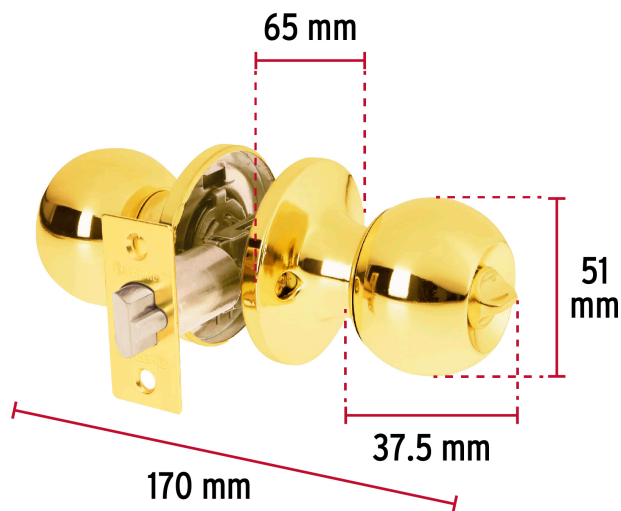

Imágenes complementarias