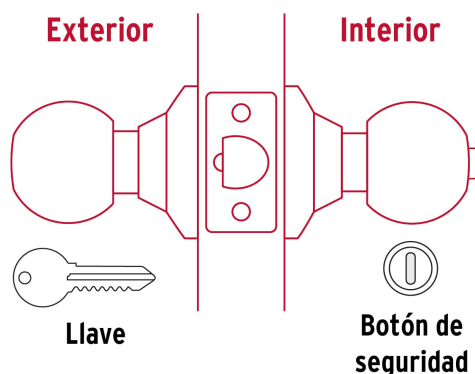

CÓDIGO: 23658 CLAVE: BALT-LB-RP

Cerradura tipo esfera, tubular, recámara, brillante, Hermex

- Cerrojo con llave al exterior y botón de seguridad al interior
- Mecanismo tubular con cilindros metálicos
- Perillas y escudo de acero, acabado latón brillante
- Para colocación en puertas con espesor de 1-1/4" a 1-3/4" (32 a 45 mm)

País de origen

Fabricado en China bajo las estrictas especificaciones de GRUPO TRUPER

Incluye

- 2 Llaves tradicionales (Para hacer duplicados utilice la forja E109A)
- Picaporte
- Contra
- Tornillería para su instalación
- Plantilla

Imagenes complementarias

Mecanismo tubular

Recámara

El giro de cualquier perilla retrae el picaporte. La perilla exterior queda fija al presionar el botón de la perilla interior. El botón de seguridad queda libre al girar la perilla interior o al abrir con llave.

Imágenes complementarias

Seguridad Standard

Llave Tradicional

Utilizan llaves planas, las muescas que descifran la combinación se encuentran únicamente en la parte superior.

Imágenes complementarias

EMPAQUE INDIVIDUAL