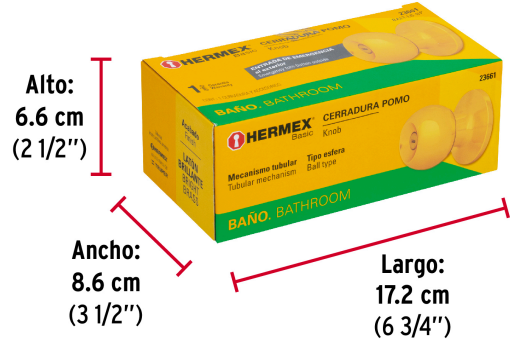

CÓDIGO: 23661 CLAVE: BALT-LB-BP

Cerradura tipo esfera, tubular, baño, brillante, Hermex

- Cerrojo con botón de emergencia al exterior y botón de seguridad al interior
- Mecanismo tubular con cilindro metálico
- Perilla y escudo de acero, acabado latón brillante
- Para colocación en puertas con espesor de 1-1/4" a 1-3/4" (32 a 45 mm)

Certificaciones y garantías

Especificaciones

Función (instalación)	Baño
Acabado	Latón brillante
Perilla	Acero
Escudo	Acero
Ciclos (cierre y apertura)	200 000
Espesor de puerta	1-1/4" a 1-3/4" (32 a 45 mm)
Backset (Distancia al centro)	60 mm
Dimensiones de la cerradura (distancia entre perillas x diámetro del chapetón)	170 x 65 mm
Dimensiones de la perilla (diámetro x largo)	51 x 37.5 mm
Empaque individual	Caja
Inner	3
Master	24
Pallet	960

Datos de Empaque (Medidas y pesos aproximados)

Empaque Individual	Medidas: Alto: 6.6 cm (2 1/2") Ancho: 8.6 cm (3 1/2") Largo: 17.2 cm (6 3/4") Peso: 0.4 kg (0.88 lb)
Inner	Medidas: Alto: 20.3 cm (8") Ancho: 9 cm (3 1/2") Largo: 17.7 cm (7") Peso: 1.25 kg (2.76 lb)
Master	Medidas: Alto: 22.6 cm (9") Ancho: 37 cm (14 1/2") Largo: 37.5 cm (14 3/4") Peso: 10.42 kg (22.97 lb)

Imágenes complementarias

EMPAQUE INDIVIDUAL

Peso: 0.4 kg (0.88 lb)

EMPAQUE INNER

Contiene: 3 piezas

Peso: 1.25 kg (2.76 lb)

EMPAQUE MASTER

Contiene: 8 inner (24 piezas)