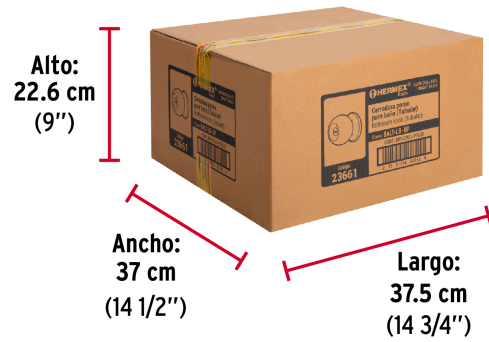

Certificaciones y garantías

Especificaciones

Función (instalación)	Baño
Acabado	Latón brillante
Perilla	Acero
Escudo	Acero
Ciclos (cierre y apertura)	200 000
Espesor de puerta	1-1/4" a 1-3/4" (32 a 45 mm)
Backset (Distancia al centro)	60 mm
Dimensiones de la cerradura (distancia entre perillas x diámetro del chapetón)	170 x 65 mm
Dimensiones de la perilla (diámetro x largo)	51 x 37.5 mm
Empaque individual	Caja
Inner	3
Master	24
Pallet	960

Datos de Empaque (Medidas y pesos aproximados)

Empaque Individual	Medidas: Alto: 6.6 cm (2 1/2") Ancho: 8.6 cm (3 1/2") Largo: 17.2 cm (6 3/4") Peso: 0.4 kg (0.88 lb)
Inner	Medidas: Alto: 20.3 cm (8") Ancho: 9 cm (3 1/2") Largo: 17.7 cm (7") Peso: 1.25 kg (2.76 lb)
Master	Medidas: Alto: 22.6 cm (9") Ancho: 37 cm (14 1/2") Largo: 37.5 cm (14 3/4") Peso: 10.42 kg (22.97 lb)

Imágenes complementarias

EMPAQUE INDIVIDUAL

Peso: 0.4 kg (0.88 lb)

EMPAQUE INNER

Contiene: 3 piezas

Peso: 1.25 kg (2.76 lb)

EMPAQUE MASTER

Contiene: 8 inner (24 piezas)

Peso: 10.42 kg (22.97 lb)