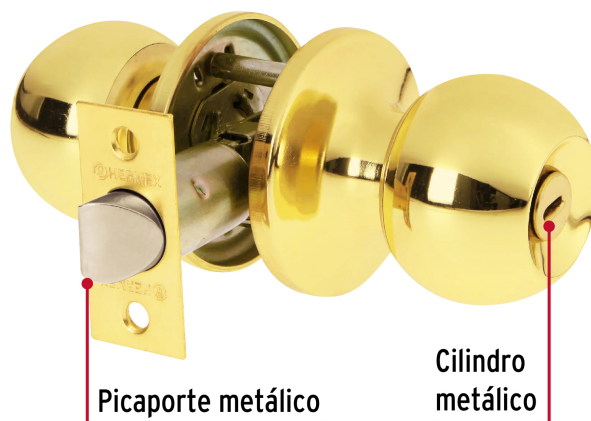

## Cerradura tipo esfera, tubular, baño, brillante, Hermex

- Cerrojo con botón de emergencia al exterior y botón de seguridad al interior
- Mecanismo tubular con cilindro metálico
- Perilla y escudo de acero, acabado latón brillante
- Para colocación en puertas con espesor de 1-1/4" a 1-3/4" (32 a 45 mm)

### Especificaciones

<b>Función (instalación)</b>	Baño
<b>Acabado</b>	Latón brillante
<b>Perilla</b>	Acero
<b>Escudo</b>	Acero
<b>Ciclos (cierre y apertura)</b>	200 000
<b>Espesor de puerta</b>	1-1/4" a 1-3/4" (32 a 45 mm)
<b>Backset (Distancia al centro)</b>	60 mm
<b>Dimensiones de la cerradura (distancia entre perillas x diámetro del chapetón)</b>	170 x 65 mm
<b>Dimensiones de la perilla (diámetro x largo)</b>	51 x 37.5 mm
<b>Empaque individual</b>	Caja
<b>Inner</b>	3
<b>Master</b>	24
<b>Pallet</b>	960

**Datos de Empaque (Medidas y pesos aproximados)**

<b>Empaque Individual</b>	<b>Medidas:</b> Alto: 6.6 cm (2 1/2") Ancho: 8.6 cm (3 1/2") Largo: 17.2 cm (6 3/4") <b>Peso:</b> 0.4 kg (0.88 lb)
<b>Inner</b>	<b>Medidas:</b> Alto: 20.3 cm (8") Ancho: 9 cm (3 1/2") Largo: 17.7 cm (7") <b>Peso:</b> 1.25 kg (2.76 lb)
<b>Master</b>	<b>Medidas:</b> Alto: 22.6 cm (9") Ancho: 37 cm (14 1/2") Largo: 37.5 cm (14 3/4") <b>Peso:</b> 10.42 kg (22.97 lb)

**País de origen**

**Fabricado en China bajo las estrictas especificaciones de GRUPO TRUPER**

**Imágenes complementarias**

**Mecanismo tubular**

**Baño**

La perilla exterior se bloquea presionando el botón de la perilla interior.