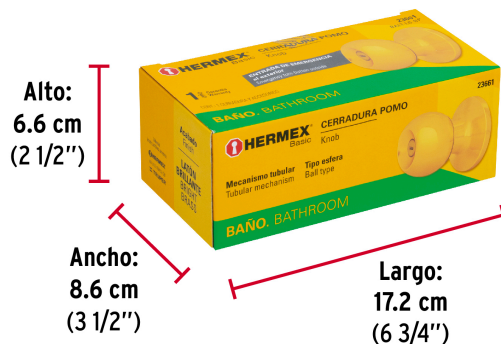

EMPAQUE INDIVIDUAL

Peso: 0.4 kg (0.88 lb)