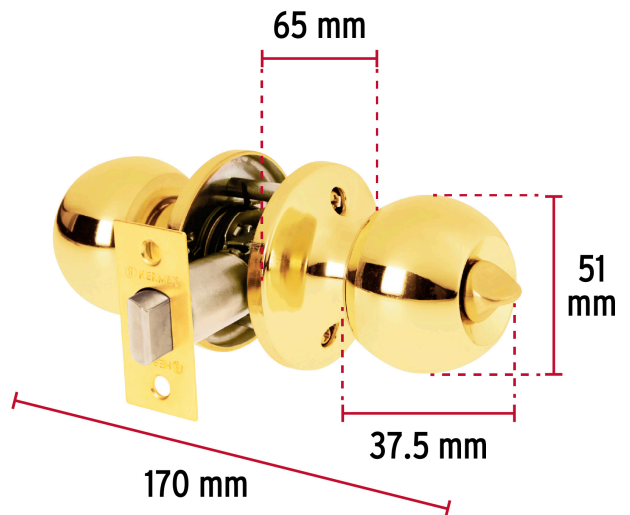

CÓDIGO: 23661 CLAVE: BALT-LB-BP

Cerradura tipo esfera, tubular, baño, brillante, Hermex

- Cerrojo con botón de emergencia al exterior y botón de seguridad al interior
- Mecanismo tubular con cilindro metálico
- Perilla y escudo de acero, acabado latón brillante
- Para colocación en puertas con espesor de 1-1/4" a 1-3/4" (32 a 45 mm)

Certificaciones y garantías

Especificaciones

Función (instalación)	Baño
Acabado	Latón brillante
Perilla	Acero
Escudo	Acero
Ciclos (cierre y apertura)	200 000
Espesor de puerta	1-1/4" a 1-3/4" (32 a 45 mm)
Backset (Distancia al centro)	60 mm
Dimensiones de la cerradura (distancia entre perillas x diámetro del chapetón)	170 x 65 mm
Dimensiones de la perilla (diámetro x largo)	51 x 37.5 mm
Empaque individual	Caja
Inner	3
Master	24
Pallet	960

Datos de Empaque (Medidas y pesos aproximados)

Empaque Individual	Medidas: Alto: 6.6 cm (2 1/2") Ancho: 8.6 cm (3 1/2") Largo: 17.2 cm (6 3/4") Peso: 0.4 kg (0.88 lb)
Inner	Medidas: Alto: 20.3 cm (8") Ancho: 9 cm (3 1/2") Largo: 17.7 cm (7") Peso: 1.25 kg (2.76 lb)
Master	Medidas: Alto: 22.6 cm (9") Ancho: 37 cm (14 1/2") Largo: 37.5 cm (14 3/4") Peso: 10.42 kg (22.97 lb)

País de origen

Fabricado en China bajo las estrictas especificaciones de GRUPO TRUPER

Imágenes complementarias

Mecanismo tubular

Baño

La perilla exterior se bloquea presionando el botón de la perilla interior.
 En caso de emergencia, girar el botón exterior con una moneda o desarmador.