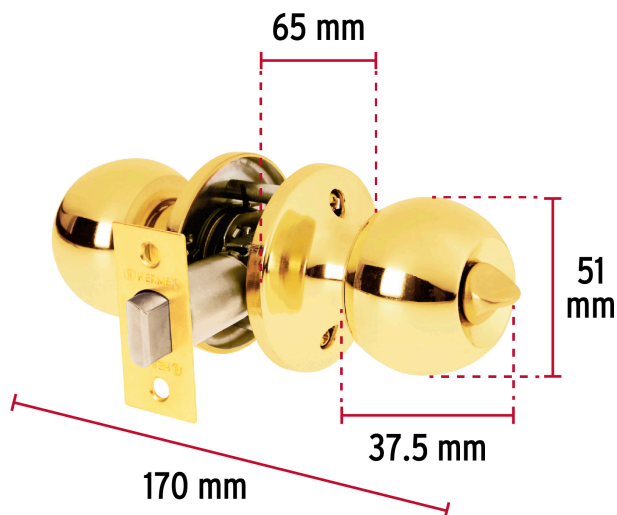

Baño

La perilla exterior se bloquea presionando el botón de la perilla interior.

En caso de emergencia, girar el botón exterior con una moneda o desarmador.