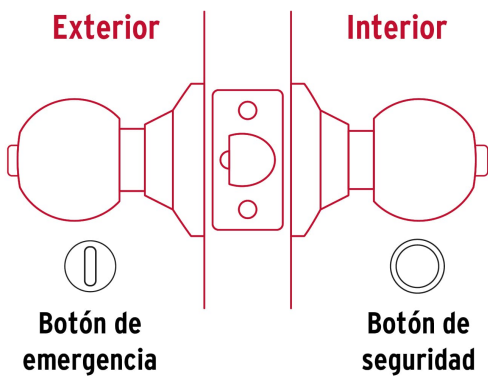

CÓDIGO: 23661 CLAVE: BALT-LB-BP

Cerradura tipo esfera, tubular, baño, brillante, Hermex

- Cerrojo con botón de emergencia al exterior y botón de seguridad al interior
- Mecanismo tubular con cilindro metálico
- Perilla y escudo de acero, acabado latón brillante
- Para colocación en puertas con espesor de 1-1/4" a 1-3/4" (32 a 45 mm)

País de origen

Fabricado en China bajo las estrictas especificaciones de GRUPO TRUPER

Imágenes complementarias

Mecanismo tubular

Baño

La perilla exterior se bloquea presionando el botón de la perilla interior.
 En caso de emergencia, girar el botón exterior con una moneda o desarmador.