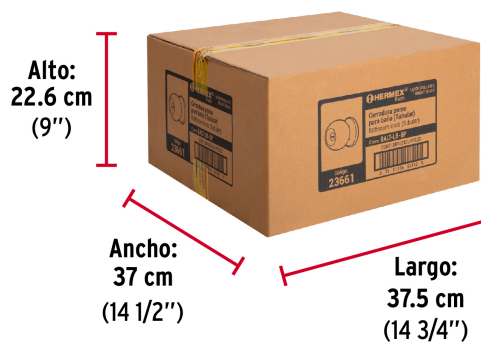

### Especificaciones

<b>Función (instalación)</b>	Baño
<b>Acabado</b>	Latón brillante
<b>Perilla</b>	Acero
<b>Escudo</b>	Acero
<b>Ciclos (cierre y apertura)</b>	200 000
<b>Espesor de puerta</b>	1-1/4" a 1-3/4" (32 a 45 mm)
<b>Backset (Distancia al centro)</b>	60 mm
<b>Dimensiones de la cerradura (distancia entre perillas x diámetro del chapetón)</b>	170 x 65 mm
<b>Dimensiones de la perilla (diámetro x largo)</b>	51 x 37.5 mm
<b>Empaque individual</b>	Caja
<b>Inner</b>	3
<b>Master</b>	24
<b>Pallet</b>	960

**Datos de Empaque (Medidas y pesos aproximados)**

<b>Empaque Individual</b>	<b>Medidas:</b> Alto: 6.6 cm (2 1/2") Ancho: 8.6 cm (3 1/2") Largo: 17.2 cm (6 3/4") <b>Peso:</b> 0.4 kg (0.88 lb)
<b>Inner</b>	<b>Medidas:</b> Alto: 20.3 cm (8") Ancho: 9 cm (3 1/2") Largo: 17.7 cm (7") <b>Peso:</b> 1.25 kg (2.76 lb)
<b>Master</b>	<b>Medidas:</b> Alto: 22.6 cm (9") Ancho: 37 cm (14 1/2") Largo: 37.5 cm (14 3/4") <b>Peso:</b> 10.42 kg (22.97 lb)

En caso de emergencia, girar el botón exterior con una moneda o desarmador.

**Imágenes complementarias**

**EMPAQUE INDIVIDUAL**

**Peso: 0.4 kg (0.88 lb)**

**EMPAQUE INNER**

**Contiene: 3 piezas**

**Peso: 1.25 kg (2.76 lb)**

**EMPAQUE MASTER**

**Contiene: 8 inner (24 piezas)**

**Peso: 10.42 kg (22.97 lb)**