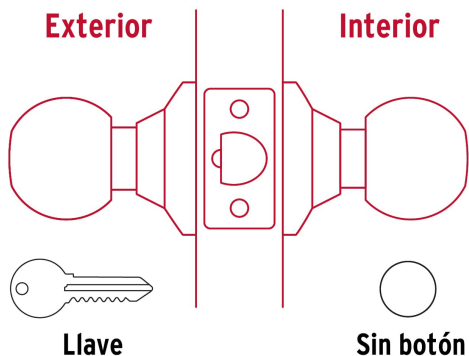

Imágenes complementarias

Entrada

Llave al exterior, sin botón al interior.
Picaporte de seguridad.
La perilla exterior sólo abre con llave.