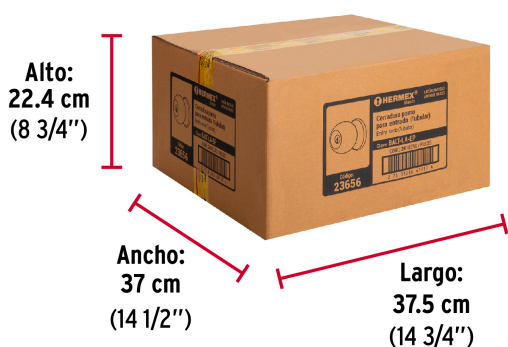

EMPAQUE MASTER

Contiene: 8 inner (24 piezas)

Peso: 10.92 kg (24.07 lb)