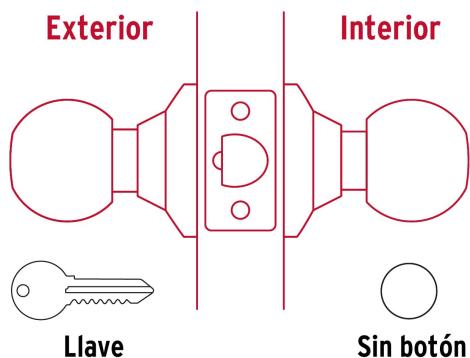

CÓDIGO: 23656 CLAVE: BALT-LA-EP

Cerradura tipo esfera, tubular, entrada, antiguo, Hermex

- Cerrojo con llave al exterior sin botón de seguridad al interior
- Mecanismo tubular con cilindro metálico
- Perilla y escudo de acero, acabado latón antiguo
- Para colocación en puertas con espesor de 1-1/4" a 1-3/4" (32 a 45 mm)

Certificaciones y garantías

Especificaciones

Función (instalación)	Entrada
Acabado	Latón antiguo
Perilla	Acero
Escudo	Acero
Material de las llaves	Acero niquelado
Ciclos (cierre y apertura)	200 000
Espesor	1-1/4" a 1-3/4" (32 a 45 mm)
Backset (Distancia al centro)	60 mm
Dimensiones de la cerradura (distancia entre perillas x diámetro del chapetón)	170 x 65 mm
Dimensiones de la perilla (diámetro x largo)	51 x 37.5 mm
Empaque individual	Caja
Inner	3
Master	24
Pallet	1080

País de origen

Fabricado en China bajo las estrictas especificaciones de GRUPO TRUPER

Incluye

2 Llaves tradicionales (Para hacer duplicados utilice la forja E109A)

Imágenes complementarias**Mecanismo tubular**

Imágenes complementarias

Entrada

Llave al exterior, sin botón al interior.
 Picaporte de seguridad.
 La perilla exterior sólo abre con llave.

Seguridad Standard

Llave Tradicional

Utilizan llaves planas, las muescas que descifran la combinación se encuentran únicamente en la parte superior.