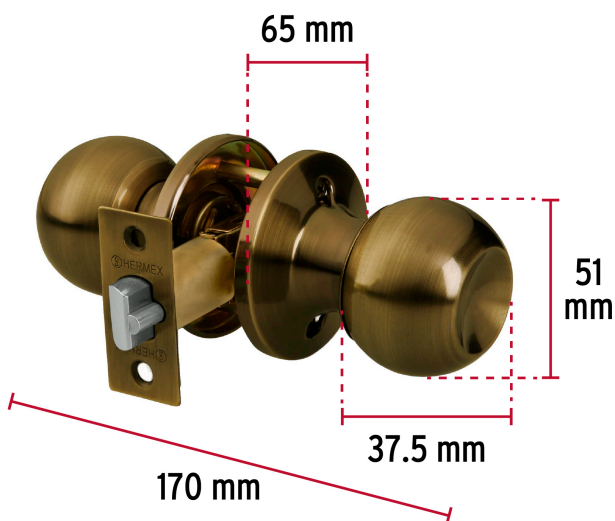

Imágenes complementarias

Entrada

Llave al exterior, sin botón al interior.
Picaporte de seguridad.
La perilla exterior sólo abre con llave.