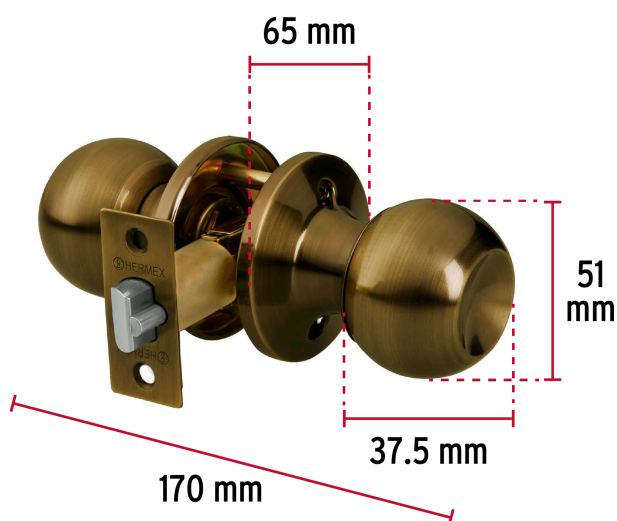

CÓDIGO: 23656 CLAVE: BALT-LA-EP

Cerradura tipo esfera, tubular, entrada, antiguo, Hermex

- Cerrojo con llave al exterior sin botón de seguridad al interior
- Mecanismo tubular con cilindro metálico
- Perilla y escudo de acero, acabado latón antiguo
- Para colocación en puertas con espesor de 1-1/4" a 1-3/4" (32 a 45 mm)

Certificaciones y garantías

Especificaciones

Función (instalación)	Entrada
Acabado	Latón antiguo
Perilla	Acero
Escudo	Acero
Material de las llaves	Acero niquelado
Ciclos (cierre y apertura)	200 000
Espesor	1-1/4" a 1-3/4" (32 a 45 mm)
Backset (Distancia al centro)	60 mm
Dimensiones de la cerradura (distancia entre perillas x diámetro del chapetón)	170 x 65 mm
Dimensiones de la perilla (diámetro x largo)	51 x 37.5 mm
Empaque individual	Caja
Inner	3
Master	24
Pallet	1080

Imágenes complementarias

Entrada

Llave al exterior, sin botón al interior.
 Picaporte de seguridad.
 La perilla exterior sólo abre con llave.

Seguridad Standard

Llave Tradicional

Utilizan llaves planas, las muescas que descifran la combinación se encuentran únicamente en la parte superior.

Imágenes complementarias**EMPAQUE INDIVIDUAL****Peso: 0.42 kg (0.93 lb)****EMPAQUE INNER****Contiene: 3 piezas****Peso: 1.3 kg (2.87 lb)****EMPAQUE MASTER****Contiene: 8 inner (24 piezas)****Peso: 10.92 kg (24.07 lb)**