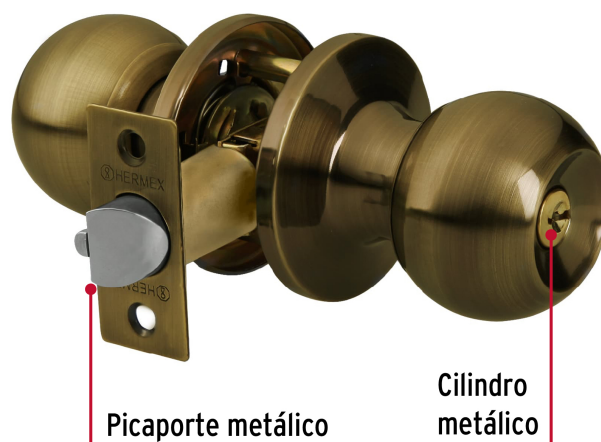

CÓDIGO: 23656 CLAVE: BALT-LA-EP

Cerradura tipo esfera, tubular, entrada, antiguo, Hermex

- Cerrojo con llave al exterior sin botón de seguridad al interior
- Mecanismo tubular con cilindro metálico
- Perilla y escudo de acero, acabado latón antiguo
- Para colocación en puertas con espesor de 1-1/4" a 1-3/4" (32 a 45 mm)

Certificaciones y garantías

Especificaciones

Función (instalación)	Entrada
Acabado	Latón antiguo
Perilla	Acero
Escudo	Acero
Material de las llaves	Acero niquelado
Ciclos (cierre y apertura)	200 000
Espesor	1-1/4" a 1-3/4" (32 a 45 mm)
Backset (Distancia al centro)	60 mm
Dimensiones de la cerradura (distancia entre perillas x diámetro del chapetón)	170 x 65 mm
Dimensiones de la perilla (diámetro x largo)	51 x 37.5 mm
Empaque individual	Caja
Inner	3
Master	24
Pallet	1080

País de origen

Fabricado en China bajo las estrictas especificaciones de GRUPO TRUPER

Incluye

2 Llaves tradicionales (Para hacer duplicados utilice la forja E109A)

Imágenes complementarias**Mecanismo tubular**

Imágenes complementarias

Entrada

Llave al exterior, sin botón al interior.
 Picaporte de seguridad.
 La perilla exterior sólo abre con llave.

Seguridad Standard

Llave Tradicional

Utilizan llaves planas, las muescas que descifran la combinación se encuentran únicamente en la parte superior.