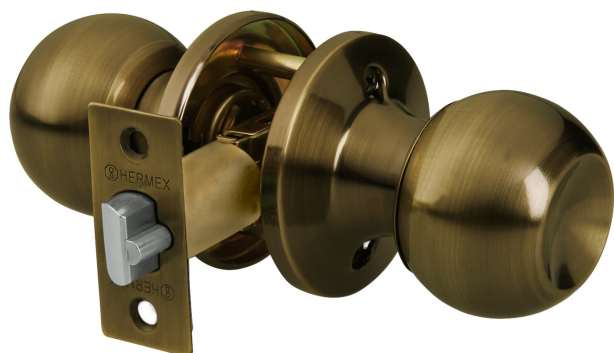

CÓDIGO: 23656 CLAVE: BALT-LA-EP

Cerradura tipo esfera, tubular, entrada, antiguo, Hermex

- Cerrojo con llave al exterior sin botón de seguridad al interior
- Mecanismo tubular con cilindro metálico
- Perilla y escudo de acero, acabado latón antiguo
- Para colocación en puertas con espesor de 1-1/4" a 1-3/4" (32 a 45 mm)

Certificaciones y garantías

Especificaciones

Función (instalación)	Entrada
Acabado	Latón antiguo
Perilla	Acero
Escudo	Acero
Material de las llaves	Acero niquelado
Ciclos (cierre y apertura)	200 000
Espesor	1-1/4" a 1-3/4" (32 a 45 mm)
Backset (Distancia al centro)	60 mm
Dimensiones de la cerradura (distancia entre perillas x diámetro del chapetón)	170 x 65 mm
Dimensiones de la perilla (diámetro x largo)	51 x 37.5 mm
Empaque individual	Caja
Inner	3
Master	24
Pallet	1080

País de origen

Fabricado en China bajo las estrictas especificaciones de GRUPO TRUPER

Incluye

2 Llaves tradicionales (Para hacer duplicados utilice la forja E109A)

Imágenes complementarias**Mecanismo tubular**

Imágenes complementarias

Entrada

Llave al exterior, sin botón al interior.
 Picaporte de seguridad.
 La perilla exterior sólo abre con llave.

Seguridad Standard

Llave Tradicional

Utilizan llaves planas, las muescas que descifran la combinación se encuentran únicamente en la parte superior.