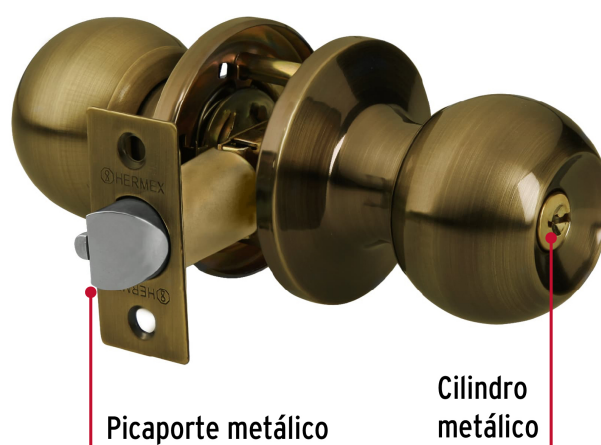

## Cerradura tipo esfera, tubular, entrada, antiguo, Hermex

- Cerrojo con llave al exterior sin botón de seguridad al interior
- Mecanismo tubular con cilindro metálico
- Perilla y escudo de acero, acabado latón antiguo
- Para colocación en puertas con espesor de 1-1/4" a 1-3/4" (32 a 45 mm)

**País de origen**

**Fabricado en China bajo las estrictas especificaciones de Truper**

**Incluye**

2 Llaves tradicionales (Para hacer duplicados utilice la forja E109A)

**Imagenes complementarias**

**Mecanismo tubular**

Picaporte metálico

Cilindro metálico

Imágenes complementarias

## Entrada

Llave al exterior, sin botón al interior.  
Picaporte de seguridad.  
La perilla exterior sólo abre con llave.