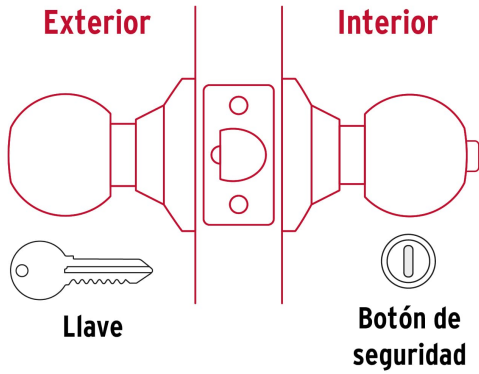

## Cerradura tipo esfera, tubular, recámara, antiguo, Hermex

- Cerrojo con llave al exterior y botón de seguridad al interior
- Mecanismo tubular con cilindros metálicos
- Perilla y escudo de acero, acabado latón antiguo
- Para colocación en puertas con espesor de 1-1/4" a 1-3/4" (32 a 45 mm)

**País de origen**

Fabricado en China bajo las estrictas especificaciones de Truper

**Incluye**

2 Llaves tradicionales (Para hacer duplicados utilice la forja E109A)

Picaporte

Contra

Tornillería para su instalación

Plantilla

**Imagenes complementarias****Mecanismo tubular**

Imagenes complementarias

## Recámara

El giro de cualquier perilla retrae el picaporte. La perilla exterior queda fija al presionar el botón de la perilla interior. El botón de seguridad queda libre al girar la perilla interior o al abrir con llave.