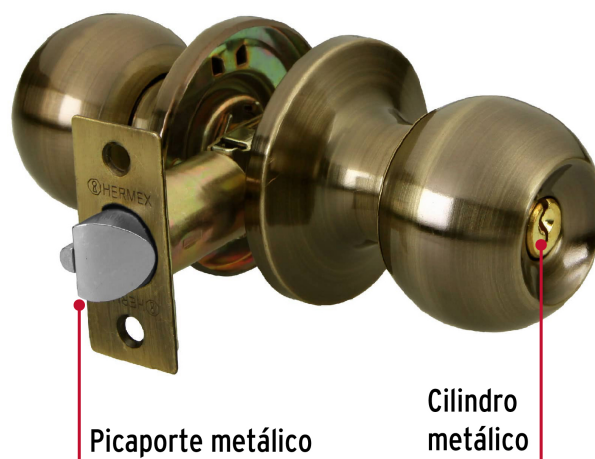

Datos de Empaque (Medidas y pesos aproximados)

Empaque Individual	Medidas: Alto: 6.5 cm (2 1/2") Ancho: 8.5 cm (3 1/4") Largo: 17.2 cm (6 3/4") Peso: 0.42 kg (0.93 lb)
Inner	Medidas: Alto: 20.5 cm (8") Ancho: 9 cm (3 1/2") Largo: 17.6 cm (7") Peso: 1.32 kg (2.91 lb)
Master	Medidas: Alto: 22.8 cm (9") Ancho: 36.6 cm (14 1/2") Largo: 37.3 cm (14 3/4") Peso: 11.14 kg (24.56 lb)

País de origen

Fabricado en China bajo las estrictas especificaciones de Truper

Incluye

2 Llaves tradicionales (Para hacer duplicados utilice la forja E109A)

Picaporte

Contra

Tornillería para su instalación

Plantilla

Imagenes complementarias

Mecanismo tubular