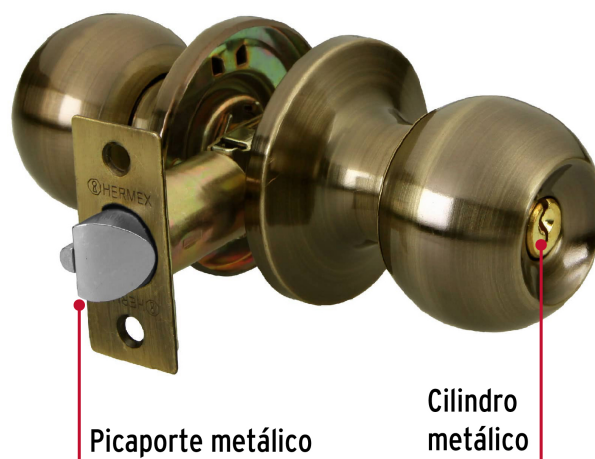

## Cerradura tipo esfera, tubular, recámara, antiguo, Hermex

- Cerrojo con llave al exterior y botón de seguridad al interior
- Mecanismo tubular con cilindros metálicos
- Perilla y escudo de acero, acabado latón antiguo
- Para colocación en puertas con espesor de 1-1/4" a 1-3/4" (32 a 45 mm)

**País de origen**

Fabricado en China bajo las estrictas especificaciones de Truper

**Incluye**

2 Llaves tradicionales (Para hacer duplicados utilice la forja E109A)

Picaporte

Contra

Tornillería para su instalación

Plantilla

**Imagenes complementarias****Mecanismo tubular**

Imagenes complementarias

## Recámara

El giro de cualquier perilla retrae el picaporte. La perilla exterior queda fija al presionar el botón de la perilla interior. El botón de seguridad queda libre al girar la perilla interior o al abrir con llave.