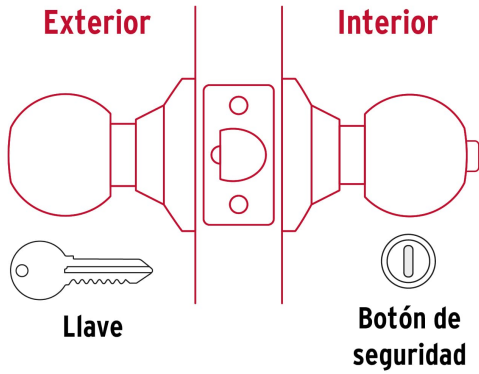

Imagenes complementarias

Recámara

El giro de cualquier perilla retrae el picaporte. La perilla exterior queda fija al presionar el botón de la perilla interior. El botón de seguridad queda libre al girar la perilla interior o al abrir con llave.