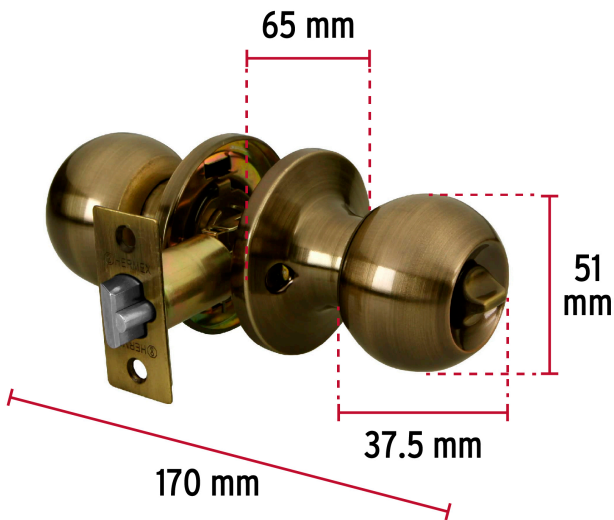

Imagenes complementarias

Recámara

El giro de cualquier perilla retrae el picaporte. La perilla exterior queda fija al presionar el botón de la perilla interior. El botón de seguridad queda libre al girar la perilla interior o al abrir con llave.