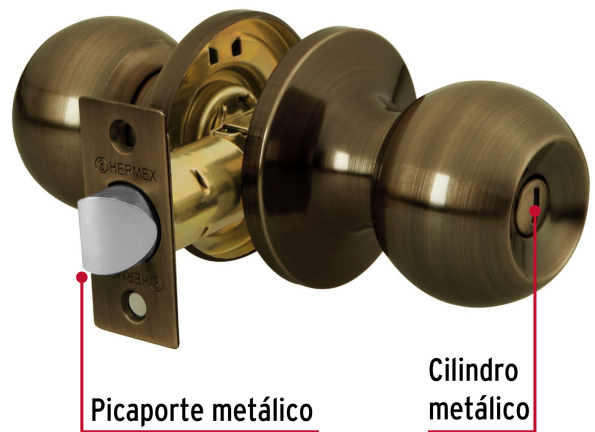

## Cerradura tipo esfera, tubular, baño, antiguo, Hermex

- Cerrojo con botón de emergencia al exterior y botón de seguridad al interior
- Mecanismo tubular con cilindro metálico
- Perilla y escudo de acero, acabado latón antiguo
- Para colocación en puertas con espesor de 1-1/4" a 1-3/4" (32 a 45 mm)

### Especificaciones

<b>Función (instalación)</b>	Baño
<b>Acabado</b>	Latón antiguo
<b>Perilla</b>	Acero
<b>Escudo</b>	Acero
<b>Ciclos (cierre y apertura)</b>	200 000
<b>Espesor de puerta</b>	1-1/4" a 1-3/4" (32 a 45 mm)
<b>Backset (Distancia al centro)</b>	60 mm
<b>Dimensiones de la cerradura (distancia entre perillas x diámetro del chapetón)</b>	170 x 65 mm
<b>Dimensiones de la perilla (diámetro x largo)</b>	51 x 37.5 mm
<b>Empaque individual</b>	Caja
<b>Inner</b>	3
<b>Master</b>	24
<b>Pallet</b>	768

**Datos de Empaque (Medidas y pesos aproximados)**

<b>Empaque Individual</b>	<b>Medidas:</b> Alto: 6.6 cm (2 1/2") Ancho: 8.5 cm (3 1/4") Largo: 17.2 cm (6 3/4") <b>Peso:</b> 0.4 kg (0.88 lb)
<b>Inner</b>	<b>Medidas:</b> Alto: 20.4 cm (8") Ancho: 9 cm (3 1/2") Largo: 17.6 cm (7") <b>Peso:</b> 1.26 kg (2.78 lb)
<b>Master</b>	<b>Medidas:</b> Alto: 22.6 cm (9") Ancho: 37 cm (14 1/2") Largo: 37.5 cm (14 3/4") <b>Peso:</b> 10.44 kg (23.02 lb)

**País de origen**

Fabricado en China bajo las estrictas especificaciones de GRUPO TRUPER

**Imágenes complementarias**

**Mecanismo tubular**

**Baño**

La perilla exterior se bloquea presionando el botón de la perilla interior.  
En caso de emergencia, girar el botón exterior con una moneda o desarmador.