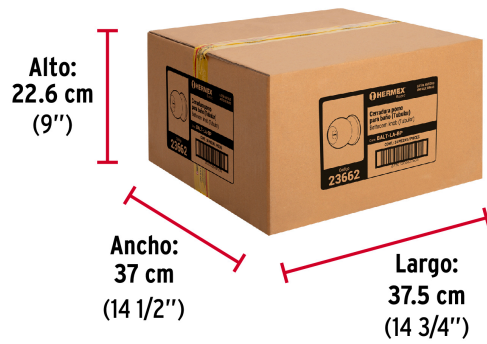

Certificaciones y garantías

Especificaciones

| | |
|---|------------------------------|
| Función (instalación) | Baño |
| Acabado | Latón antiguo |
| Perilla | Acero |
| Escudo | Acero |
| Ciclos (cierre y apertura) | 200 000 |
| Espesor de puerta | 1-1/4" a 1-3/4" (32 a 45 mm) |
| Backset (Distancia al centro) | 60 mm |
| Dimensiones de la cerradura (distancia entre perillas x diámetro del chapetón) | 170 x 65 mm |
| Dimensiones de la perilla (diámetro x largo) | 51 x 37.5 mm |
| Empaque individual | Caja |
| Inner | 3 |
| Master | 24 |
| Pallet | 768 |

Datos de Empaque (Medidas y pesos aproximados)

| | |
|---------------------------|---|
| Empaque Individual | Medidas: Alto: 6.6 cm (2 1/2") Ancho: 8.5 cm (3 1/4") Largo: 17.2 cm (6 3/4") Peso: 0.4 kg (0.88 lb) |
| Inner | Medidas: Alto: 20.4 cm (8") Ancho: 9 cm (3 1/2") Largo: 17.6 cm (7") Peso: 1.26 kg (2.78 lb) |
| Master | Medidas: Alto: 22.6 cm (9") Ancho: 37 cm (14 1/2") Largo: 37.5 cm (14 3/4") Peso: 10.44 kg (23.02 lb) |

En caso de emergencia, girar el botón exterior con una moneda o desarmador.

Imágenes complementarias

EMPAQUE INDIVIDUAL

Peso: 0.4 kg (0.88 lb)

EMPAQUE INNER

Contiene: 3 piezas

Peso: 1.26 kg (2.78 lb)

EMPAQUE MASTER

Contiene: 8 inner (24 piezas)

Peso: 10.44 kg (23.02 lb)