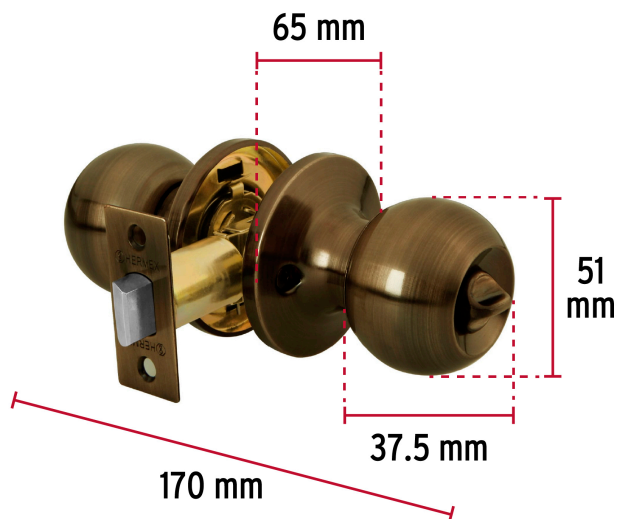

Baño

La perilla exterior se bloquea presionando el botón de la perilla interior.

En caso de emergencia, girar el botón exterior con una moneda o desarmador.