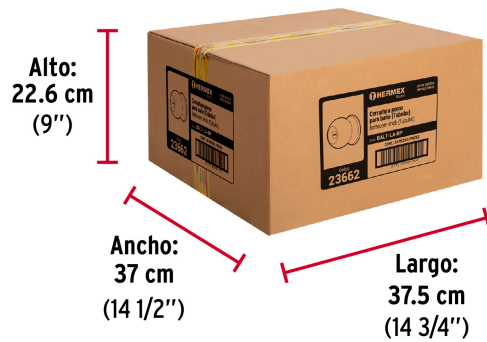

### Especificaciones

<b>Función (instalación)</b>	Baño
<b>Acabado</b>	Latón antiguo
<b>Perilla</b>	Acero
<b>Escudo</b>	Acero
<b>Ciclos (cierre y apertura)</b>	200 000
<b>Espesor de puerta</b>	1-1/4" a 1-3/4" (32 a 45 mm)
<b>Backset (Distancia al centro)</b>	60 mm
<b>Dimensiones de la cerradura (distancia entre perillas x diámetro del chapetón)</b>	170 x 65 mm
<b>Dimensiones de la perilla (diámetro x largo)</b>	51 x 37.5 mm
<b>Empaque individual</b>	Caja
<b>Inner</b>	3
<b>Master</b>	24
<b>Pallet</b>	768

**Datos de Empaque (Medidas y pesos aproximados)**

<b>Empaque Individual</b>	<b>Medidas:</b> Alto: 6.6 cm (2 1/2") Ancho: 8.5 cm (3 1/4") Largo: 17.2 cm (6 3/4") <b>Peso:</b> 0.4 kg (0.88 lb)
<b>Inner</b>	<b>Medidas:</b> Alto: 20.4 cm (8") Ancho: 9 cm (3 1/2") Largo: 17.6 cm (7") <b>Peso:</b> 1.26 kg (2.78 lb)
<b>Master</b>	<b>Medidas:</b> Alto: 22.6 cm (9") Ancho: 37 cm (14 1/2") Largo: 37.5 cm (14 3/4") <b>Peso:</b> 10.44 kg (23.02 lb)

**Imágenes complementarias**

**EMPAQUE INDIVIDUAL**

**Peso: 0.4 kg (0.88 lb)**

**EMPAQUE INNER**

**Contiene: 3 piezas**

**Peso: 1.26 kg (2.78 lb)**

**EMPAQUE MASTER**

**Contiene: 8 inner (24 piezas)**

**Peso: 10.44 kg (23.02 lb)**