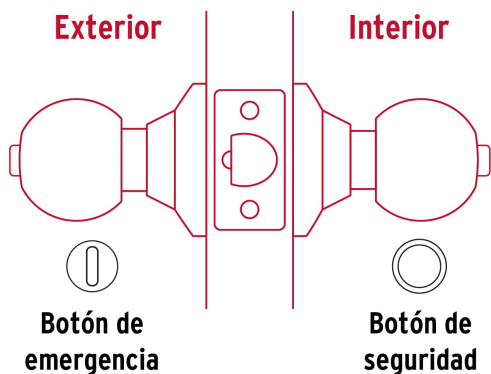

CÓDIGO: 23662 CLAVE: BALT-LA-BP

Cerradura tipo esfera, tubular, baño, antiguo, Hermex

- Cerrojo con botón de emergencia al exterior y botón de seguridad al interior
- Mecanismo tubular con cilindro metálico
- Perilla y escudo de acero, acabado latón antiguo
- Para colocación en puertas con espesor de 1-1/4" a 1-3/4" (32 a 45 mm)

Datos de Empaque (Medidas y pesos aproximados)

| | |
|---------------------------|---|
| Empaque Individual | Medidas: Alto: 6.6 cm (2 1/2") Ancho: 8.5 cm (3 1/4") Largo: 17.2 cm (6 3/4") Peso: 0.4 kg (0.88 lb) |
| Inner | Medidas: Alto: 20.4 cm (8") Ancho: 9 cm (3 1/2") Largo: 17.6 cm (7") Peso: 1.26 kg (2.78 lb) |
| Master | Medidas: Alto: 22.6 cm (9") Ancho: 37 cm (14 1/2") Largo: 37.5 cm (14 3/4") Peso: 10.44 kg (23.02 lb) |

País de origen

Fabricado en China bajo las estrictas especificaciones de GRUPO TRUPER

Imágenes complementarias

Mecanismo tubular

Picaporte metálico

Cilindro metálico

Baño

La perilla exterior se bloquea presionando el botón de la perilla interior.

En caso de emergencia, girar el botón exterior con una moneda o desarmador.

Imágenes complementarias

EMPAQUE INDIVIDUAL

Peso: 0.4 kg (0.88 lb)

EMPAQUE INNER

Contiene: 3 piezas

Peso: 1.26 kg (2.78 lb)

EMPAQUE MASTER