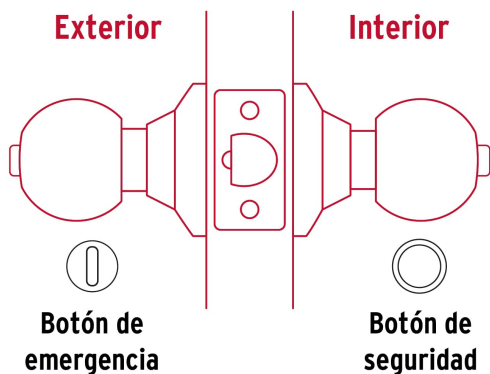

## Cerradura tipo esfera, tubular, baño, antiguo, Hermex

- Cerrojo con botón de emergencia al exterior y botón de seguridad al interior
- Mecanismo tubular con cilindro metálico
- Perilla y escudo de acero, acabado latón antiguo
- Para colocación en puertas con espesor de 1-1/4" a 1-3/4" (32 a 45 mm)

**País de origen**

Fabricado en China bajo las estrictas especificaciones de GRUPO TRUPER

**Imágenes complementarias**

**Mecanismo tubular**

**Baño**

La perilla exterior se bloquea presionando el botón de la perilla interior.  
En caso de emergencia, girar el botón exterior con una moneda o desarmador.