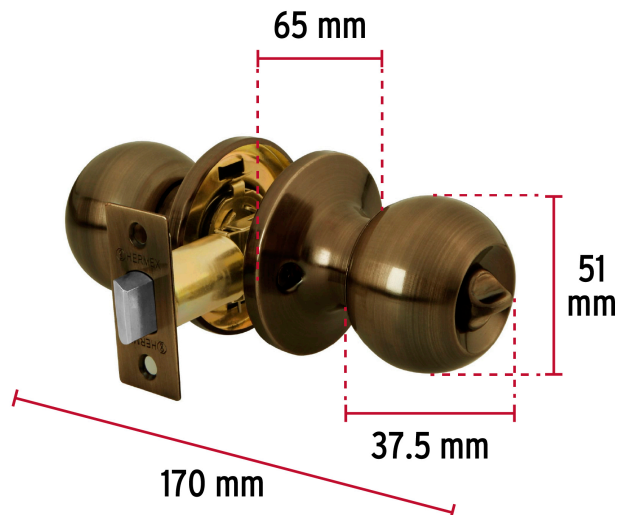

## Cerradura tipo esfera, tubular, baño, antiguo, Hermex

- Cerrojo con botón de emergencia al exterior y botón de seguridad al interior
- Mecanismo tubular con cilindro metálico
- Perilla y escudo de acero, acabado latón antiguo
- Para colocación en puertas con espesor de 1-1/4" a 1-3/4" (32 a 45 mm)

### Especificaciones

<b>Función (instalación)</b>	Baño
<b>Acabado</b>	Latón antiguo
<b>Perilla</b>	Acero
<b>Escudo</b>	Acero
<b>Ciclos (cierre y apertura)</b>	200 000
<b>Espesor de puerta</b>	1-1/4" a 1-3/4" (32 a 45 mm)
<b>Backset (Distancia al centro)</b>	60 mm
<b>Dimensiones de la cerradura (distancia entre perillas x diámetro del chapetón)</b>	170 x 65 mm
<b>Dimensiones de la perilla (diámetro x largo)</b>	51 x 37.5 mm
<b>Empaque individual</b>	Caja
<b>Inner</b>	3
<b>Master</b>	24
<b>Pallet</b>	768

**Datos de Empaque (Medidas y pesos aproximados)**

<b>Empaque Individual</b>	<b>Medidas:</b> Alto: 6.6 cm (2 1/2") Ancho: 8.5 cm (3 1/4") Largo: 17.2 cm (6 3/4") <b>Peso:</b> 0.4 kg (0.88 lb)
<b>Inner</b>	<b>Medidas:</b> Alto: 20.4 cm (8") Ancho: 9 cm (3 1/2") Largo: 17.6 cm (7") <b>Peso:</b> 1.26 kg (2.78 lb)
<b>Master</b>	<b>Medidas:</b> Alto: 22.6 cm (9") Ancho: 37 cm (14 1/2") Largo: 37.5 cm (14 3/4") <b>Peso:</b> 10.44 kg (23.02 lb)

**País de origen**

Fabricado en China bajo las estrictas especificaciones de GRUPO TRUPER

**Imágenes complementarias**

**Mecanismo tubular**

**Baño**

La perilla exterior se bloquea presionando el botón de la perilla interior.  
En caso de emergencia, girar el botón exterior con una moneda o desarmador.