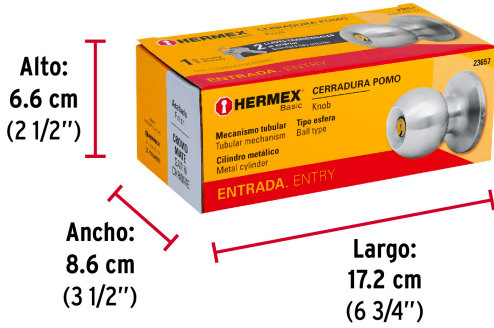

### Especificaciones

<b>Función (instalación)</b>	Entrada
<b>Acabado</b>	Cromo mate
<b>Perilla</b>	Acero inoxidable
<b>Escudo</b>	Acero inoxidable
<b>Material de las llaves</b>	Acero niquelado
<b>Ciclos (cierre y apertura)</b>	200 000
<b>Espesor</b>	1-1/4" a 1-3/4" (32 a 45 mm)
<b>Backset (Distancia al centro)</b>	60 mm
<b>Dimensiones de la cerradura (distancia entre perillas x diámetro del chapetón)</b>	170 x 65 mm
<b>Dimensiones de la perilla (diámetro x largo)</b>	51 x 37.5 mm
<b>Empaque individual</b>	Caja
<b>Inner</b>	3
<b>Master</b>	24
<b>Pallet</b>	720

**Datos de Empaque (Medidas y pesos aproximados)**

<b>Empaque Individual</b>	<b>Medidas:</b> Alto: 6.6 cm (2 1/2") Ancho: 8.6 cm (3 1/2") Largo: 17.2 cm (6 3/4") <b>Peso:</b> 0.4 kg (0.88 lb)
<b>Inner</b>	<b>Medidas:</b> Alto: 20.3 cm (8") Ancho: 9 cm (3 1/2") Largo: 17.5 cm (7") <b>Peso:</b> 1.24 kg (2.73 lb)
<b>Master</b>	<b>Medidas:</b> Alto: 22.4 cm (8 3/4") Ancho: 36.5 cm (14 1/4") Largo: 37.5 cm (14 3/4") <b>Peso:</b> 10.56 kg (23.28 lb)

## Seguridad Standard

### Llave Tradicional

Utilizan llaves planas, las muescas que descifran la combinación se encuentran únicamente en la parte superior.

**Imagenes complementarias**

**EMPAQUE INDIVIDUAL**

Peso: 0.4 kg (0.88 lb)