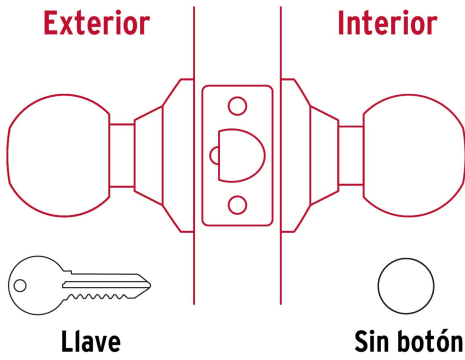

Imágenes complementarias

Entrada

Llave al exterior, sin botón al interior.
Picaporte de seguridad.
La perilla exterior sólo abre con llave.

Seguridad Standard

Llave Tradicional

Utilizan llaves planas, las muescas que descifran la combinación se encuentran únicamente en la parte superior.