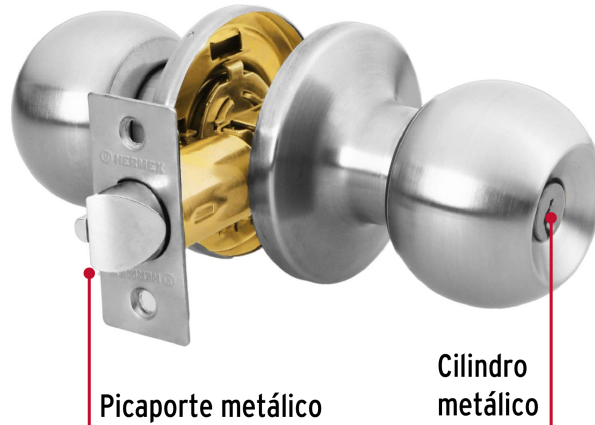

## Cerradura tipo esfera, tubular, entrada, cromo, Hermex

- Cerrojo con llave al exterior sin botón de seguridad al interior
- Mecanismo tubular con cilindro metálico
- Perilla y escudo de acero inoxidable, acabado latón cromo mate
- Para colocación en puertas con espesor de 1-1/4" a 1-3/4" (32 a 45 mm)

**Datos de Empaque (Medidas y pesos aproximados)**

|                           |   |
|---------------------------|---|
| <b>Empaque Individual</b> | <b>Medidas:</b> Alto: 6.6 cm (2 1/2") Ancho: 8.6 cm (3 1/2") Largo: 17.2 cm (6 3/4") <b>Peso:</b> 0.4 kg (0.88 lb)        |
| <b>Inner</b>              | <b>Medidas:</b> Alto: 20.3 cm (8") Ancho: 9 cm (3 1/2") Largo: 17.5 cm (7") <b>Peso:</b> 1.24 kg (2.73 lb)                |
| <b>Master</b>             | <b>Medidas:</b> Alto: 22.4 cm (8 3/4") Ancho: 36.5 cm (14 1/4") Largo: 37.5 cm (14 3/4") <b>Peso:</b> 10.56 kg (23.28 lb) |

**Imagenes complementarias**

**Entrada**

Llave al exterior, sin botón al interior.  
 Picaporte de seguridad.  
 La perilla exterior sólo abre con llave.

**Seguridad Standard**

**Llave Tradicional**

Utilizan llaves planas, las muescas que descifran la combinación se encuentran únicamente en la parte superior.