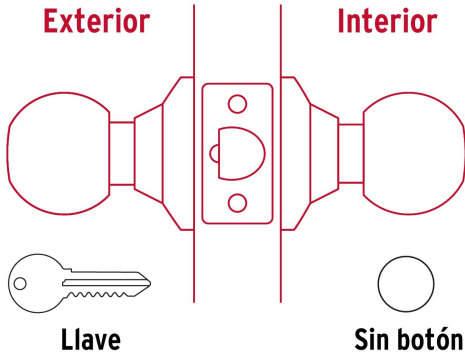

## Cerradura tipo esfera, tubular, entrada, cromo, Hermex

- Cerrojo con llave al exterior sin botón de seguridad al interior
- Mecanismo tubular con cilindro metálico
- Perilla y escudo de acero inoxidable, acabado latón cromo mate
- Para colocación en puertas con espesor de 1-1/4" a 1-3/4" (32 a 45 mm)

**Datos de Empaque (Medidas y pesos aproximados)**

|                           |   |
|---------------------------|---|
| <b>Empaque Individual</b> | <b>Medidas:</b> Alto: 6.6 cm (2 1/2") Ancho: 8.6 cm (3 1/2") Largo: 17.2 cm (6 3/4") <b>Peso:</b> 0.4 kg (0.88 lb)        |
| <b>Inner</b>              | <b>Medidas:</b> Alto: 20.3 cm (8") Ancho: 9 cm (3 1/2") Largo: 17.5 cm (7") <b>Peso:</b> 1.24 kg (2.73 lb)                |
| <b>Master</b>             | <b>Medidas:</b> Alto: 22.4 cm (8 3/4") Ancho: 36.5 cm (14 1/4") Largo: 37.5 cm (14 3/4") <b>Peso:</b> 10.56 kg (23.28 lb) |

**País de origen**

Fabricado en China bajo las estrictas especificaciones de GRUPO TRUPER

**Incluye**

2 Llaves tradicionales (Para hacer duplicados utilice la forja E109A)

**Imagenes complementarias****Mecanismo tubular**

**Imagenes complementarias**

**Entrada**

Llave al exterior, sin botón al interior.  
 Picaporte de seguridad.  
 La perilla exterior sólo abre con llave.

**Seguridad Standard**

**Llave Tradicional**

Utilizan llaves planas, las muescas que descifran la combinación se encuentran únicamente en la parte superior.