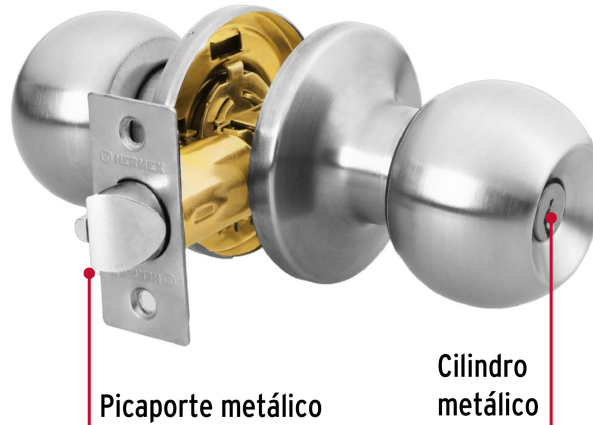

## Cerradura tipo esfera, tubular, entrada, cromo, HERMEX BASIC

- Cerrojo con llave al exterior sin botón de seguridad al interior
- Mecanismo tubular con cilindro metálico
- Perilla y escudo de acero inoxidable, acabado latón cromo mate
- Para colocación en puertas con espesor de 1-1/4" a 1-3/4" (32 a 45 mm)

### Especificaciones

<b>Función (instalación)</b>	Entrada
<b>Acabado</b>	Cromo mate
<b>Perilla</b>	Acero inoxidable
<b>Escudo</b>	Acero inoxidable
<b>Material de las llaves</b>	Acero niquelado
<b>Ciclos (cierre y apertura)</b>	200 000
<b>Espesor</b>	1-1/4" a 1-3/4" (32 a 45 mm)
<b>Backset (Distancia al centro)</b>	60 mm
<b>Dimensiones de la cerradura (distancia entre perillas x diámetro del chapetón)</b>	170 x 65 mm
<b>Dimensiones de la perilla (diámetro x largo)</b>	51 x 37.5 mm
<b>Empaque individual</b>	Caja
<b>Inner</b>	3
<b>Master</b>	24
<b>Pallet</b>	720

**Datos de Empaque (Medidas y pesos aproximados)**

<b>Empaque Individual</b>	<b>Medidas:</b> Alto: 6.6 cm (2 1/2") Ancho: 8.6 cm (3 1/2") Largo: 17.2 cm (6 3/4") <b>Peso:</b> 0.4 kg (0.88 lb)
<b>Inner</b>	<b>Medidas:</b> Alto: 20.3 cm (8") Ancho: 9 cm (3 1/2") Largo: 17.5 cm (7") <b>Peso:</b> 1.24 kg (2.73 lb)
<b>Master</b>	<b>Medidas:</b> Alto: 22.4 cm (8 3/4") Ancho: 36.5 cm (14 1/4") Largo: 37.5 cm (14 3/4") <b>Peso:</b> 10.56 kg (23.28 lb)

**País de origen**

Fabricado en China bajo las estrictas especificaciones de GRUPO TRUPER

**Incluye**

2 Llaves tradicionales (Para hacer duplicados utilice la forja E109A)

**Imágenes complementarias****Mecanismo tubular**