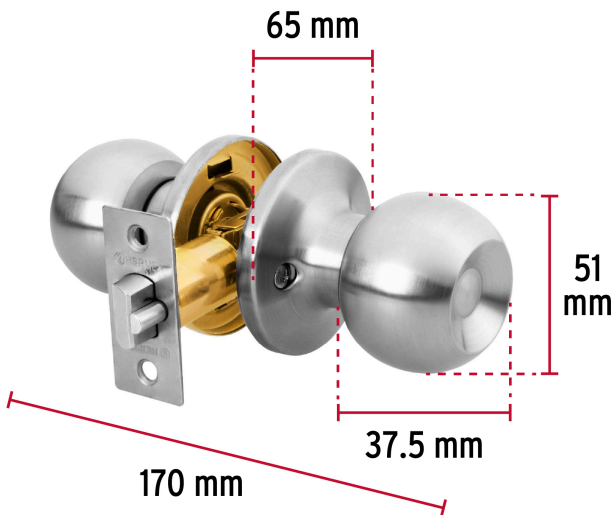

Imágenes complementarias

Entrada

Llave al exterior, sin botón al interior.
Picaporte de seguridad.
La perilla exterior sólo abre con llave.

Seguridad Standard

Llave Tradicional

Utilizan llaves planas, las muescas que descifran la combinación se encuentran únicamente en la parte superior.