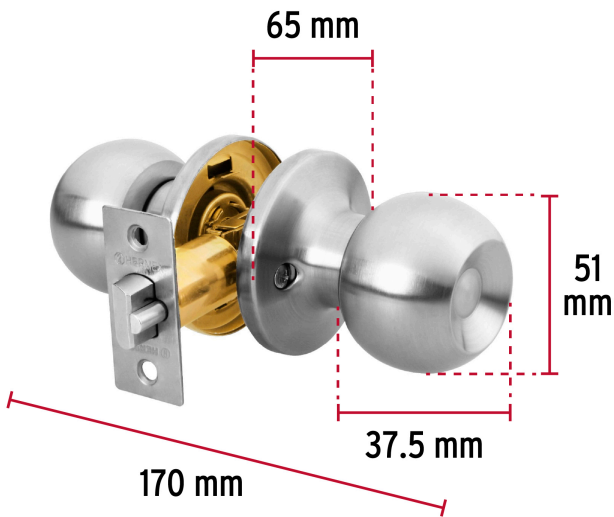

## Cerradura tipo esfera, tubular, entrada, cromo, Hermex

- Cerrojo con llave al exterior sin botón de seguridad al interior
- Mecanismo tubular con cilindro metálico
- Perilla y escudo de acero inoxidable, acabado latón cromo mate
- Para colocación en puertas con espesor de 1-1/4" a 1-3/4" (32 a 45 mm)

### Especificaciones

|   |                              |
|---|------------------------------|
| <b>Función (instalación)</b>  | Entrada                      |
| <b>Acabado</b>  | Cromo mate                   |
| <b>Perilla</b>  | Acero inoxidable             |
| <b>Escudo</b>   | Acero inoxidable             |
| <b>Material de las llaves</b>   | Acero niquelado              |
| <b>Ciclos (cierre y apertura)</b>   | 200 000                      |
| <b>Espesor</b>  | 1-1/4" a 1-3/4" (32 a 45 mm) |
| <b>Backset (Distancia al centro)</b>  | 60 mm                        |
| <b>Dimensiones de la cerradura (distancia entre perillas x diámetro del chapetón)</b> | 170 x 65 mm                  |
| <b>Dimensiones de la perilla (diámetro x largo)</b>                                   | 51 x 37.5 mm                 |
| <b>Empaque individual</b>   | Caja                         |
| <b>Inner</b>  | 3                            |
| <b>Master</b>   | 24                           |
| <b>Pallet</b>   | 720                          |

**Imagenes complementarias**

**Entrada**

Llave al exterior, sin botón al interior.  
 Picaporte de seguridad.  
 La perilla exterior sólo abre con llave.

**Seguridad Standard**

**Llave Tradicional**

Utilizan llaves planas, las muescas que descifran la combinación se encuentran únicamente en la parte superior.