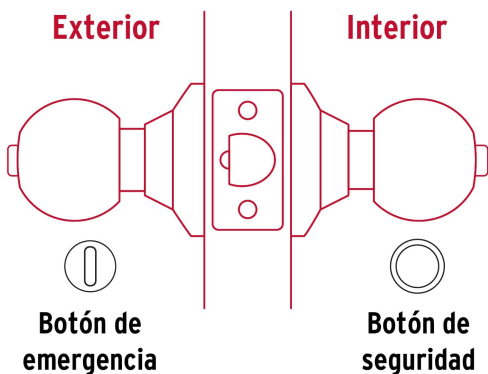

CÓDIGO: 23663 CLAVE: BALT-CM-BP

Cerradura tipo esfera, tubular, baño, cromo, Hermex

- Cerrojo con botón de emergencia al exterior y botón de seguridad al interior
- Mecanismo tubular con cilindro metálico
- Perilla y escudo de acero inoxidable, acabado cromo mate
- Para colocación en puertas con espesor de 1-1/4" a 1-3/4" (32 a 45 mm)

País de origen

Fabricado en China bajo las estrictas especificaciones de GRUPO TRUPER

Imágenes complementarias

Mecanismo tubular

Baño

La perilla exterior se bloquea presionando el botón de la perilla interior.
En caso de emergencia, girar el botón exterior con una moneda o desarmador.