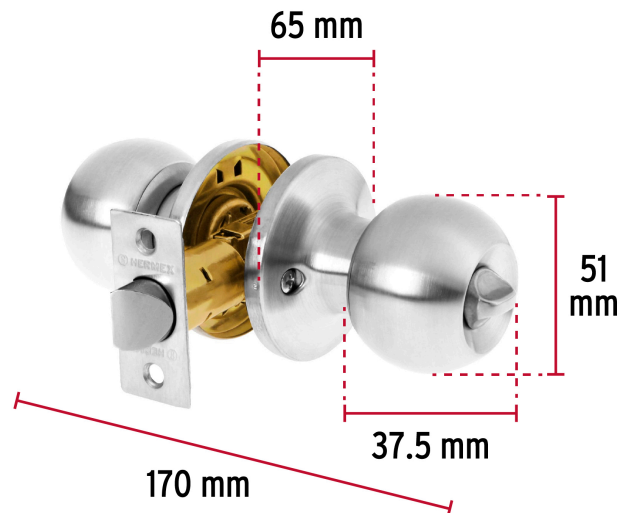

CÓDIGO: 23663 CLAVE: BALT-CM-BP

Cerradura tipo esfera, tubular, baño, cromo, Hermex

- Cerrojo con botón de emergencia al exterior y botón de seguridad al interior
- Mecanismo tubular con cilindro metálico
- Perilla y escudo de acero inoxidable, acabado cromo mate
- Para colocación en puertas con espesor de 1-1/4" a 1-3/4" (32 a 45 mm)

Certificaciones y garantías

Especificaciones

Función (instalación)	Baño
Acabado	Cromo mate
Perilla	Acero inoxidable
Escudo	Acero inoxidable
Ciclos (cierre y apertura)	200 000
Espesor de puerta	1-1/4" a 1-3/4" (32 a 45 mm)
Backset (Distancia al centro)	60 mm
Dimensiones de la cerradura (distancia entre perillas x diámetro del chapetón)	170 x 65 mm
Dimensiones de la perilla (diámetro x largo)	51 x 37.5 mm
Empaque individual	Caja
Inner	3
Master	24
Pallet	960

Datos de Empaque (Medidas y pesos aproximados)

Empaque Individual	Medidas: Alto: 6.6 cm (2 1/2") Ancho: 8.5 cm (3 1/4") Largo: 17.2 cm (6 3/4") Peso: 0.38 kg (0.84 lb)
Inner	Medidas: Alto: 20.4 cm (8") Ancho: 9 cm (3 1/2") Largo: 17.6 cm (7") Peso: 1.22 kg (2.69 lb)
Master	Medidas: Alto: 22.8 cm (9") Ancho: 36.7 cm (14 1/2") Largo: 37.8 cm (14 3/4") Peso: 10.22 kg (22.53 lb)

País de origen

Fabricado en China bajo las estrictas especificaciones de GRUPO TRUPER

Imágenes complementarias

Mecanismo tubular

Baño

La perilla exterior se bloquea presionando el botón de la perilla interior.
En caso de emergencia, girar el botón exterior con una moneda o desarmador.