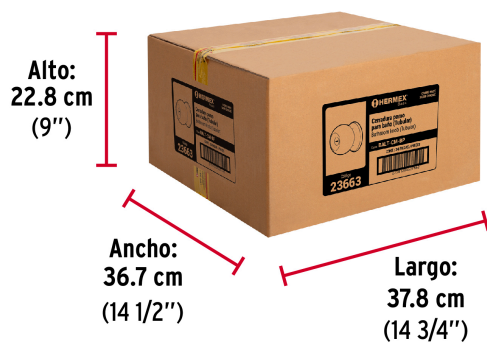

Certificaciones y garantías

Especificaciones

Función (instalación)	Baño
Acabado	Cromo mate
Perilla	Acero inoxidable
Escudo	Acero inoxidable
Ciclos (cierre y apertura)	200 000
Espesor de puerta	1-1/4" a 1-3/4" (32 a 45 mm)
Backset (Distancia al centro)	60 mm
Dimensiones de la cerradura (distancia entre perillas x diámetro del chapetón)	170 x 65 mm
Dimensiones de la perilla (diámetro x largo)	51 x 37.5 mm
Empaque individual	Caja
Inner	3
Master	24
Pallet	960

Datos de Empaque (Medidas y pesos aproximados)

Empaque Individual	Medidas: Alto: 6.6 cm (2 1/2") Ancho: 8.5 cm (3 1/4") Largo: 17.2 cm (6 3/4") Peso: 0.38 kg (0.84 lb)
Inner	Medidas: Alto: 20.4 cm (8") Ancho: 9 cm (3 1/2") Largo: 17.6 cm (7") Peso: 1.22 kg (2.69 lb)
Master	Medidas: Alto: 22.8 cm (9") Ancho: 36.7 cm (14 1/2") Largo: 37.8 cm (14 3/4") Peso: 10.22 kg (22.53 lb)

Imágenes complementarias

EMPAQUE INDIVIDUAL

Peso: 0.38 kg (0.84 lb)

EMPAQUE INNER

Contiene: 3 piezas

Peso: 1.22 kg (2.69 lb)

EMPAQUE MASTER

Contiene: 8 inner (24 piezas)

Peso: 10.22 kg (22.53 lb)