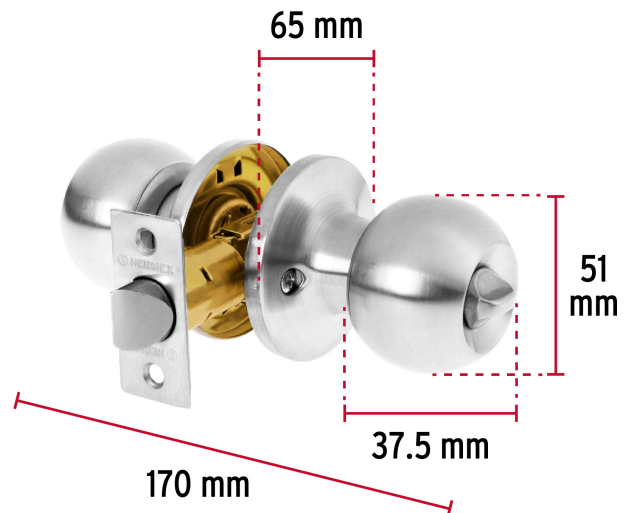

## Cerradura tipo esfera, tubular, baño, cromo, Hermex

- Cerrojo con botón de emergencia al exterior y botón de seguridad al interior
- Mecanismo tubular con cilindro metálico
- Perilla y escudo de acero inoxidable, acabado cromo mate
- Para colocación en puertas con espesor de 1-1/4" a 1-3/4" (32 a 45 mm)

### Especificaciones

<b>Función (instalación)</b>	Baño
<b>Acabado</b>	Cromo mate
<b>Perilla</b>	Acero inoxidable
<b>Escudo</b>	Acero inoxidable
<b>Ciclos (cierre y apertura)</b>	200 000
<b>Espesor de puerta</b>	1-1/4" a 1-3/4" (32 a 45 mm)
<b>Backset (Distancia al centro)</b>	60 mm
<b>Dimensiones de la cerradura (distancia entre perillas x diámetro del chapetón)</b>	170 x 65 mm
<b>Dimensiones de la perilla (diámetro x largo)</b>	51 x 37.5 mm
<b>Empaque individual</b>	Caja
<b>Inner</b>	3
<b>Master</b>	24
<b>Pallet</b>	960

**Datos de Empaque (Medidas y pesos aproximados)**

<b>Empaque Individual</b>	<b>Medidas:</b> Alto: 6.6 cm (2 1/2") Ancho: 8.5 cm (3 1/4") Largo: 17.2 cm (6 3/4") <b>Peso:</b> 0.38 kg (0.84 lb)
<b>Inner</b>	<b>Medidas:</b> Alto: 20.4 cm (8") Ancho: 9 cm (3 1/2") Largo: 17.6 cm (7") <b>Peso:</b> 1.22 kg (2.69 lb)
<b>Master</b>	<b>Medidas:</b> Alto: 22.8 cm (9") Ancho: 36.7 cm (14 1/2") Largo: 37.8 cm (14 3/4") <b>Peso:</b> 10.22 kg (22.53 lb)

**País de origen**

Fabricado en China bajo las estrictas especificaciones de GRUPO TRUPER

**Imágenes complementarias**

**Mecanismo tubular**

**Baño**

La perilla exterior se bloquea presionando el botón de la perilla interior.  
 En caso de emergencia, girar el botón exterior con una moneda o desarmador.