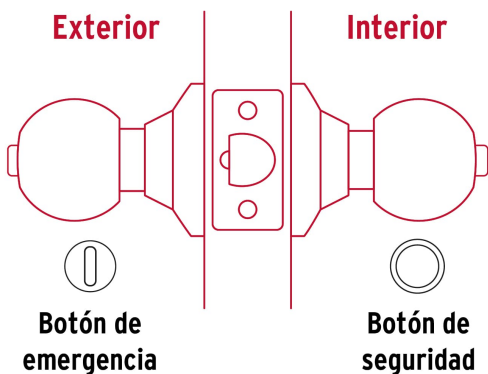

## Cerradura tipo esfera, tubular, baño, cromo, Hermex

- Cerrojo con botón de emergencia al exterior y botón de seguridad al interior
- Mecanismo tubular con cilindro metálico
- Perilla y escudo de acero inoxidable, acabado cromo mate
- Para colocación en puertas con espesor de 1-1/4" a 1-3/4" (32 a 45 mm)

**País de origen**

Fabricado en China bajo las estrictas especificaciones de GRUPO TRUPER

**Imágenes complementarias**

**Mecanismo tubular**

**Baño**

La perilla exterior se bloquea presionando el botón de la perilla interior.  
 En caso de emergencia, girar el botón exterior con una moneda o desarmador.