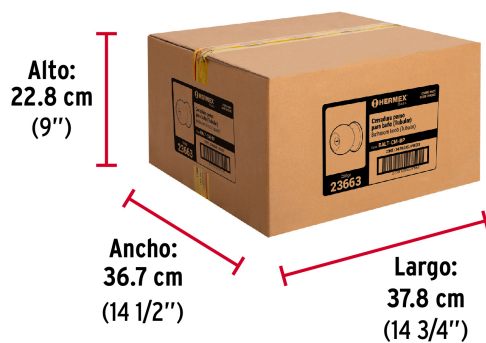

### Especificaciones

<b>Función (instalación)</b>	Baño
<b>Acabado</b>	Cromo mate
<b>Perilla</b>	Acero inoxidable
<b>Escudo</b>	Acero inoxidable
<b>Ciclos (cierre y apertura)</b>	200 000
<b>Espesor de puerta</b>	1-1/4" a 1-3/4" (32 a 45 mm)
<b>Backset (Distancia al centro)</b>	60 mm
<b>Dimensiones de la cerradura (distancia entre perillas x diámetro del chapetón)</b>	170 x 65 mm
<b>Dimensiones de la perilla (diámetro x largo)</b>	51 x 37.5 mm
<b>Empaque individual</b>	Caja
<b>Inner</b>	3
<b>Master</b>	24
<b>Pallet</b>	960

**Datos de Empaque (Medidas y pesos aproximados)**

<b>Empaque Individual</b>	<b>Medidas:</b> Alto: 6.6 cm (2 1/2") Ancho: 8.5 cm (3 1/4") Largo: 17.2 cm (6 3/4") <b>Peso:</b> 0.38 kg (0.84 lb)
<b>Inner</b>	<b>Medidas:</b> Alto: 20.4 cm (8") Ancho: 9 cm (3 1/2") Largo: 17.6 cm (7") <b>Peso:</b> 1.22 kg (2.69 lb)
<b>Master</b>	<b>Medidas:</b> Alto: 22.8 cm (9") Ancho: 36.7 cm (14 1/2") Largo: 37.8 cm (14 3/4") <b>Peso:</b> 10.22 kg (22.53 lb)

**Imágenes complementarias**

**EMPAQUE INDIVIDUAL**

**Peso: 0.38 kg (0.84 lb)**

**EMPAQUE INNER**

**Contiene: 3 piezas**

**Peso: 1.22 kg (2.69 lb)**

**EMPAQUE MASTER**

**Contiene: 8 inner (24 piezas)**

**Peso: 10.22 kg (22.53 lb)**