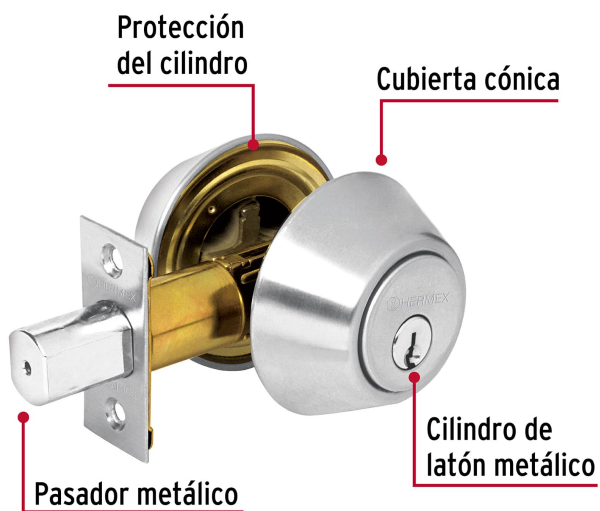

CÓDIGO: 23611 CLAVE: CERO-32P

Cerrojo llave-llave cromo mate, llave tradicional, Hermex

- Cerrojo con llave al exterior e interior
- Cilindros metálicos y escudos de acero inoxidable, acabado cromo mate
- Para puertas derechas o izquierdas de 1-1/4" a 1-3/4" (32 a 45 mm)

Certificaciones y garantías

Especificaciones

Función (instalación)	Entrada
Acabado	Cromo mate
Ciclos (cierre y apertura)	100 000
Espesor de puerta	1/4" a 1-3/4" (32 mm a 45 mm)
Backset (Distancia al centro)	60 mm a 70 mm
Material de las llaves	Acero niquelado
Dimensiones (diámetro x largo)	65 x 25 mm
Empaque individual	Caja
Inner	4
Master	24
Pallet	1440

País de origen

Fabricado en China bajo las estrictas especificaciones de GRUPO TRUPER

Incluye

2 Llaves tradicionales (Para hacer duplicados utilice la forja E109A)

Picaporte

Contra

Tornillería para su instalación

Plantilla

Imagenes complementarias

Llave-Llave

Acciona el pestillo con la llave desde el interior y el exterior.

Seguridad Standard

Llave Tradicional

Utilizan llaves planas, las muescas que descifran la combinación se encuentran únicamente en la parte superior.