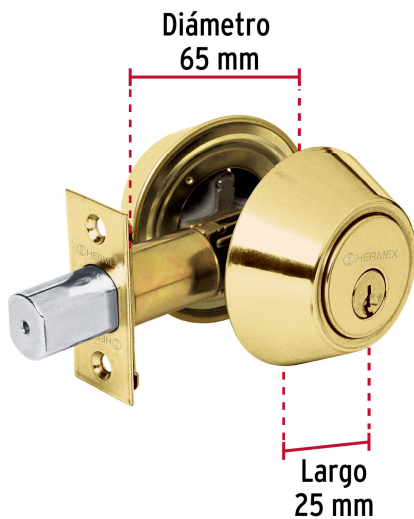

CÓDIGO: 23613 CLAVE: CERO-11P

Cerrojo llave-mariposa latón brillante, llave tradicional

- Cerrojos con llave al exterior mariposa al interior
- Cilindro metálico y escudo de acero, acabado latón brillante
- Para puertas derechas o izquierdas de 1-1/4" a 1-3/4" (32 a 45 mm)

Certificaciones y garantías

Especificaciones

Función (instalación)	Recámara
Acabado	Latón brillante
Ciclos (cierre y apertura)	100 000
Espesor de puerta	1/4" a 1-3/4" (32 mm a 45 mm)
Backset (Distancia al centro)	60 mm a 70 mm
Material de las llaves	Acero niquelado
Dimensiones (diámetro x largo)	65 x 25 mm
Empaque individual	Caja
Inner	4
Master	24
Pallet	1440

País de origen

Fabricado en China bajo las estrictas especificaciones de GRUPO TRUPER

Incluye

2 Llaves tradicionales (Para hacer duplicados utilice la forja E109A)

Picaporte

Contra

Tornillería para su instalación

Plantilla

Imágenes complementarias**Llave-Mariposa**

Acciona el pestillo con la llave desde el exterior, y con la mariposa por el interior.

Imágenes complementarias

Seguridad Standard

Llave Tradicional

Utilizan llaves planas, las muescas que descifran la combinación se encuentran únicamente en la parte superior.