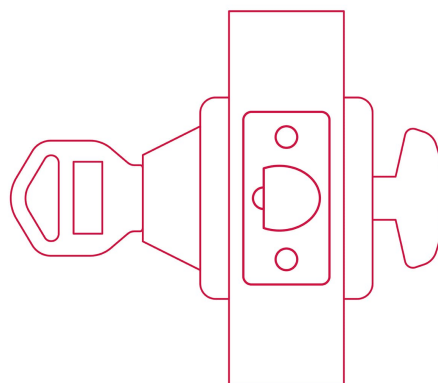

CÓDIGO: 23613 CLAVE: CERO-11P

Cerrojo llave-mariposa latón brillante, llave tradicional

- Cerrojos con llave al exterior mariposa al interior
- Cilindro metálico y escudo de acero, acabado latón brillante
- Para puertas derechas o izquierdas de 1-1/4" a 1-3/4" (32 a 45 mm)

Certificaciones y garantías

Especificaciones

Función (instalación)	Recámara
Acabado	Latón brillante
Ciclos (cierre y apertura)	100 000
Espesor de puerta	1/4" a 1-3/4" (32 mm a 45 mm)
Backset (Distancia al centro)	60 mm a 70 mm
Material de las llaves	Acero niquelado
Dimensiones (diámetro x largo)	65 x 25 mm
Empaque individual	Caja
Inner	4
Master	24
Pallet	1440

País de origen

Fabricado en China bajo las estrictas especificaciones de GRUPO TRUPER

Incluye

2 Llaves tradicionales (Para hacer duplicados utilice la forja E109A)

Picaporte

Contra

Tornillería para su instalación

Plantilla

Imágenes complementarias

Llave-Mariposa

Acciona el pestillo con la llave desde el exterior, y con la mariposa por el interior.

Imágenes complementarias

Seguridad Standard

Llave Tradicional

Utilizan llaves planas, las muescas que descifran la combinación se encuentran únicamente en la parte superior.