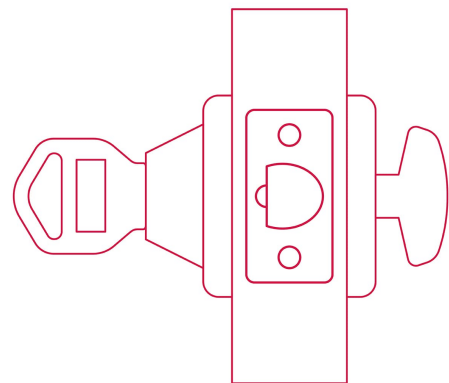

CÓDIGO: 23613 CLAVE: CERO-11P

Cerrojo llave-mariposa latón brillante, llave tradicional

- Cerrojos con llave al exterior mariposa al interior
- Cilindro metálico y escudo de acero, acabado latón brillante
- Para puertas derechas o izquierdas de 1-1/4" a 1-3/4" (32 a 45 mm)

Certificaciones y garantías

Especificaciones

Función (instalación)	Recámara
Acabado	Latón brillante
Ciclos (cierre y apertura)	100 000
Espesor de puerta	1/4" a 1-3/4" (32 mm a 45 mm)
Backset (Distancia al centro)	60 mm a 70 mm
Material de las llaves	Acero niquelado
Dimensiones (diámetro x largo)	65 x 25 mm
Empaque individual	Caja
Inner	4
Master	24
Pallet	1440

País de origen

Fabricado en China bajo las estrictas especificaciones de GRUPO TRUPER

Incluye

2 Llaves tradicionales (Para hacer duplicados utilice la forja E109A)

Picaporte

Contra

Tornillería para su instalación

Plantilla

Imágenes complementarias**Llave-Mariposa**

Acciona el pestillo con la llave desde el exterior, y con la mariposa por el interior.

Imágenes complementarias

Seguridad Standard

Llave Tradicional

Utilizan llaves planas, las muescas que descifran la combinación se encuentran únicamente en la parte superior.