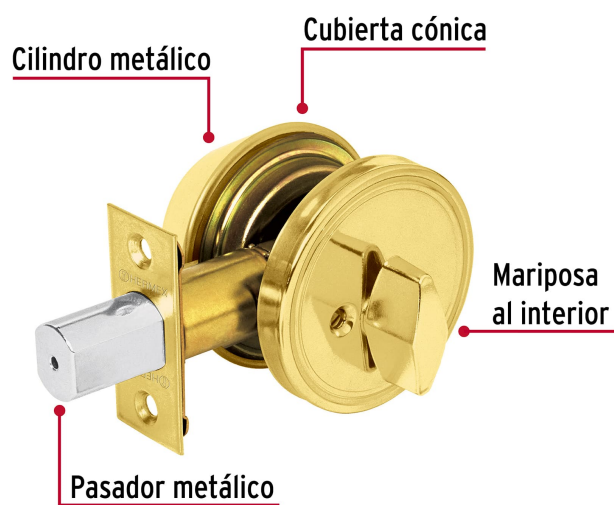

CÓDIGO: 23613 CLAVE: CERO-11P

Cerrojo llave-mariposa latón brillante, llave tradicional

- Cerrojos con llave al exterior mariposa al interior
- Cilindro metálico y escudo de acero, acabado latón brillante
- Para puertas derechas o izquierdas de 1-1/4" a 1-3/4" (32 a 45 mm)

Certificaciones y garantías

Especificaciones

Función (instalación)	Recámara
Acabado	Latón brillante
Ciclos (cierre y apertura)	100 000
Espesor de puerta	1/4" a 1-3/4" (32 mm a 45 mm)
Backset (Distancia al centro)	60 mm a 70 mm
Material de las llaves	Acero niquelado
Dimensiones (diámetro x largo)	65 x 25 mm
Empaque individual	Caja
Inner	4
Master	24
Pallet	1440

País de origen

Fabricado en China bajo las estrictas especificaciones de GRUPO TRUPER

Incluye

2 Llaves tradicionales (Para hacer duplicados utilice la forja E109A)

Picaporte

Contra

Tornillería para su instalación

Plantilla

Imágenes complementarias

Llave-Mariposa

Acciona el pestillo con la llave desde el exterior, y con la mariposa por el interior.

Imágenes complementarias

Seguridad Standard

Llave Tradicional

Utilizan llaves planas, las muescas que descifran la combinación se encuentran únicamente en la parte superior.