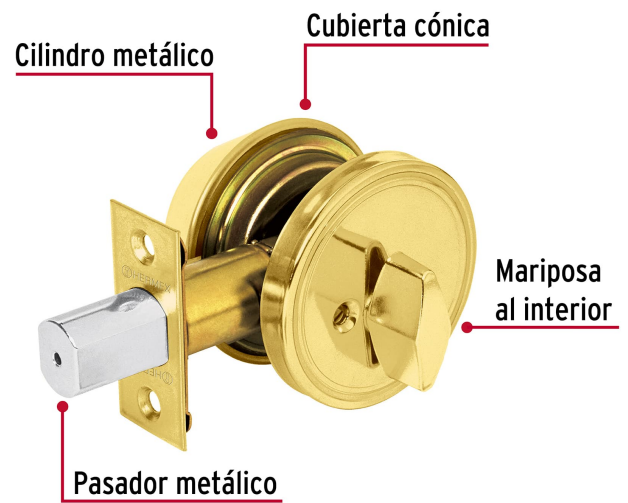

CÓDIGO: 23613 CLAVE: CERO-11P

Cerrojo llave-mariposa latón brillante, llave tradicional

- Cerrojos con llave al exterior mariposa al interior
- Cilindro metálico y escudo de acero, acabado latón brillante
- Para puertas derechas o izquierdas de 1-1/4" a 1-3/4" (32 a 45 mm)

Certificaciones y garantías

Especificaciones

Función (instalación)	Recámara
Acabado	Latón brillante
Ciclos (cierre y apertura)	100 000
Espesor de puerta	1/4" a 1-3/4" (32 mm a 45 mm)
Backset (Distancia al centro)	60 mm a 70 mm
Material de las llaves	Acero niquelado
Dimensiones (diámetro x largo)	65 x 25 mm
Empaque individual	Caja
Inner	4
Master	24
Pallet	1440

País de origen

Fabricado en China bajo las estrictas especificaciones de GRUPO TRUPER

Incluye

2 Llaves tradicionales (Para hacer duplicados utilice la forja E109A)

Picaporte

Contra

Tornillería para su instalación

Plantilla

Imágenes complementarias**Llave-Mariposa**

Acciona el pestillo con la llave desde el exterior, y con la mariposa por el interior.

Imágenes complementarias

Seguridad Standard

Llave Tradicional

Utilizan llaves planas, las muescas que descifran la combinación se encuentran únicamente en la parte superior.