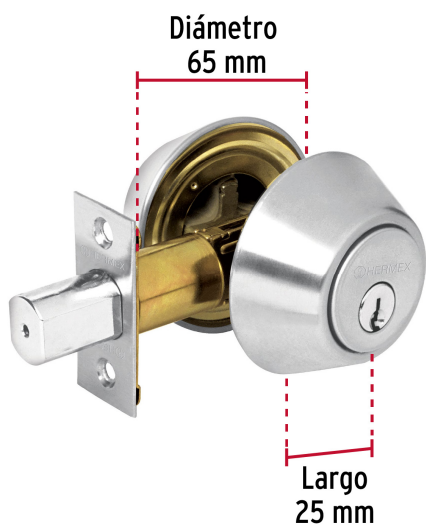

## Cerrojo llave-mariposa cromo mate, llave tradicional, Hermex

- Cerrojo con llave al exterior mariposa al interior
- Cilindro metálico y escudo de acero, acabado cromo mate
- Para puertas derechas o izquierdas de 1-1/4" a 1-3/4" (32 a 45 mm)

### Especificaciones

<b>Función (instalación)</b>	Recámara
<b>Acabado</b>	Cromo mate
<b>Ciclos (cierre y apertura)</b>	100 000
<b>Espesor de puerta</b>	1/4" a 1-3/4" (32 mm a 45 mm)
<b>Backset (Distancia al centro)</b>	60 mm a 70 mm
<b>Material de las llaves</b>	Acero niquelado
<b>Dimensiones (diámetro x largo)</b>	65 x 25 mm
<b>Empaque individual</b>	Caja
<b>Inner</b>	4
<b>Master</b>	24
<b>Pallet</b>	1440

### País de origen

Fabricado en China bajo las estrictas especificaciones de GRUPO TRUPER

**Incluye**

2 Llaves tradicionales (Para hacer duplicados utilice la forja E109A)

Picaporte

Contra

Tornillería para su instalación

Plantilla

**Imágenes complementarias**

**Llave-Mariposa**

Acciona el pestillo con la llave desde el exterior, y con la mariposa por el interior.