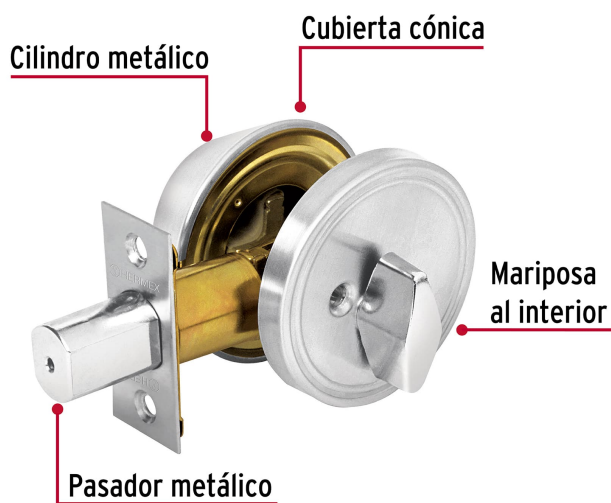

## Cerrojo llave-mariposa cromo mate, llave tradicional, Hermex

- Cerrojo con llave al exterior mariposa al interior
- Cilindro metálico y escudo de acero, acabado cromo mate
- Para puertas derechas o izquierdas de 1-1/4" a 1-3/4" (32 a 45 mm)

### País de origen

Fabricado en China bajo las estrictas especificaciones de GRUPO TRUPER

**Incluye**

2 Llaves tradicionales (Para hacer duplicados utilice la forja E109A)

Picaporte

Contra

Tornillería para su instalación

Plantilla

**Imágenes complementarias**

**Llave-Mariposa**

Acciona el pestillo con la llave desde el exterior, y con la mariposa por el interior.

## Imágenes complementarias