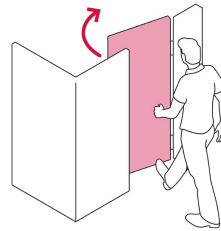

## Cerradura sobreponer 3 barras instalafácil, llave puntos

- **Cilindro de latón sólido** con 12 pernos
- Cilindro exterior integrado que facilita su instalación
- Para colocación en puertas derechas o izquierdas con espesor hasta de 2" (50 mm)

### Incluye

3 Llaves de puntos (Para hacer duplicados utilice la forja X22)

Tornillos

Incluye

Chapetón

Placa soldable

Plantilla

Imágenes complementarias

Apertura de las puertas

A las puertas se les denomina derecha o izquierda de acuerdo al lado hacia el cual abren, existen cerraduras para **puertas derechas** y para **puertas izquierdas**, para evitar que la cerradura quede de cabeza.

DERECHA

IZQUIERDA

De sobreponer

Instala fácil:

El cilindro exterior se encuentra ensamblado a la cerradura, lo que permite instalar la cerradura sin realizar ningún ajuste.