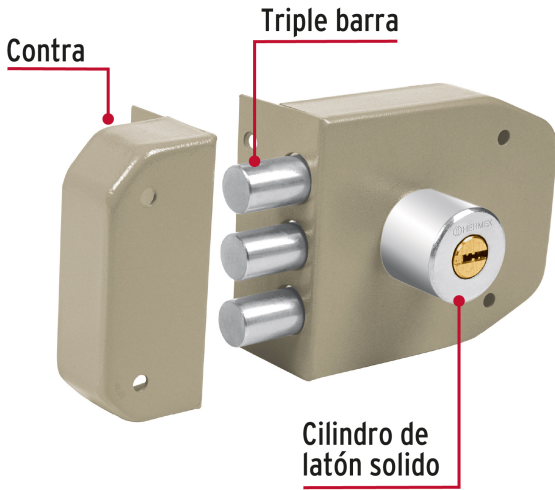

CÓDIGO: 43488 CLAVE: CS-93

## Cerradura sobreponer 3 barras instalafácil, llave puntos

- **Cilindro de latón sólido** con 12 pernos
- Cilindro exterior integrado que facilita su instalación
- Para colocación en puertas derechas o izquierdas con espesor hasta de 2" (50 mm)

### Incluye

3 Llaves de puntos (Para hacer duplicados utilice la forja X22)

Tornillos

Incluye

Chapetón

Placa soldable

Plantilla

Imágenes complementarias

DERECHA

IZQUIERDA

De sobreponer

Instala fácil:

El cilindro exterior se encuentra ensamblado a la cerradura, lo que permite instalar la cerradura sin realizar ningún ajuste.