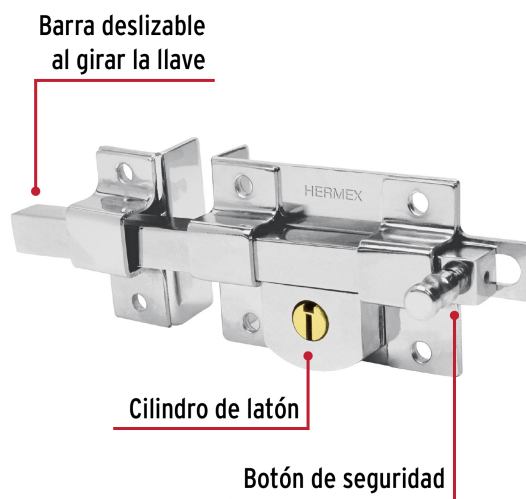

CÓDIGO: 43507 CLAVE: CB-40I

## Cerradura de barra fija, izquierda, HERMEX

- **Cilindro de latón sólido** con 5 pernos para mayor resistencia contra robos
- Cerradura de barra fija, la barra se acciona al girar la llave, tanto del interior como del exterior
- Cerrojo con botón al interior de seguridad a presión
- Para colocación en puertas de madera y metal

A las puertas se les denomina derecha o izquierda de acuerdo al lado hacia el cual abren, existen cerraduras para **puertas derechas** y para **puertas izquierdas**, para evitar que la cerradura quede de cabeza.

Barra fija

Para accionar se gira la llave tanto desde el interior como el exterior.

Seguridad Standard

Llave Tradicional

Utilizan llaves planas, las muescas que descifran la combinación se encuentran únicamente en la parte superior.