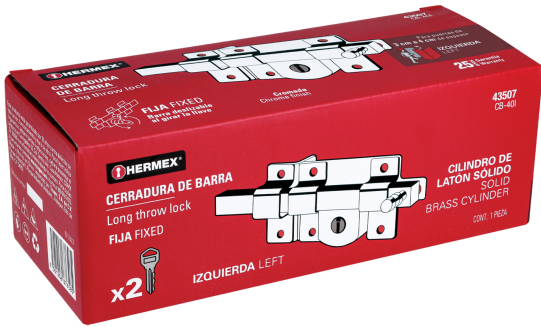

CÓDIGO: 43507 CLAVE: CB-40I

## Cerradura de barra fija, izquierda, HERMEX

- **Cilindro de latón sólido** con 5 pernos para mayor resistencia contra robos
- Cerradura de barra fija, la barra se acciona al girar la llave, tanto del interior como del exterior
- Cerrojo con botón al interior de seguridad a presión
- Para colocación en puertas de madera y metal

Barra fija

Para accionar se gira la llave tanto desde el interior como el exterior.

Seguridad Standard

Llave Tradicional

Utilizan llaves planas, las muescas que descifran la combinación se encuentran únicamente en la parte superior.

**Imágenes complementarias**

**EMPAQUE INDIVIDUAL**

**Peso: 0.95 kg (2.09 lb)**

**EMPAQUE INNER**

**Contiene: 3 piezas**

**Peso: 2.94 kg (6.48 lb)**

**EMPAQUE MASTER**

**Contiene: 8 inner (24 piezas)**