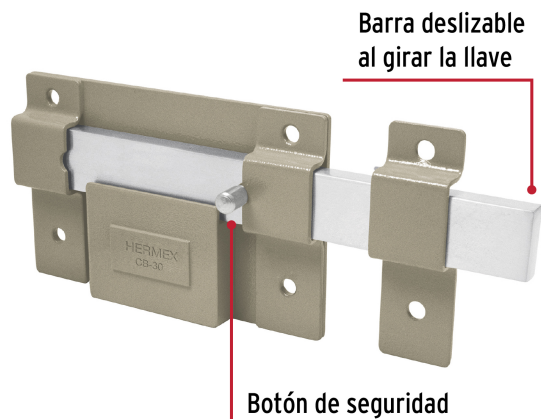

CÓDIGO: 43499 CLAVE: CB-30

Cerradura de barra fija, cilindro exterior, HERMEX

- **Cilindro de latón sólido** con 5 pernos para mayor resistencia contra robos
- Cerradura de barra fija, la barra se acciona al girar la llave, tanto del interior como del exterior
- Cerrojo de acero sólido de 6 pasos hacia la izquierda o derecha
- Para colocarse en cortinas y puertas metálicas

Llave tradicional

Especificaciones

Modelo	Puede ser izquierda o derecha
Empaque individual	Caja
Pallet	360
Inner	2
Master	12

País de origen

Fabricado en China bajo las estrictas especificaciones de GRUPO TRUPER

Incluye

2 Llaves tradicionales (Para hacer duplicados utilice la forja Y55)

Tornillería

3 Placas Metálicas para sujeción

1 Plantilla para instalación

Imagenes complementarias

Apertura de las puertas

A las puertas se les denomina derecha o izquierda de acuerdo al lado hacia el cual abren, existen cerraduras para **puertas derechas** y para **puertas izquierdas**, para evitar que la cerradura quede de cabeza.

DERECHA

IZQUIERDA

Barra fija

Para accionar se gira la llave tanto desde el interior como el exterior.

Seguridad Standard

Llave Tradicional

Utilizan llaves planas, las muescas que descifran la combinación se encuentran únicamente en la parte superior.