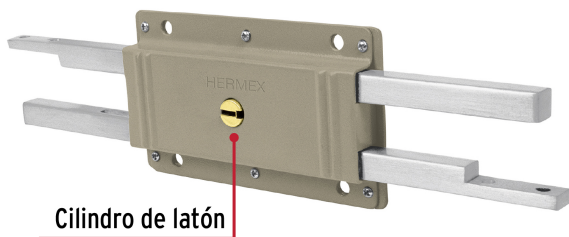

CÓDIGO: 43501 CLAVE: CB-32

Cerradura doble barra, doble cerrojo, HERMEX

- **Cilindro de latón sólido** para mayor resistencia contra robos
- Doble cerrojo de acero sólido con mecanismo que se extiende en direcciones opuestas
- Cerradura de doble barra, corte en escuadra en los extremos para añadir extensiones
- Para colocarse en cortinas y puertas metálicas

Llave tradicional

Especificaciones

Modelo	Puede ser izquierda o derecha
Empaque individual	Caja
Pallet	324
Inner	2
Master	12

País de origen

Fabricado en China bajo las estrictas especificaciones de GRUPO TRUPER

Incluye

2 Llaves tradicionales (Para hacer duplicados utilice la forja R52L)

Tornillería

Placas metálicas para sujeción

1 Plantilla para su instalación

Imágenes complementarias

Apertura de las puertas

A las puertas se les denomina derecha o izquierda de acuerdo al lado hacia el cual abren, existen cerraduras para **puertas derechas** y para **puertas izquierdas**, para evitar que la cerradura quede de cabeza.

DERECHA

IZQUIERDA

Seguridad Standard

Llave Tradicional

Utilizan llaves planas, las muescas que descifran la combinación se encuentran únicamente en la parte superior.