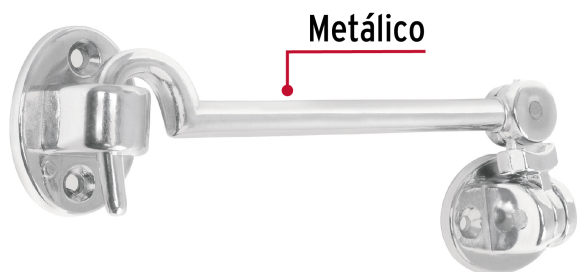

CÓDIGO: 43646 CLAVE: GAPI-3

Gancho cromado para puerta, HERMEX

- Metálico, acabado cromo
- Sistema efectivo para mantener la puerta abierta
- Para zonas de altas corrientes de aire o para puertas con cierra-puerta
- Ayuda a prevenir daños en paredes

Certificaciones y garantías

Especificaciones

Acabado	Cromo
Largo	15 cm
Empaque individual	Bolsa
Pallet	1296
Inner	6
Master	36

País de origen

Fabricado en China bajo las estrictas especificaciones de GRUPO TRUPER

Incluye

4 Pijas

Imágenes complementarias

Largo
15 cm

**Sistema efectivo
para mantener
la puerta abierta**