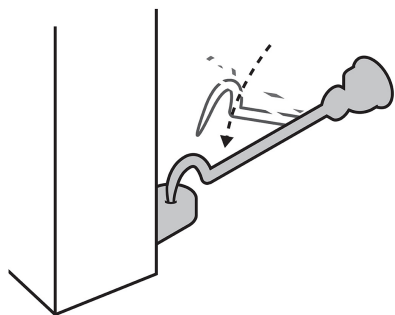

CÓDIGO: 43646 CLAVE: GAPI-3

Gancho cromado para puerta, HERMEX

- Metálico, acabado cromo
- Sistema efectivo para mantener la puerta abierta
- Para zonas de altas corrientes de aire o para puertas con cierra-puerta
- Ayuda a prevenir daños en paredes

Certificaciones y garantías

Especificaciones

Acabado	Cromo
Largo	15 cm
Empaque individual	Bolsa
Pallet	1296
Inner	6
Master	36

País de origen

Fabricado en China bajo las estrictas especificaciones de GRUPO TRUPER

Incluye

4 Pijas

Imágenes complementarias

Largo
15 cm

**Sistema efectivo
para mantener
la puerta abierta**