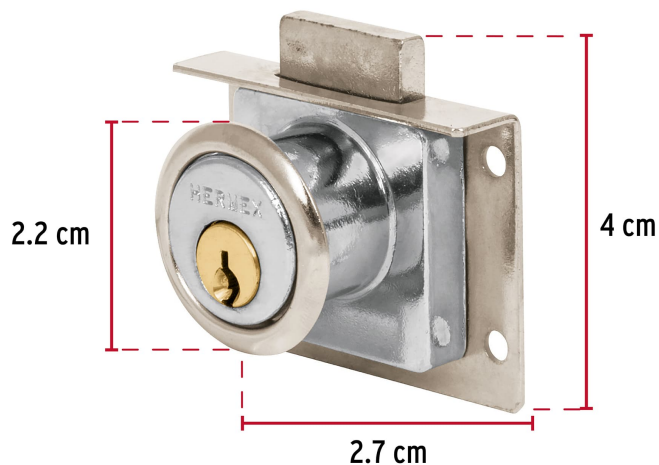

CÓDIGO: 43557 CLAVE: CM-24C

Cerradura para mueble, modelo 24, cromo, Hermex

- **Cilindro de latón sólido**
- Cerrojo de acción vertical
- Sistema de 4 pernos para mayor seguridad
- Para muebles de madera y metal

**Modelo
24**

Especificaciones

| | |
|---------------------------------------|------------------------|
| Acabado | Cromo |
| Dimensiones (ancho x diámetro x alto) | 2.7 cm x 2.2 cm x 4 cm |
| Empaque individual | Caja |
| Pallet | 6300 |
| Inner | 6 |
| Master | 36 |

País de origen

Fabricado en China bajo las estrictas especificaciones de GRUPO TRUPER

Incluye

2 Llaves tradicionales (Para hacer duplicados utilice la forja T-32)

Contra

Pijas

Imágenes complementarias

Cilindro de latón

Para escritorios y cajoneras

Seguridad Standard

Llave Tradicional

Utilizan llaves planas, las muescas que descifran la combinación se encuentran únicamente en la parte superior.

Imagenes complementarias