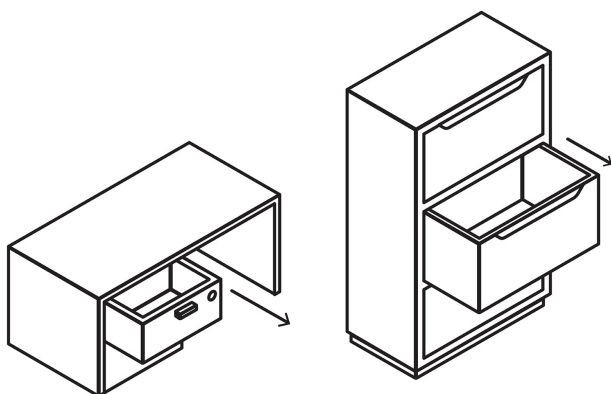

CÓDIGO: 43557 CLAVE: CM-24C

Cerradura para mueble, modelo 24, cromo, Hermex

- **Cilindro de latón sólido**
- Cerrojo de acción vertical
- Sistema de 4 pernos para mayor seguridad
- Para muebles de madera y metal

**Modelo
24**

Especificaciones

Acabado	Cromo
Dimensiones (ancho x diámetro x alto)	2.7 cm x 2.2 cm x 4 cm
Empaque individual	Caja
Pallet	6300
Inner	6
Master	36

País de origen

Fabricado en China bajo las estrictas especificaciones de Truper

Incluye

2 Llaves tradicionales (Para hacer duplicados utilice la forja T-32)

Contra

Pijas

Imágenes complementarias

Para escritorios y cajoneras

Seguridad Standard

Llave Tradicional

Utilizan llaves planas, las muescas que descifran la combinación se encuentran únicamente en la parte superior.

Imagenes complementarias