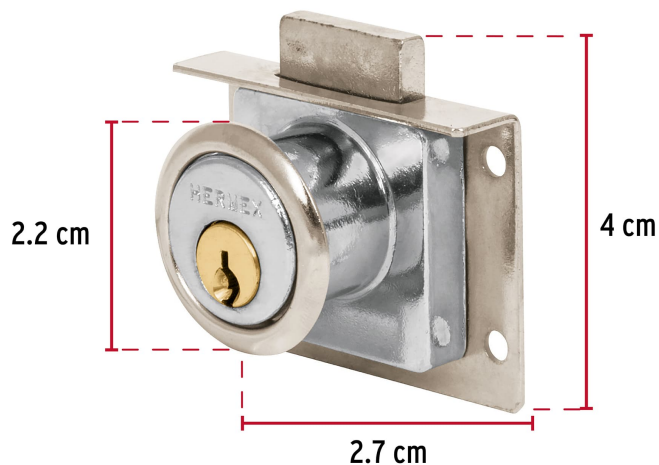

CÓDIGO: 43557 CLAVE: CM-24C

Cerradura para mueble, modelo 24, cromo, Hermex

- **Cilindro de latón sólido**
- Cerrojo de acción vertical
- Sistema de 4 pernos para mayor seguridad
- Para muebles de madera y metal

**Modelo
24**

Especificaciones

Acabado	Cromo
Dimensiones (ancho x diámetro x alto)	2.7 cm x 2.2 cm x 4 cm
Empaque individual	Caja
Pallet	6300
Inner	6
Master	36

País de origen

Fabricado en China bajo las estrictas especificaciones de Truper

Incluye

2 Llaves tradicionales (Para hacer duplicados utilice la forja T-32)

Contra

Pijas

Imágenes complementarias

Para escritorios y cajoneras

Seguridad Standard

Llave Tradicional

Utilizan llaves planas, las muescas que descifran la combinación se encuentran únicamente en la parte superior.

Imagenes complementarias