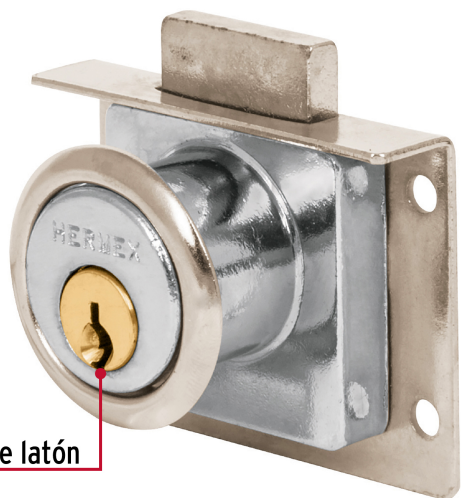

CÓDIGO: 43557 CLAVE: CM-24C

Cerradura para mueble, modelo 24, cromo, Hermex

- **Cilindro de latón sólido**
- Cerrojo de acción vertical
- Sistema de 4 pernos para mayor seguridad
- Para muebles de madera y metal

**Modelo
24**

Especificaciones

| | |
|---------------------------------------|------------------------|
| Acabado | Cromo |
| Dimensiones (ancho x diámetro x alto) | 2.7 cm x 2.2 cm x 4 cm |
| Empaque individual | Caja |
| Pallet | 6300 |
| Inner | 6 |
| Master | 36 |

País de origen

Fabricado en China bajo las estrictas especificaciones de GRUPO TRUPER

Incluye

2 Llaves tradicionales (Para hacer duplicados utilice la forja T-32)

Contra

Pijas

Imágenes complementarias

Cilindro de latón

Para escritorios y cajoneras

Seguridad Standard

Llave Tradicional

Utilizan llaves planas, las muescas que descifran la combinación se encuentran únicamente en la parte superior.

Imagenes complementarias