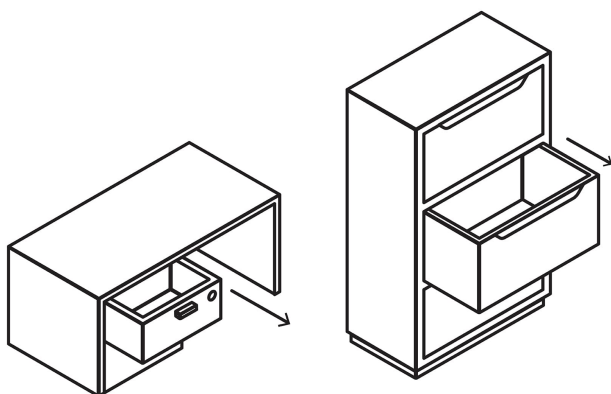

Para escritorios y cajoneras

Seguridad Standard

Llave Tradicional

Utilizan llaves planas, las muescas que descifran la combinación se encuentran únicamente en la parte superior.