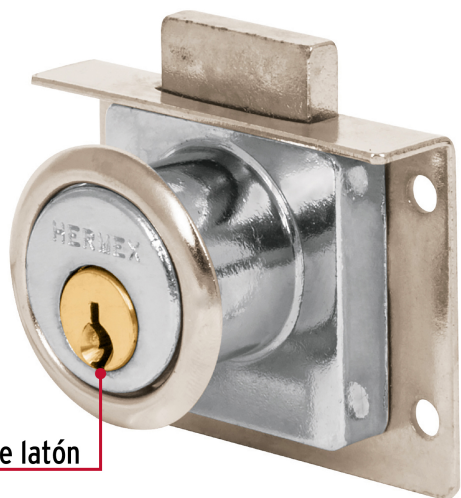

CÓDIGO: 43557 CLAVE: CM-24C

Cerradura para mueble, modelo 24, cromo, Hermex

- **Cilindro de latón sólido**
- Cerrojo de acción vertical
- Sistema de 4 pernos para mayor seguridad
- Para muebles de madera y metal

**Modelo
24**

Especificaciones

Acabado	Cromo
Dimensiones (ancho x diámetro x alto)	2.7 cm x 2.2 cm x 4 cm
Empaque individual	Caja
Pallet	6300
Inner	6
Master	36

País de origen

Fabricado en China bajo las estrictas especificaciones de Truper

Incluye

2 Llaves tradicionales (Para hacer duplicados utilice la forja T-32)

Contra

Pijas

Imágenes complementarias

Para escritorios y cajoneras

Seguridad Standard

Llave Tradicional

Utilizan llaves planas, las muescas que descifran la combinación se encuentran únicamente en la parte superior.

Imagenes complementarias