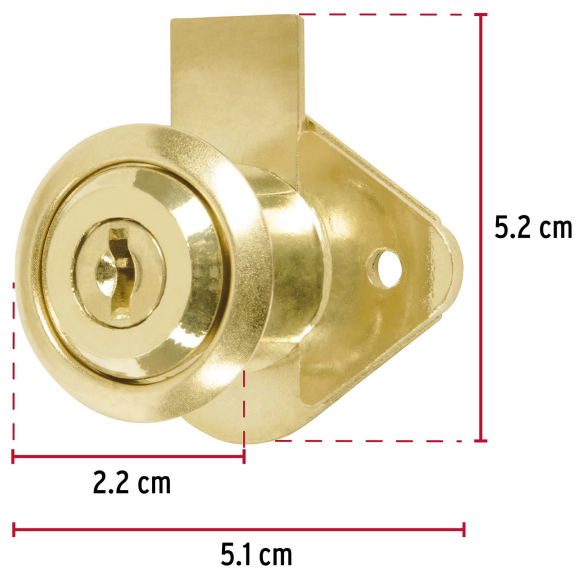

CÓDIGO: 23505 CLAVE: CM-21L-P

Cerradura para mueble, modelo 21, latón, Hermex Basic

- **Cilindro metálico** con sistema de teclas
- Cerrojo de acción vertical
- Para muebles de madera y metal

**Modelo
21**

Especificaciones

Acabado	Latón
Dimensiones (ancho x diámetro x alto)	5.1 cm x 2.2 cm x 5.2 cm
Empaque individual	Caja
Pallet	9000
Inner	12
Master	36

País de origen

Fabricado en China bajo las estrictas especificaciones de GRUPO TRUPER

Incluye

2 Llaves tradicionales (Para hacer duplicados utilice la forja JMA MGG 3D)

Contra

Tornillos

Imágenes complementarias

Para escritorios y cajoneras

Seguridad Standard

Llave Tradicional

Utilizan llaves planas, las muescas que descifran la combinación se encuentran únicamente en la parte superior.

Imagenes complementarias