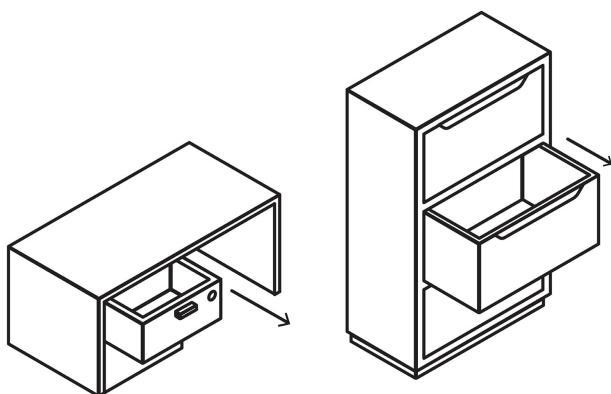

CÓDIGO: 23505 CLAVE: CM-21L-P

Cerradura para mueble, modelo 21, latón, Hermex Basic

- **Cilindro metálico** con sistema de teclas
- Cerrojo de acción vertical
- Para muebles de madera y metal

**Modelo
21**

Especificaciones

Acabado	Latón
Dimensiones (ancho x diámetro x alto)	5.1 cm x 2.2 cm x 5.2 cm
Empaque individual	Caja
Pallet	9000
Inner	12
Master	36

País de origen

Fabricado en China bajo las estrictas especificaciones de GRUPO TRUPER

Incluye

2 Llaves tradicionales (Para hacer duplicados utilice la forja JMA MGG 3D)

Contra

Tornillos

Imágenes complementarias

Para escritorios y cajoneras

Seguridad Standard

Llave Tradicional

Utilizan llaves planas, las muescas que descifran la combinación se encuentran únicamente en la parte superior.

Imagenes complementarias