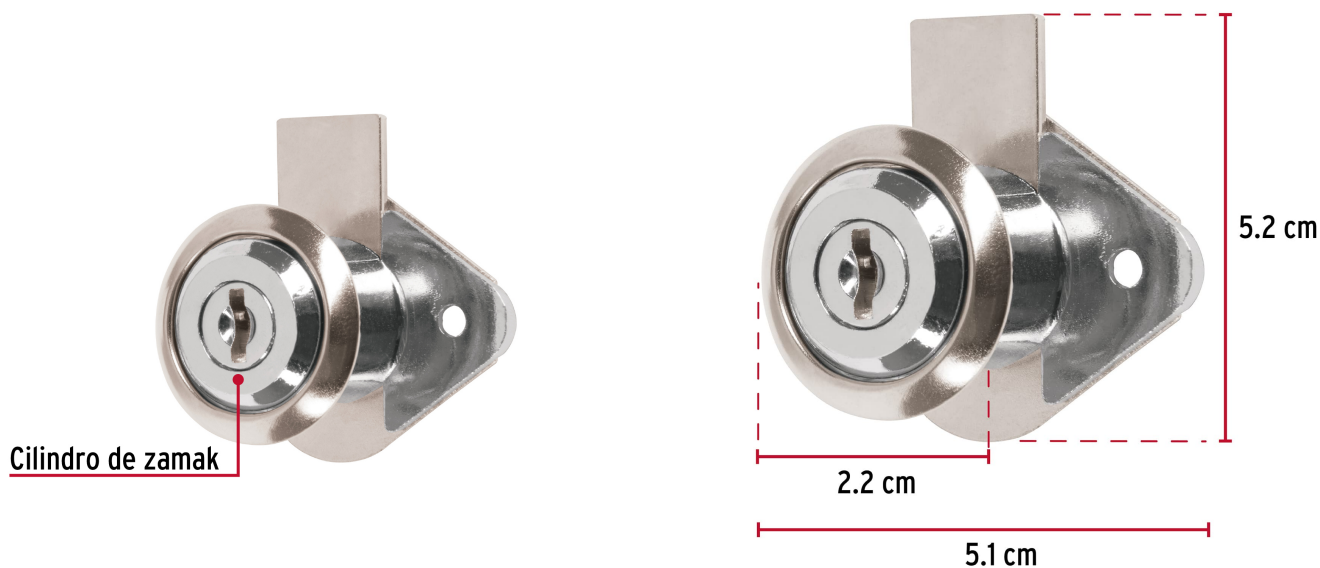

CÓDIGO: 23506 CLAVE: CM-21C-P

Cerradura para mueble, modelo 21, cromo, Hermex Basic

- **Cilindro metálico** con sistema de teclas
- Cerrojo de acción vertical
- Para muebles de madera y metal

**Modelo
21**

Especificaciones

Acabado	Cromo
Dimensiones (ancho x diámetro x alto)	5.1 cm x 2.2 cm x 5.2 cm
Empaque individual	Caja
Pallet	10656
Inner	12
Master	36

País de origen

Fabricado en China bajo las estrictas especificaciones de GRUPO TRUPER

Incluye

2 Llaves tradicionales (Para hacer duplicados utilice la forja JMA MGG 3D)

Contra

Tornillos

Imágenes complementarias

Para escritorios y cajoneras

Seguridad Standard

Llave Tradicional

Utilizan llaves planas, las muescas que descifran la combinación se encuentran únicamente en la parte superior.

Imágenes complementarias