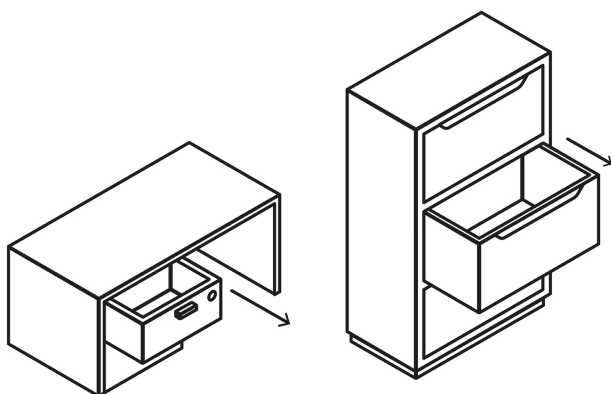

CÓDIGO: 23506 CLAVE: CM-21C-P

Cerradura para mueble, modelo 21, cromo, Hermex Basic

- **Cilindro metálico** con sistema de teclas
- Cerrojo de acción vertical
- Para muebles de madera y metal

**Modelo
21**

Especificaciones

Acabado	Cromo
Dimensiones (ancho x diámetro x alto)	5.1 cm x 2.2 cm x 5.2 cm
Empaque individual	Caja
Pallet	10656
Inner	12
Master	36

País de origen

Fabricado en China bajo las estrictas especificaciones de GRUPO TRUPER

Incluye

2 Llaves tradicionales (Para hacer duplicados utilice la forja JMA MGG 3D)

Contra

Tornillos

Imágenes complementarias

Para escritorios y cajoneras

Seguridad Standard

Llave Tradicional

Utilizan llaves planas, las muescas que descifran la combinación se encuentran únicamente en la parte superior.

Imágenes complementarias