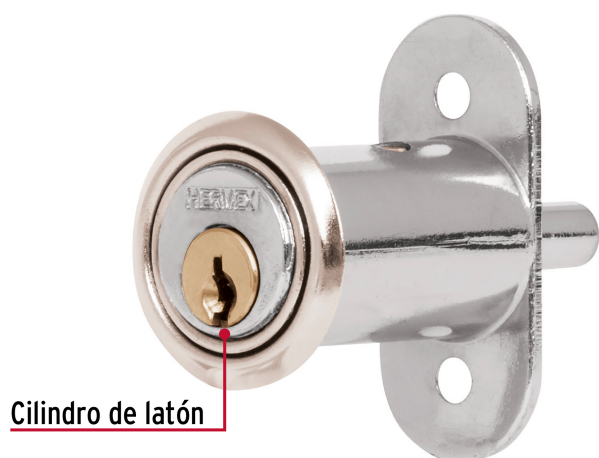

Imágenes complementarias