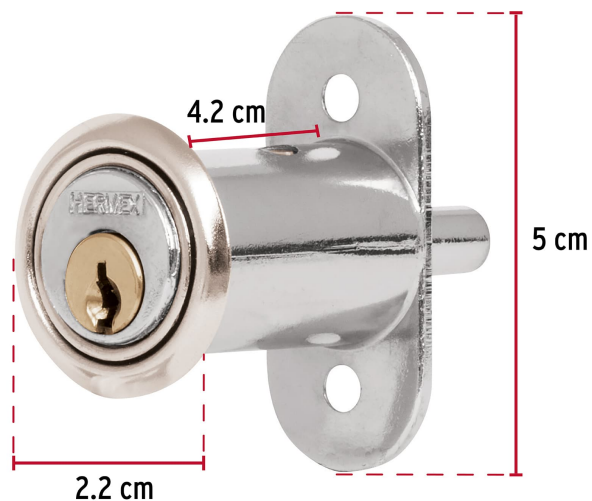

Imágenes complementarias