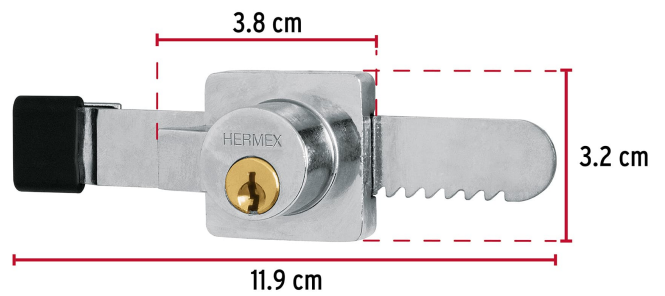

CÓDIGO: 43535 CLAVE: CV-10

Cerradura para vitrina, Hermex

- **Cilindro de latón sólido** con sistema de pernos para mayor seguridad
- Para uso en vitrinas o aparadores con puertas corredizas de vidrio

**Modelo
10**

Especificaciones

Dimensiones (largo x base x ancho)	11.9 x 3.2 x 3.8 cm
Empaque individual	Blíster
Pallet	4536
Inner	6
Master	36

País de origen

Fabricado en China bajo las estrictas especificaciones de Truper

Incluye

2 Llaves tradicionales (Para hacer duplicados utilice la forja T-32)

Imágenes complementarias

Cilindro de latón

Para uso en vitrinas o
aparadores con puertas corredizas

Seguridad Standard

Llave Tradicional

Utilizan llaves planas, las muescas que descifran la combinación se encuentran únicamente en la parte superior.

Imágenes complementarias