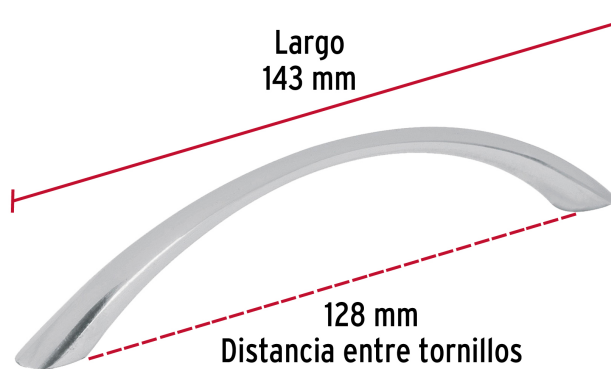

CÓDIGO: 43823 CLAVE: JAL-0212

Jaladera de 128mm, línea Arco, níquel, HERMEX

- Metálica con acabado níquel satinado
- Para uso en carpintería
- Ideal para instalar en puertas y cajones, para muebles de madera

Incluye
tornillería

Certificaciones y garantías

- Garantizado contra defectos de fabricación o mano de obra. La garantía se puede hacer válida con cualquier distribuidor de TRUPER

Especificaciones

Distancia entre tornillos	128 mm
Largo	143 mm
Empaque individual	Bolsa
Pallet	7776
Inner	12
Máster	432

País de origen

Fabricado en China bajo las estrictas especificaciones de GRUPO TRUPER

Imagenes complementarias**Metálica****Largo
143 mm****128 mm
Distancia entre tornillos**