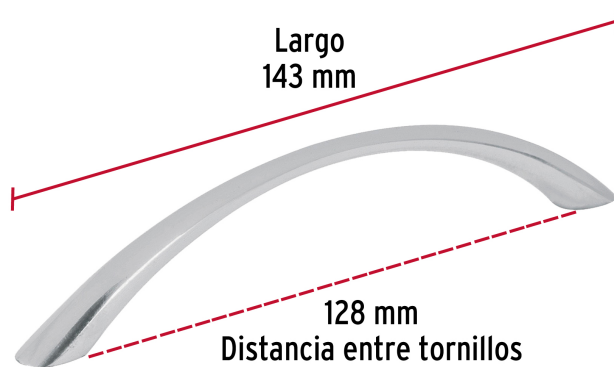

CÓDIGO: 43823 CLAVE: JAL-0212

Jaladera de 128mm, línea Arco, níquel, HERMEX

- Metálica con acabado níquel satinado
- Para uso en carpintería
- Ideal para instalar en puertas y cajones, para muebles de madera

Incluye
tornillería

Certificaciones y garantías

- Garantizado contra defectos de fabricación o mano de obra. La garantía se puede hacer válida con cualquier distribuidor de TRUPER

Especificaciones

Distancia entre tornillos	128 mm
Largo	143 mm
Empaque individual	Bolsa
Pallet	7776
Inner	12
Máster	432

País de origen

Fabricado en China bajo las estrictas especificaciones de GRUPO TRUPER

Imagenes complementarias

Metálica

**Largo
143 mm**

**128 mm
Distancia entre tornillos**