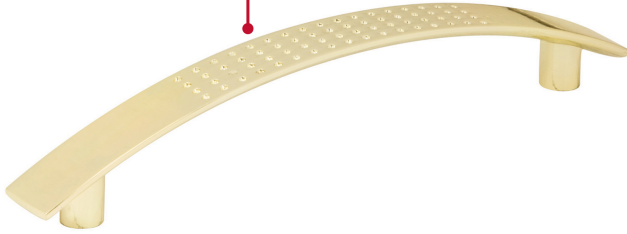

Imágenes complementarias

Metálica