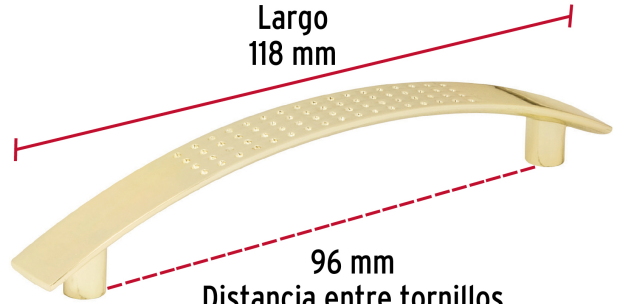

CÓDIGO: 43822 CLAVE: JAL-0121

Jaladera de 96mm, línea Contempo, latón brillante, HERMEX

- Metálica con acabado latón brillante
- Para uso en carpintería
- Ideal para instalar en puertas y cajones, para muebles de madera

Incluye
tornillería

Certificaciones y garantías

- Garantizado contra defectos de fabricación o mano de obra. La garantía se puede hacer válida con cualquier distribuidor de TRUPER

Especificaciones

Distancia entre tornillos	96 mm
Empaque individual	Bolsa
Inner	12
Master	432
Largo	118 mm
Pallet	7776

País de origen

Fabricado en China bajo las estrictas especificaciones de GRUPO TRUPER

Imágenes complementarias

Metálica

Largo
118 mm

96 mm
Distancia entre tornillos