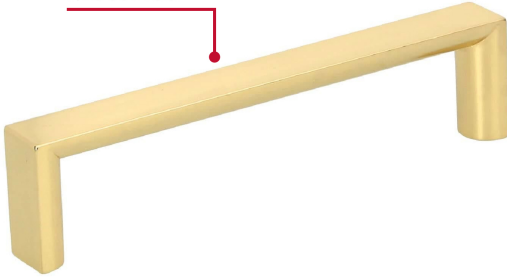

Imágenes complementarias

Metálica