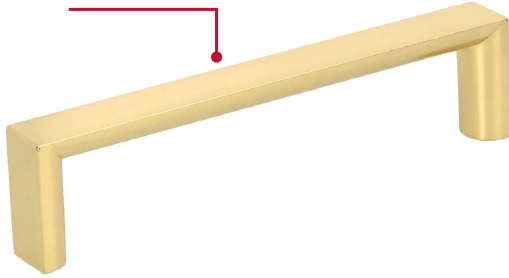

## Jaladera de 96mm, línea Andamio, latón brillante, HERMEX

- Metálica con acabado latón brillante
- Para uso en carpintería
- Ideal para instalar en puertas y cajones, para muebles de madera

Incluye  
tornillería

### Especificaciones

Distancia entre tornillos	96 mm
Largo	103 mm
Empaque individual	Bolsa
Pallet	10368
Inner	12
Master	288

### País de origen

Fabricado en China bajo las estrictas especificaciones de GRUPO TRUPER

Imágenes complementarias

Metálica

Largo  
103 mm

96 mm  
Distancia entre tornillos

Para su seguridad  
**HERMEX**  
JALISERA PARA MUEBLE  
Cabinet pull  
Kubler 2006  
Anchura **9,6 cm**  
Distancia entre tornillos  
7506240633103