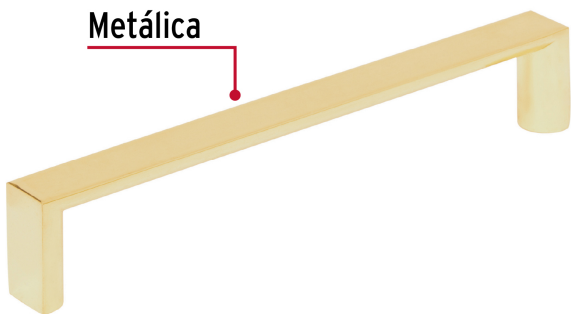

Imágenes complementarias

Metálica