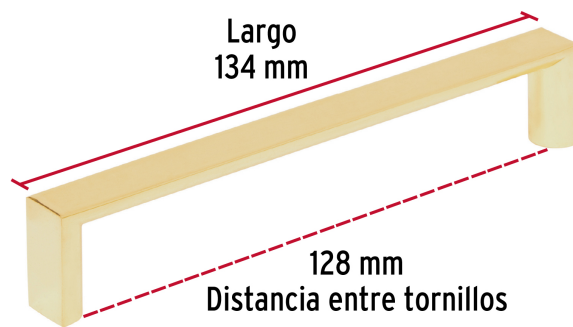

CÓDIGO: 43907 CLAVE: JAL-0922

Jaladera de 128mm, línea Andamio, latón brillante, HERMEX

- Metálica con acabado latón brillante
- Para uso en carpintería
- Ideal para instalar en puertas y cajones, para muebles de madera

Incluye
tornillería

Certificaciones y garantías

- Garantizado contra defectos de fabricación o mano de obra. La garantía se puede hacer válida con cualquier distribuidor de TRUPER

Especificaciones

Distancia entre tornillos	128 mm
Largo	134 mm
Empaque individual	Bolsa
Pallet	10368
Inner	12
Master	288

País de origen

Fabricado en China bajo las estrictas especificaciones de GRUPO TRUPER

Imágenes complementarias

Metálica

Largo
134 mm

128 mm
Distancia entre tornillos