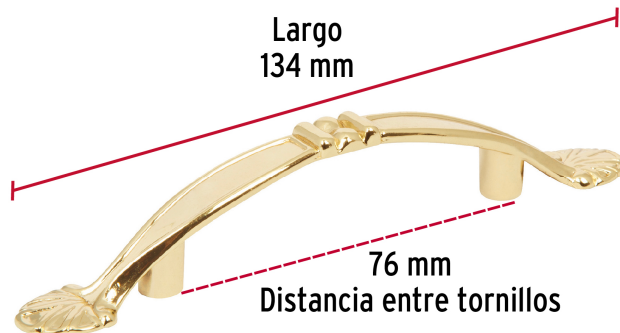

Imágenes complementarias