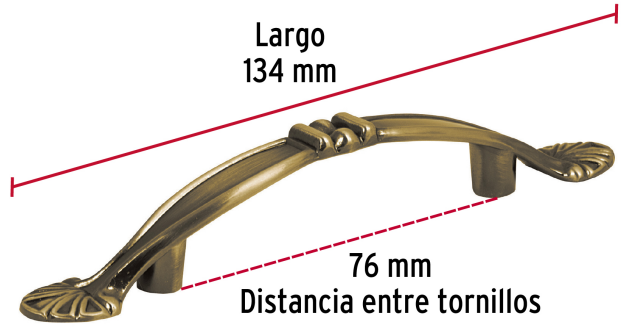

CÓDIGO: 43835 CLAVE: JAL-0431

Jaladera metálica de 76 mm estilo "Barroco", latón antiguo

- Metálica con acabado latón antiguo
- Para uso en carpintería
- Ideal para instalar en puertas y cajones, para muebles de madera

Incluye
tornillería

Certificaciones y garantías

- Garantizado contra defectos de fabricación o mano de obra. La garantía se puede hacer válida con cualquier distribuidor de TRUPER

Especificaciones

Acabado	Latón antiguo
Distancia entre tornillos	76 mm
Largo	134 mm
Empaque individual	Bolsa
Pallet	7776
Inner	12
Master	432

País de origen

Fabricado en China bajo las estrictas especificaciones de GRUPO TRUPER

Imagenes complementarias

Metálica

Largo
134 mm

76 mm
Distancia entre tornillos