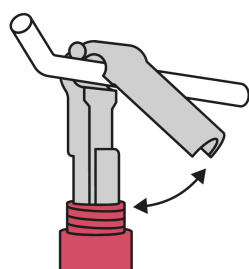

CÓDIGO: 43370 CLAVE: LLCANGA-M

Llave magnética para candado CANGA-100, Hermex

- Magnética de alta intensidad

**APLICA PARA
BONO**

Certificaciones y garantías

Especificaciones

Empaque individual	Caballete
Pallet	4536
Inner	3
Master	36

País de origen

Fabricado en China bajo las estrictas especificaciones de Truper

Imagenes complementarias

Para colocar y retirar el candado