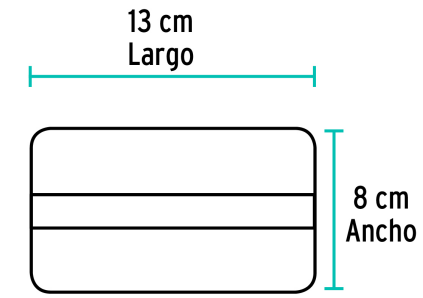

Imágenes complementarias

Caja con 12 pzas. en 8 colores