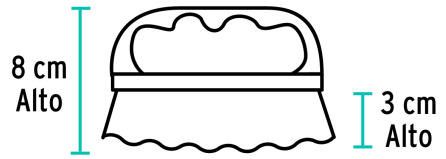

Imágenes complementarias

Caja con 12 pzas. en 8 colores