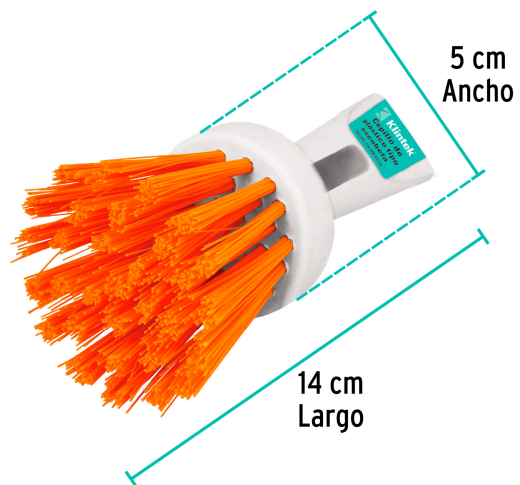

Imágenes complementarias

Caja con 12 pzas. en 8 colores