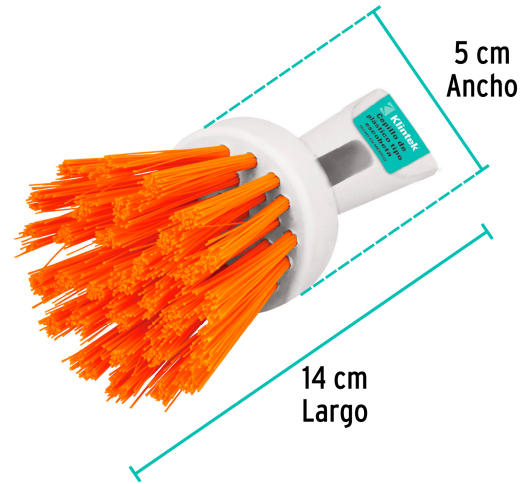

Imágenes complementarias

Caja con 12 pzas. en 8 colores