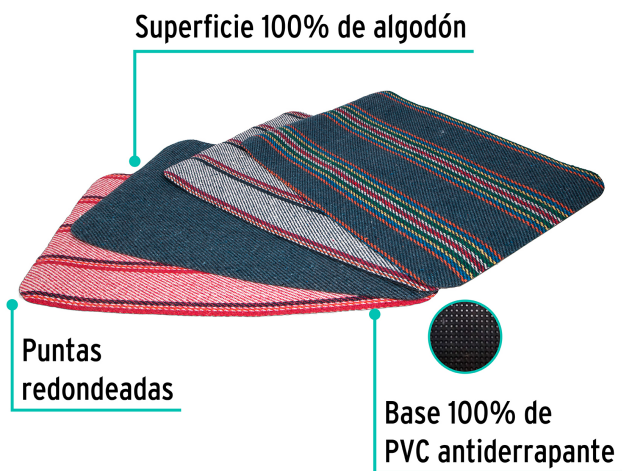

Imágenes complementarias