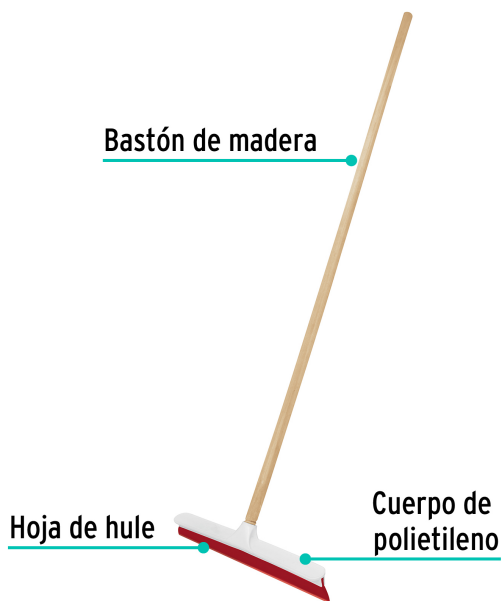

Imágenes complementarias

Se surten en 2 piezas por separado (bastón y jalador)