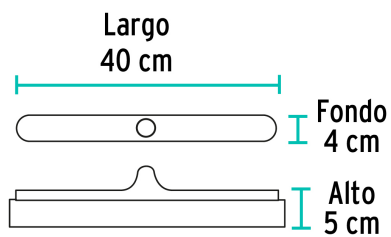

Imágenes complementarias

Se surten en 2 piezas por separado (bastón y jalador)