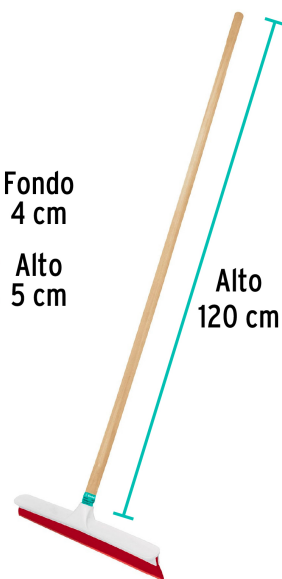

Imágenes complementarias

Se surten en 2 piezas por separado (bastón y jalador)