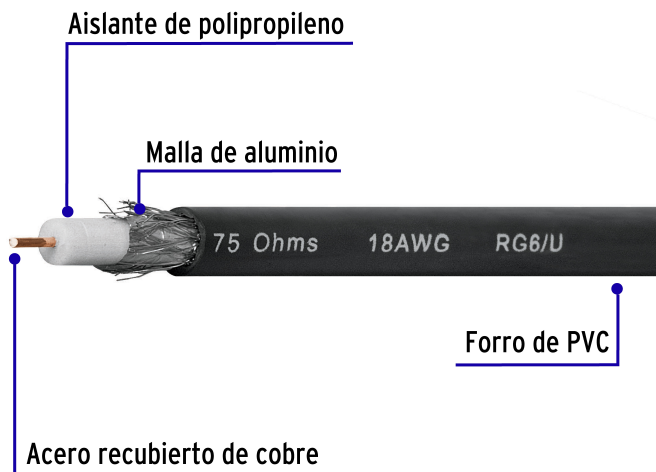

Imágenes complementarias

Rollo de 100 m