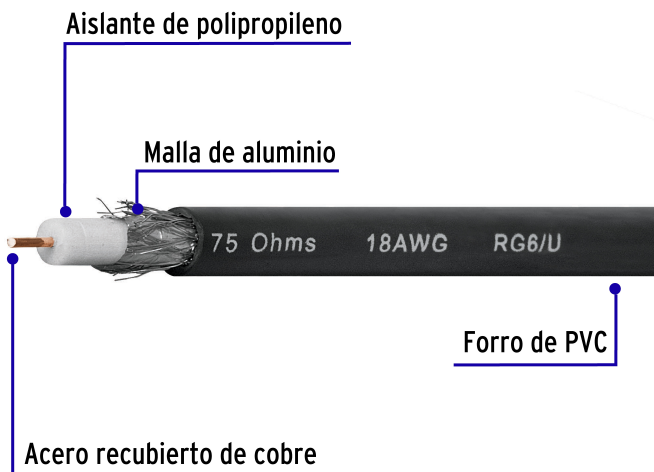

CÓDIGO: **48474** CLAVE: **CABCO-6**

Metro de cable coaxial RG6 en rollo de 100 m, Volteck

- Núcleo de acero recubierto de cobre con aislante dieléctrico de polietileno, forro de PVC y malla de aluminio que proporciona protección contra interferencias electromagnéticas
- Para conexiones de televisión
- Conduce señales eléctricas de alta frecuencia (TV abierta y satelital)

Certificaciones y garantías

- Garantizado contra defectos de fabricación o mano de obra. La garantía se puede hacer válida con cualquier distribuidor de TRUPER

Especificaciones

Calibre	18 AWG
Impedancia	75 Ohms
Tipo de cable	RG 6
Empaque individual	Rollo de 100 m
Master	400 m (4 rollos)
Pallet	19200

Datos de Empaque (Medidas y pesos aproximados)

Inner	Medidas: Alto: 8 cm (3 1/4") Ancho: 28.2 cm (11") Largo: 28.2 cm (11") Peso: 3.72 kg (8.20 lb)
Master	Medidas: Alto: 18 cm (7") Ancho: 29 cm (11 1/2") Largo: 57.2 cm (22 1/2") Peso: 15.42 kg (34.00 lb)

País de origen

Fabricado en México bajo las estrictas especificaciones de Truper

Imágenes complementarias

Rollo de 100 m

EMPAQUE INNER

Contiene: 100m

Peso: 3.72 kg (8.20 lb)

EMPAQUE MASTER