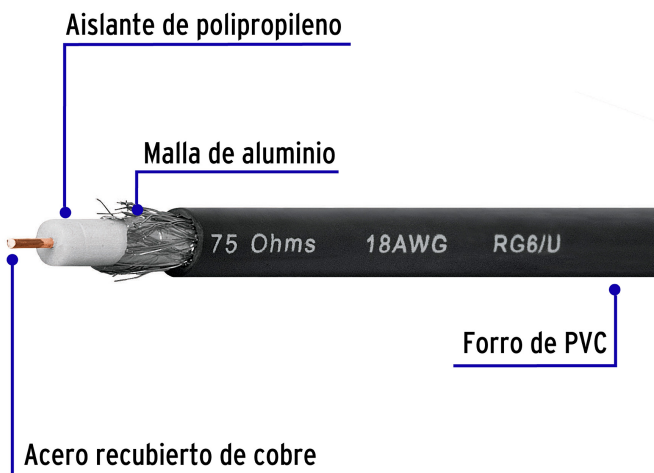

VOLTECK.

*La foto del producto no necesariamente corresponde a la medida del producto

CÓDIGO: 45030 CLAVE: CABCO-6300

Metro de cable coaxial RG6 en carrete de 305 m, Volteck

- Núcleo de acero recubierto de cobre con aislante dieléctrico de polietileno, forro de PVC y malla de aluminio que proporciona protección contra interferencias electromagnéticas
- Para conexiones de televisión
- Conduce señales eléctricas de alta frecuencia (TV abierta y satelital)

Certificaciones y garantías

- Garantizado contra defectos de fabricación o mano de obra. La garantía se puede hacer válida con cualquier distribuidor de TRUPER

Especificaciones

Calibre	18 AWG
Tipo de cable	RG 6
Impedancia	75 Ohms
Empaque individual	Carrete de 305 m
Master	610 m (2 rollos)
Pallet	14640

Datos de Empaque (Medidas y pesos aproximados)

Inner	Medidas: Alto: 30 cm (11 3/4") Ancho: 27 cm (10 3/4") Largo: 27 cm (10 3/4") Peso: 11.15 kg (24.58 lb)
Master	Medidas: Alto: 31.4 cm (12 1/4") Ancho: 28.5 cm (11 1/4") Largo: 54.5 cm (21 1/2") Peso: 23.55 kg (51.92 lb)

País de origen

Fabricado en México bajo las estrictas especificaciones de GRUPO TRUPER

Imágenes complementarias

Carrete de 305 m

EMPAQUE INNER

Contiene: 305 metros

Peso: 11.15 kg (24.58 lb)

EMPAQUE MASTER