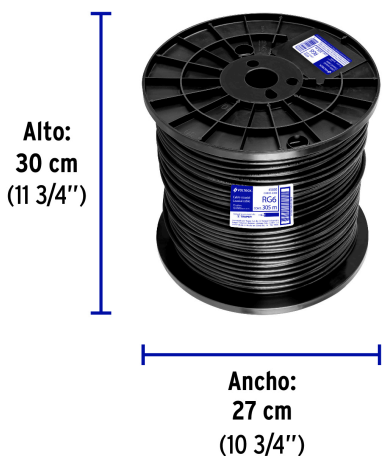

VOLTECK.

*La foto del producto no necesariamente corresponde a la medida del producto

CÓDIGO: 45030 CLAVE: CABCO-6300

Metro de cable coaxial RG6 en carrete de 305 m, Volteck

- Núcleo de acero recubierto de cobre con aislante dieléctrico de polietileno, forro de PVC y malla de aluminio que proporciona protección contra interferencias electromagnéticas
- Para conexiones de televisión
- Conduce señales eléctricas de alta frecuencia (TV abierta y satelital)

Datos de Empaque (Medidas y pesos aproximados)

Inner	Medidas: Alto: 30 cm (11 3/4") Ancho: 27 cm (10 3/4") Largo: 27 cm (10 3/4") Peso: 11.15 kg (24.58 lb)
Master	Medidas: Alto: 31.4 cm (12 1/4") Ancho: 28.5 cm (11 1/4") Largo: 54.5 cm (21 1/2") Peso: 23.55 kg (51.92 lb)

País de origen

Fabricado en México bajo las estrictas especificaciones de GRUPO TRUPER

Imágenes complementarias

Carrete de 305 m

EMPAQUE INNER

Contiene: 305 metros

Peso: 11.15 kg (24.58 lb)

EMPAQUE MASTER

Contiene: 2 inner (610 metros)

Peso: 23.55 kg (51.92 lb)