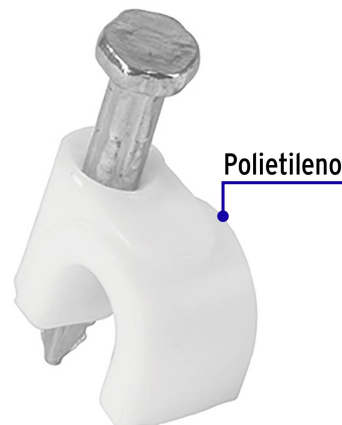

Imagenes complementarias