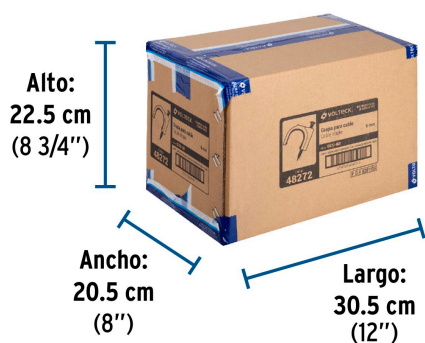

### Especificaciones

<b>Diámetro</b>	6 mm
<b>Largo clavo</b>	20 mm
<b>Empaque individual</b>	Bolsa con 20 piezas
<b>Inner</b>	20
<b>Master</b>	200
<b>Pallet</b>	16000

### Datos de Empaque (Medidas y pesos aproximados)

<b>Master</b>	<b>Medidas:</b> Alto: 22.5 cm (8 3/4") Ancho: 20.5 cm (8") Largo: 30.5 cm (12") <b>Peso:</b> 4.64 kg (10.23 lb)
<b>Inner</b>	<b>Medidas:</b> Alto: 23 cm (9") Ancho: 2.8 cm (1") Largo: 23 cm (9") <b>Peso:</b> 0.44 kg (0.97 lb)
<b>Empaque Individual</b>	<b>Medidas:</b> Alto: 15 cm (6") Ancho: 0.6 cm (1/8") Largo: 9.9 cm (4") <b>Peso:</b> 0.02 kg (0.04 lb)

### País de origen

Fabricado en China bajo las estrictas especificaciones de GRUPO TRUPER

Imagenes complementarias

**Imágenes complementarias****EMPAQUE INDIVIDUAL**

Peso: 0.02 kg (0.04 lb)

**EMPAQUE INNER**

Contiene: 20 piezas

Peso: 0.44 kg (0.97 lb)

**EMPAQUE MASTER**

Contiene: 10 inner (200 piezas)

Peso: 4.64 kg (10.23 lb)