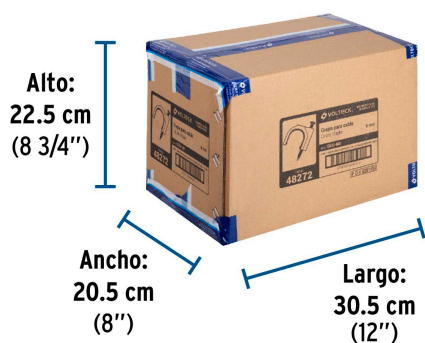

Especificaciones

| | |
|---------------------------|---------------------|
| Diámetro | 6 mm |
| Largo clavo | 20 mm |
| Empaque individual | Bolsa con 20 piezas |
| Inner | 20 |
| Master | 200 |
| Pallet | 16000 |

Datos de Empaque (Medidas y pesos aproximados)

| | |
|---------------------------|---|
| Master | Medidas: Alto: 22.5 cm (8 3/4") Ancho: 20.5 cm (8") Largo: 30.5 cm (12") Peso: 4.64 kg (10.23 lb) |
| Inner | Medidas: Alto: 23 cm (9") Ancho: 2.8 cm (1") Largo: 23 cm (9") Peso: 0.44 kg (0.97 lb) |
| Empaque Individual | Medidas: Alto: 15 cm (6") Ancho: 0.6 cm (1/8") Largo: 9.9 cm (4") Peso: 0.02 kg (0.04 lb) |

País de origen

Fabricado en China bajo las estrictas especificaciones de GRUPO TRUPER

Imagenes complementarias

Imagenes complementarias

EMPAQUE INDIVIDUAL

Peso: 0.02 kg (0.04 lb)

EMPAQUE INNER

Contiene: 20 piezas

Peso: 0.44 kg (0.97 lb)

EMPAQUE MASTER

Contiene: 10 inner (200 piezas)

Peso: 4.64 kg (10.23 lb)